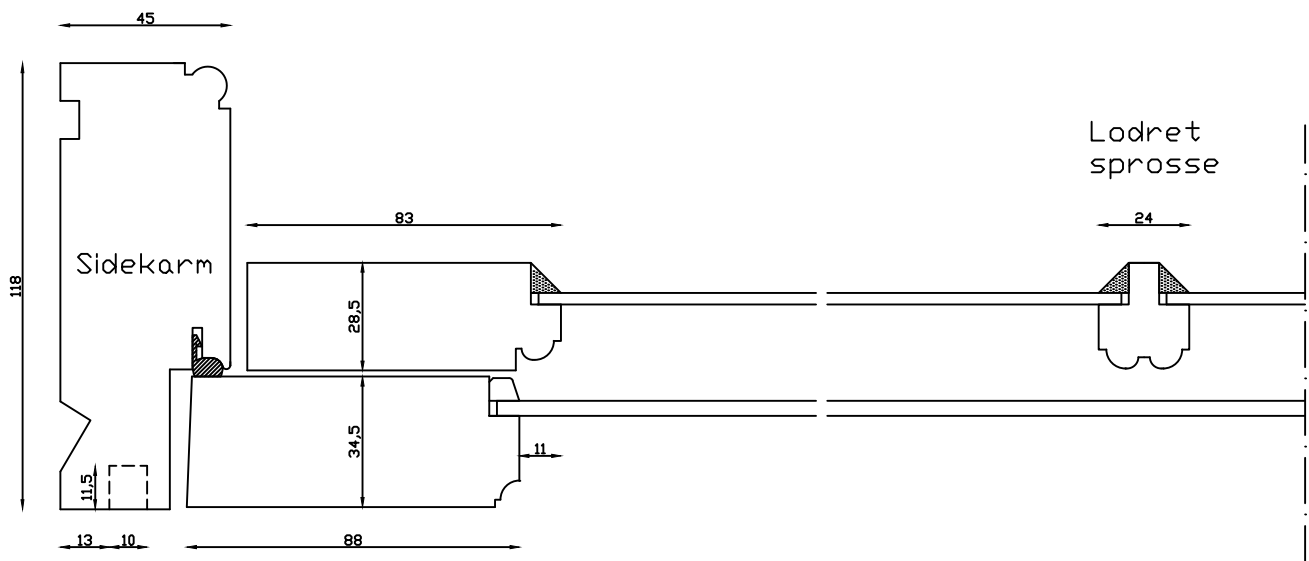

Udvendig

Indvendig

 Linolie Døre & Vinduer Enerupvej 8, 7880 Bevingsbjerg Tlf.: 9788 5002 · Fax: 9788 5063	Mål: 1:2	Dato: 27.04.16	Tegn. nr.: xxx	Model: 1800 terrassedør indadg.
	Rev. nr.: 0	Udarb. af: KS	Godkendt af: xxx	Betegnelse: Vandret snit