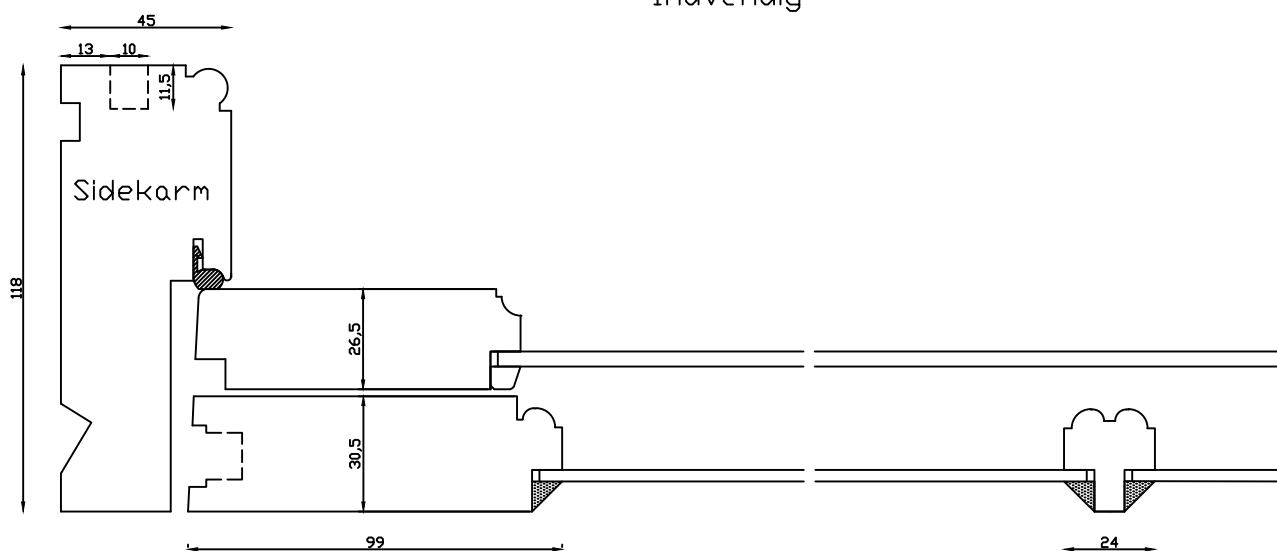

Indvendig

Kan også laves med 75mm
udvendige side- og top
rammer

Lodret
Sprosse

Udvendig

 Linolie Døre & Vinduer Elevvej 8, 7880 Bevingsbjerg Tlf.: 8788 8002 - Fax: 8788 8083	Mål: 1:2	Dato: 27.04.16	Tegn. nr.: xxx	Model: 1800 terrassedør udadg.
	Rev. nr.: 0	Udarb. af: KS	Godkendt af: xxx	Betegnelse: Vandret snit