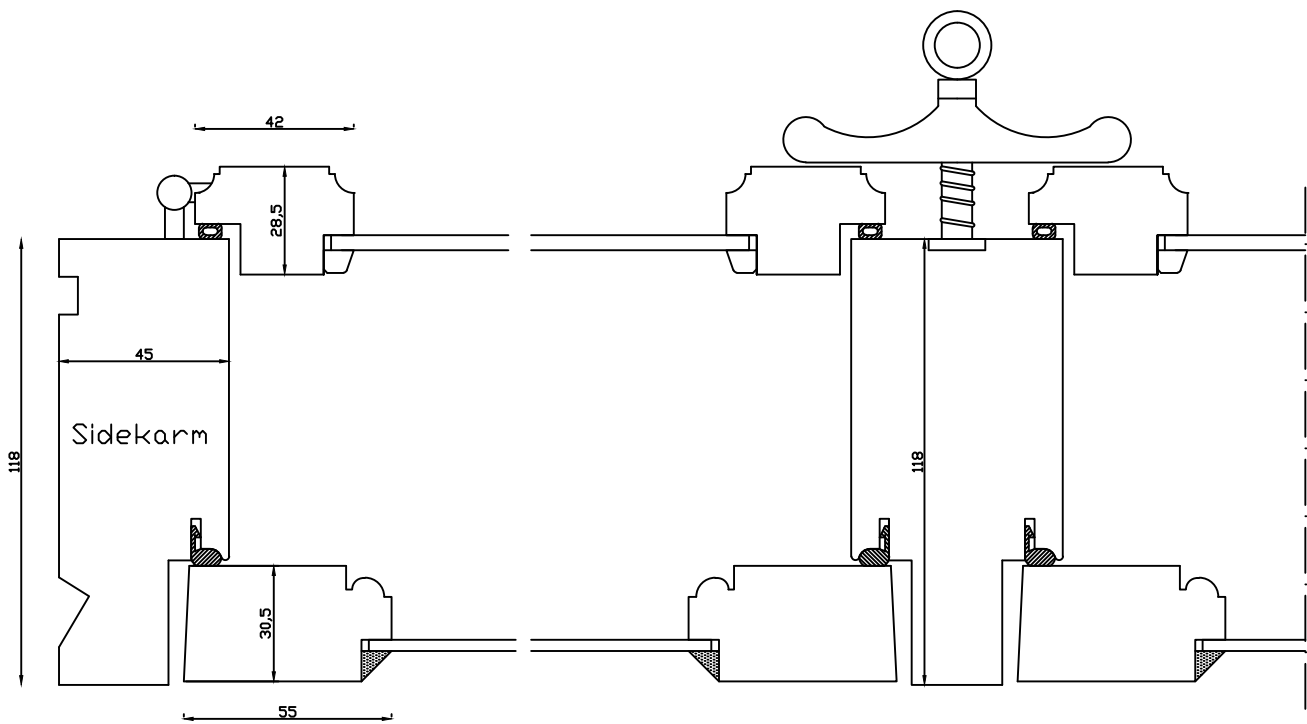

Indvendig

Udvendig

Ved not til lysning kræves 54mm karm

 Linolie Døre & Vinduer Energivej 8, 7880 Bøvlingbjerg Tlf.: 8788 8002 - Fax: 8788 8083	Mål: 1:2	Dato: 28.04.16	Tegn. nr.: xxx	Model: 1800 med forsats
	Rev. nr.: 0	Udarb. af: KS	Godkendt af: xxx	Betegnelse: Vandret snit