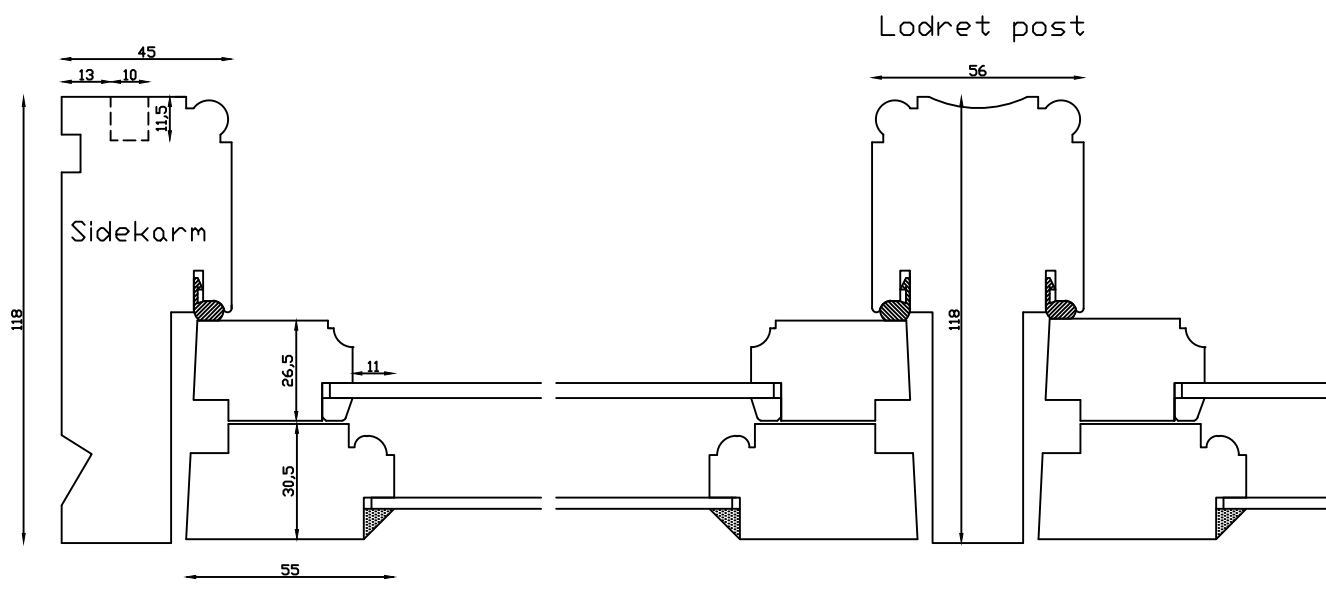

Indvendig

Udvendig

Linolie Døre & Vinduer
Erhvervsvej 8, 7850 Bevingsbjerg
Tlf.: 8788 5002 - Fax: 8788 5033

Mål:
1:2

Dato:
28.04.16

Tegn. nr.:
xxx

Model:
1800

Rev. nr.:
0

Udarb. af:
KS

Godkendt af:
xxx

Betegnelse:
Vandret snit