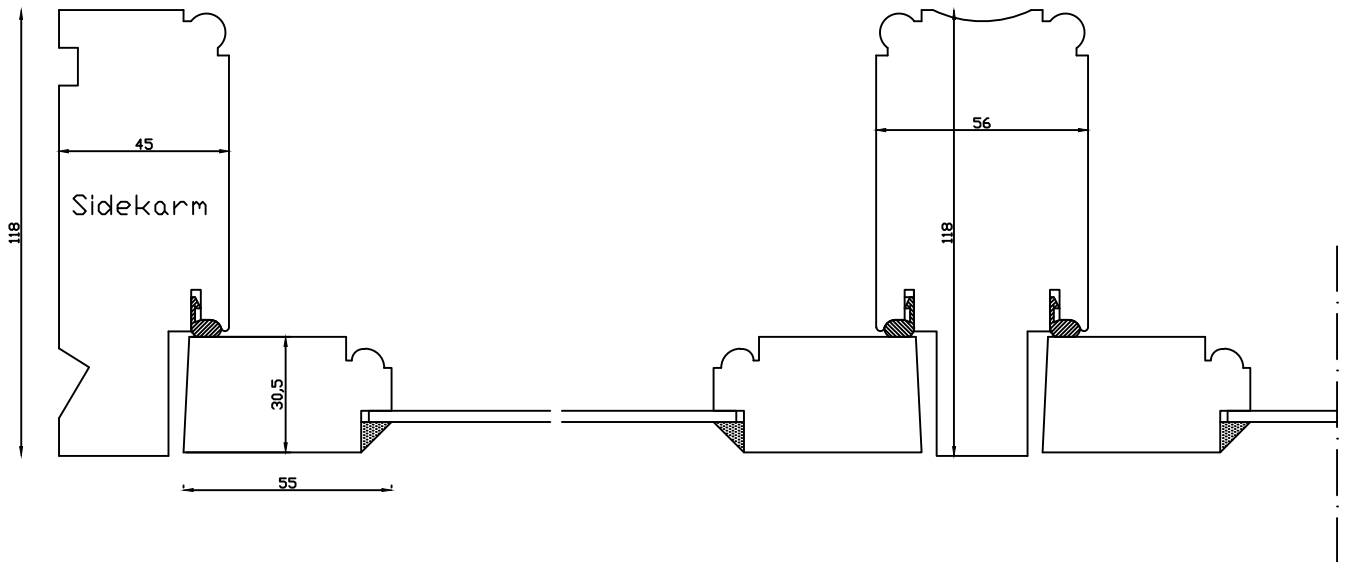

Indvendig

Lodret post

Udvendig

 Linolie Døre & Vinduer Erhvervsvej 8, 7850 Bevingbjerg Tlf.: 8788 5002 - Fax: 8788 5033	Mål: 1:2	Dato: 28.04.16	Tegn. nr.: xxx	Model: 1800 enkelt lags
	Rev. nr.: 0	Udarb. af: KS	Godkendt af: xxx	Betegnelse: Vandret snit