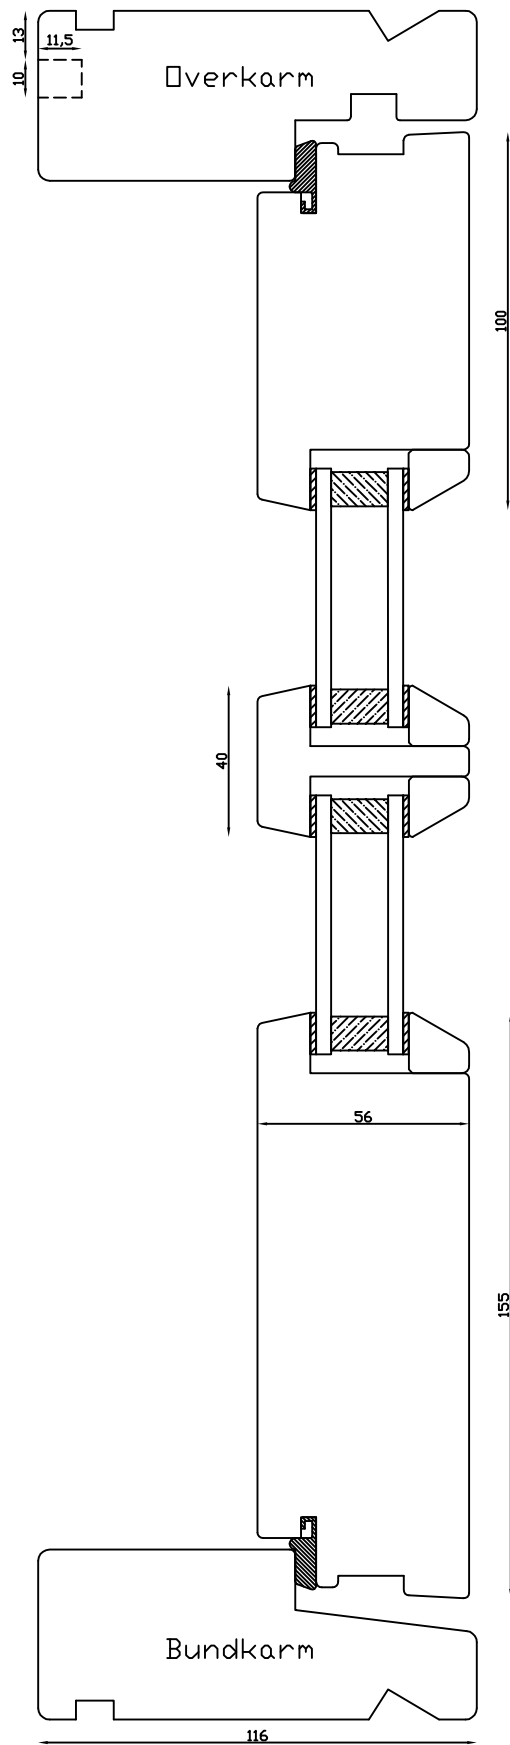

Facadedøre kan også laves med 120mm side- og top rammer.
Terrassedøre kan også laves med 120mm og 80mm side- og top rammer.

Vandret sprosse

Indvendig

Udvendig

  LINOLIEVINDUET Brørupvænget 8 · DK-7650 Bovlingbjerg Tlf.: +45 9788 5002 · Fax: +45 9788 5053	Mål: 1:2	Dato: 03.03.10	Tegn. nr.: xxx	Model: 12 grader døre udadg.
	Rev. nr.: 0	Udarb. af: HE	Godkendt af: xxx	Betegnelse: Lodret snit