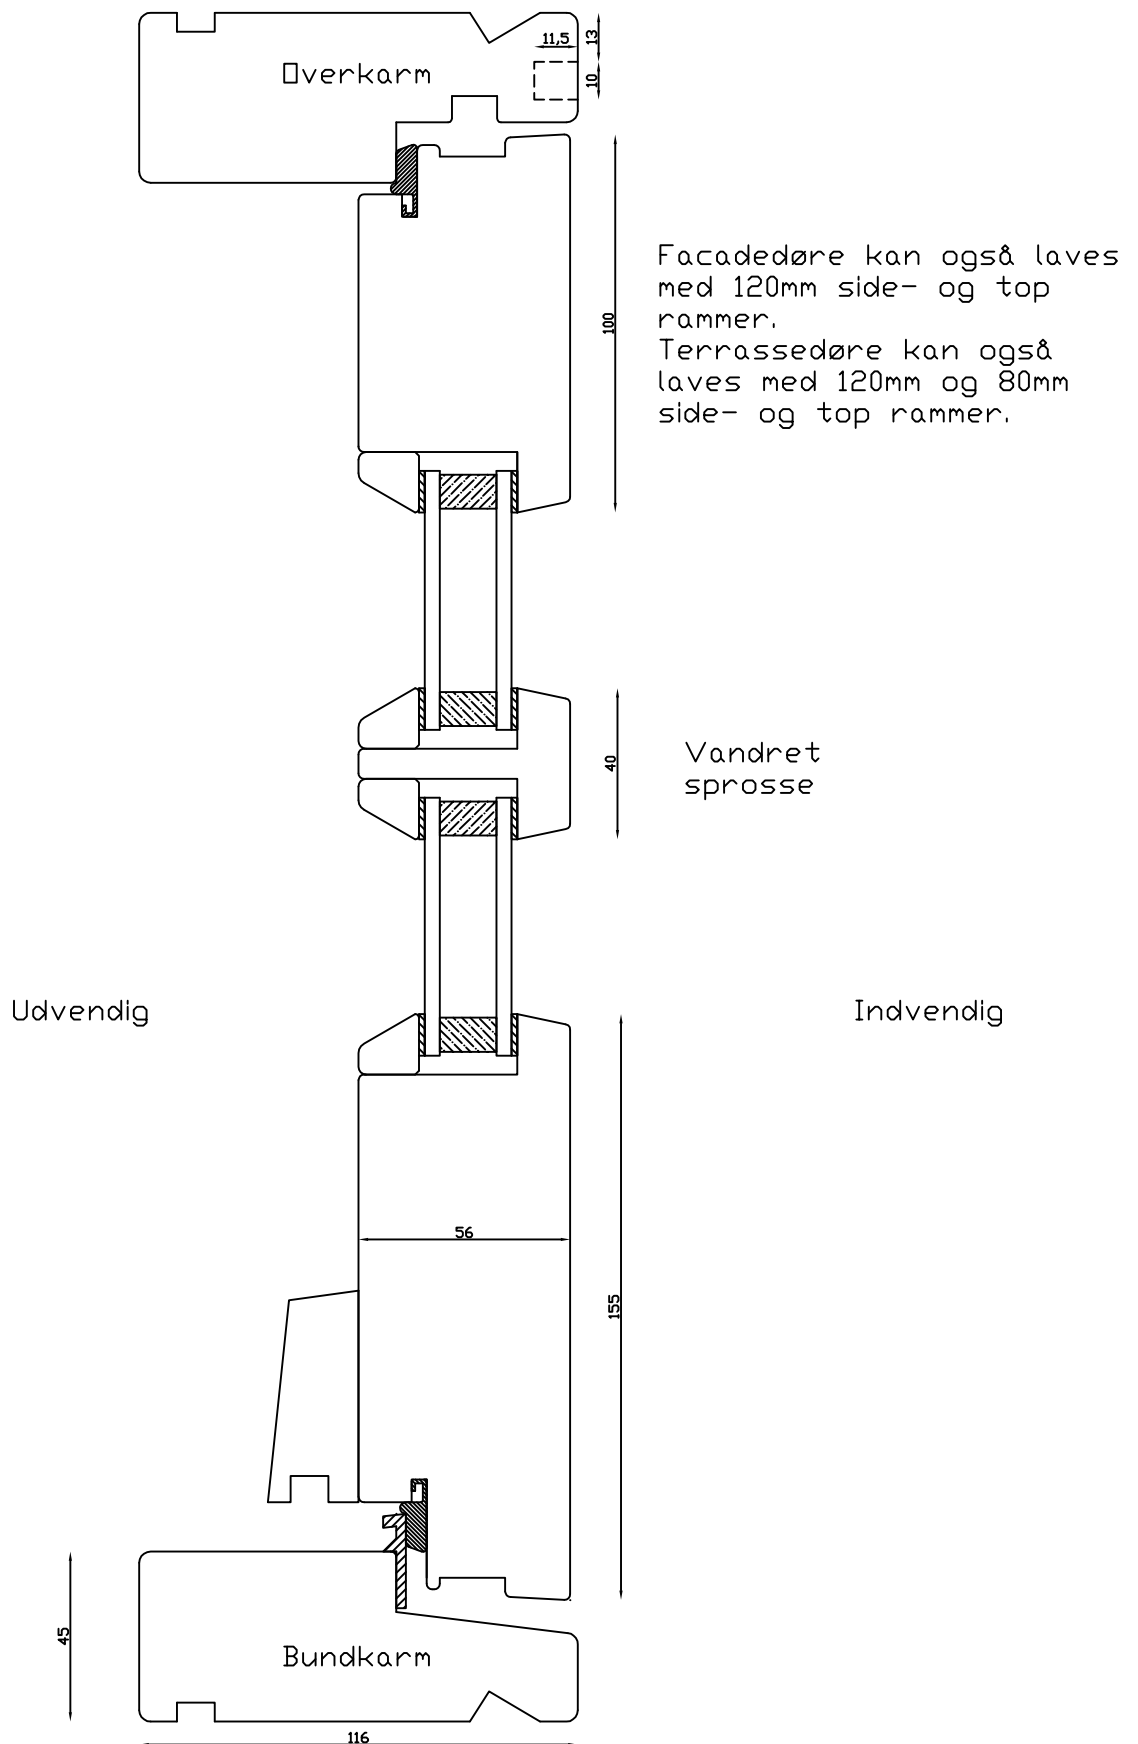

Model:
12 grader dør indadg.

Rev. nr.:
0

Udarb. af:
HE

Godkendt af:
xxx

Betegnelse:
Vandret snit

LINOLIEVINDUET
 Brørupvænget 8 · DK-7650 Bovlingbjerg
 Tlf.: +45 9788 5002 · Fax: +45 9788 5053

Mål:
1:2

Dato:
20.04.10

Vandret sprosse

Indvendig

Udvendig

 LINOLIEVINDUET Brørupvænget 8 · DK-7650 Bovlingbjerg Tlf.: +45 9788 5002 · Fax: +45 9788 5053	Mål: 1:2	Dato: 03.03.10	Tegn. nr.: xxx	Model: 12 grader døre udadg.
	Rev. nr.: 0	Udarb. af: HE	Godkendt af: xxx	Betegnelse: Lodret snit