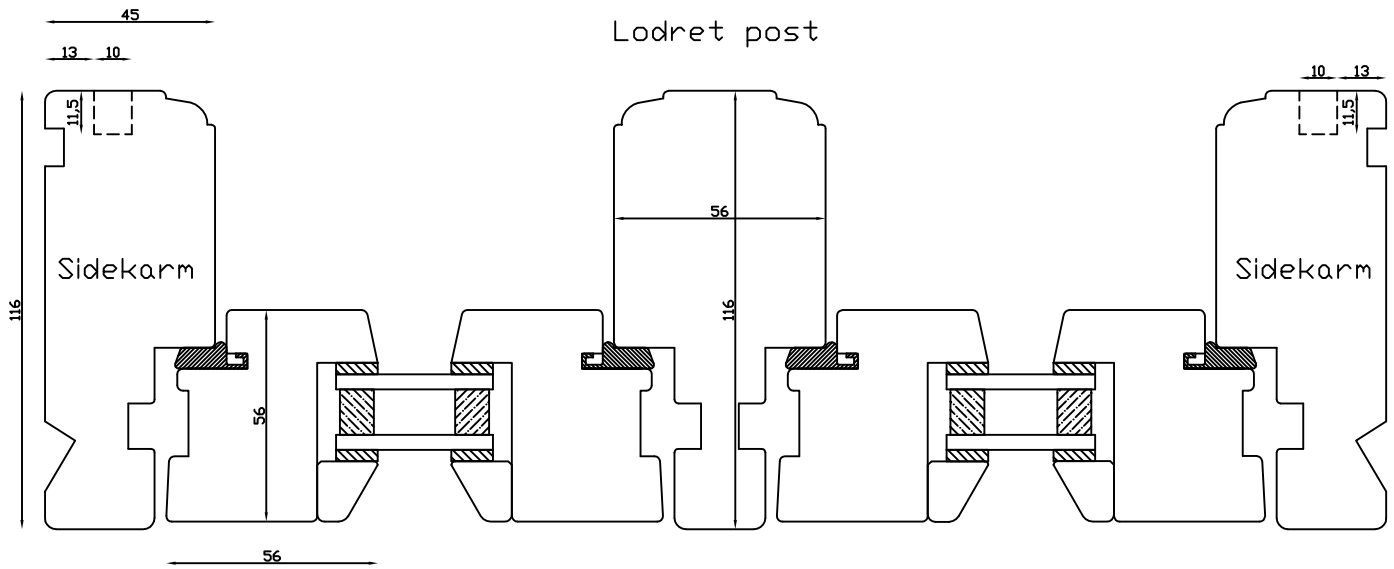

Godkendt af:
xxx

Betegnelse:
Lodret snit

Indvendig

Lodret post

Udvendig

LINOLIEVINDUET
Brørupvænget 8 · DK-7650 Bovlingbjerg
Tlf.: +45 9788 5002 · Fax: +45 9788 5053

Mål:
1:2

Dato:
05.10.09

Tegn. nr.:
xxx

Model:
12 grader

Rev. nr.:
0

Udarb. af:
HE

Godkendt af:
xxx

Betegnelse:
Vandret snit

Udvendig

Facadedøre kan også laves med 120mm side- og top rammer.

Model:
12 grader dør indadg.

Rev. nr.:
0

Udarb. af:
HE

Godkendt af:
xxx

Betegnelse:
Vandret snit

LINOLIEVINDUET
 Brørupvænget 8 · DK-7650 Bovlingbjerg
 Tlf.: +45 9788 5002 · Fax: +45 9788 5053

Mål:
1:2

Dato:
20.04.10

Vandret sprosse

Indvendig

Udvendig

 LINOLIEVINDUET Brørupvænget 8 · DK-7650 Bovlingbjerg Tlf.: +45 9788 5002 · Fax: +45 9788 5053	Mål: 1:2	Dato: 03.03.10	Tegn. nr.: xxx	Model: 12 grader døre udadg.
	Rev. nr.: 0	Udarb. af: HE	Godkendt af: xxx	Betegnelse: Lodret snit