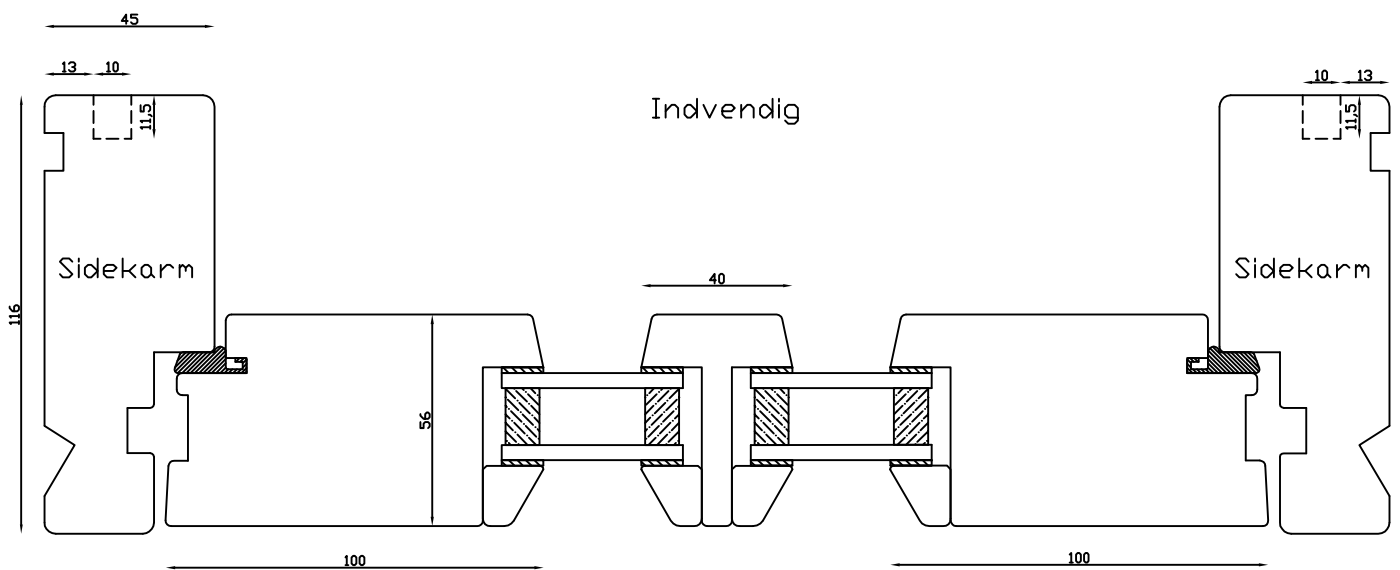

Tegn. nr.:
xxx

Model:
12 grader dør indadg.

Rev. nr.:
0

Udarb. af:
HE

Godkendt af:
xxx

Betegnelse:
Lodret snit

Lodret
sprosse

Facadedøre kan også laves
med 120mm side- og top
rammer.