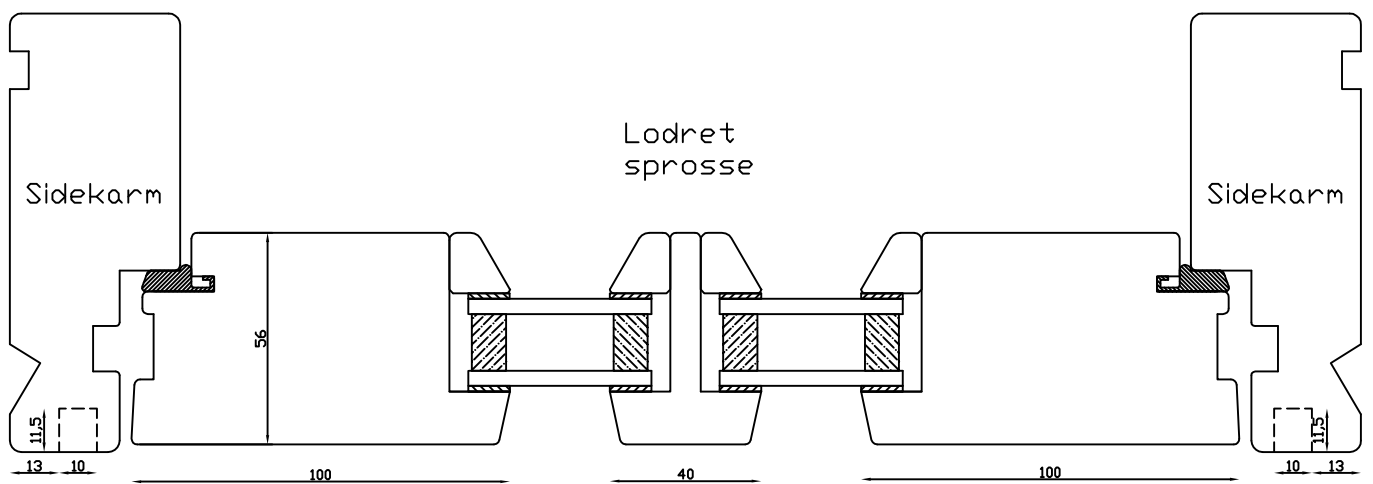

Godkendt af:
xxx

Betegnelse:
Lodret snit

Indvendig

Lodret post

Udvendig

LINOLIEVINDUET
Brørupvænget 8 · DK-7650 Bovlingbjerg
Tlf.: +45 9788 5002 · Fax: +45 9788 5053

Mål:
1:2

Dato:
05.10.09

Tegn. nr.:
xxx

Model:
12 grader

Rev. nr.:
0

Udarb. af:
HE

Godkendt af:
xxx

Betegnelse:
Vandret snit

Udvendig

Facadedøre kan også laves med 120mm side- og top rammer.

Terrassedøre kan også laves med 120mm og 80mm side- og top rammer.

Indvendig

LINOLIEVINDUET
Brørupvænget 8 · DK-7650 Bovlingbjerg
Tlf.: +45 9788 5002 · Fax: +45 9788 5053

M&l:
1:2

Dato:
20.04.10

Tegn. nr.:
xxx