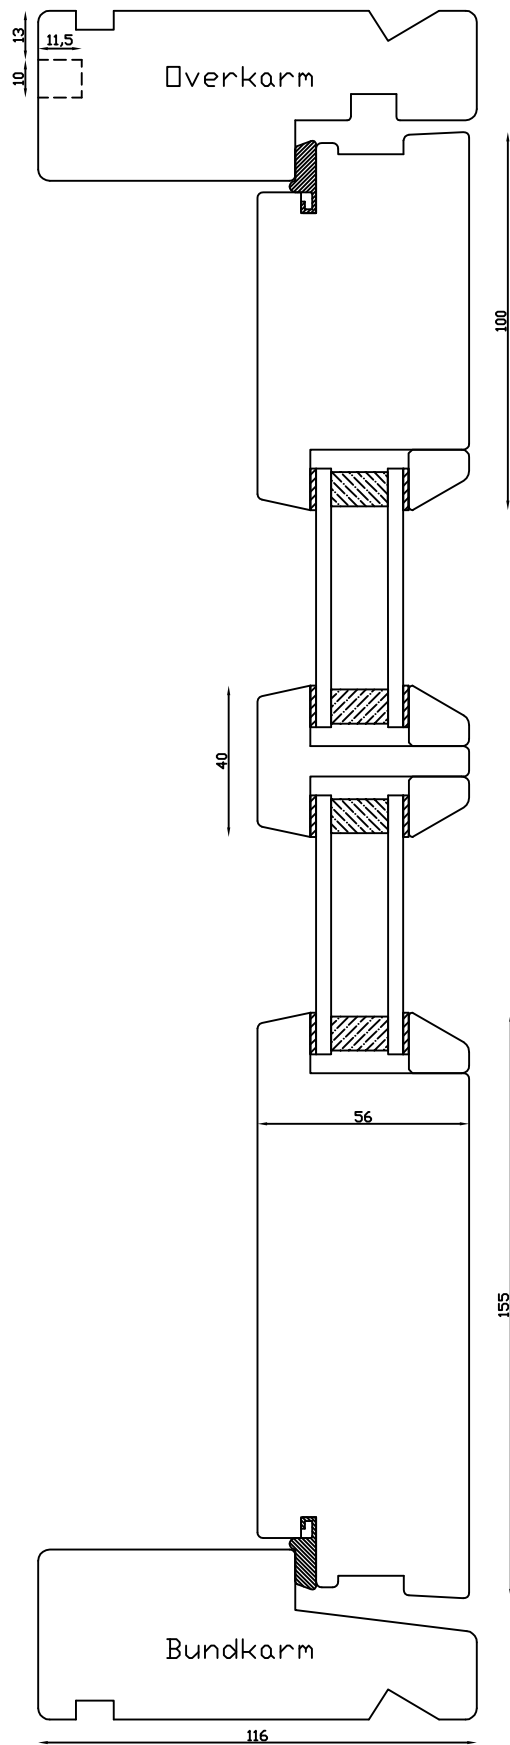

Lodret  
sprosse

Facadedøre kan også laves  
med 120mm side- og top  
rammer.  
Terrassedøre kan også  
laves med 120mm og 80mm  
side- og top rammer.

Udvendig

 <b>LINOLIEVINDUET</b> Brørupvænget 8 · DK-7650 Bovlingbjerg Tlf.: +45 9788 5002 · Fax: +45 9788 5053	M&l: 1:2	Dato: 03.03.10	Tegn. nr.: xxx	Model: 12 grader døre udadg.
	Rev. nr.: 0	Udarb. af: HE	Godkendt af: xxx	Betegnelse: Vandret snit

Facadedøre kan også laves med 120mm side- og top rammer.  
Terrassedøre kan også laves med 120mm og 80mm side- og top rammer.

Vandret sprosse

Indvendig

Udvendig

 <b>LINOLIEVINDUET</b> Brørupvænget 8 · DK-7650 Bovlingbjerg Tlf.: +45 9788 5002 · Fax: +45 9788 5053	Mål: 1:2	Dato: 03.03.10	Tegn. nr.: xxx	Model: 12 grader døre udadg.
	Rev. nr.: 0	Udarb. af: HE	Godkendt af: xxx	Betegnelse: Lodret snit