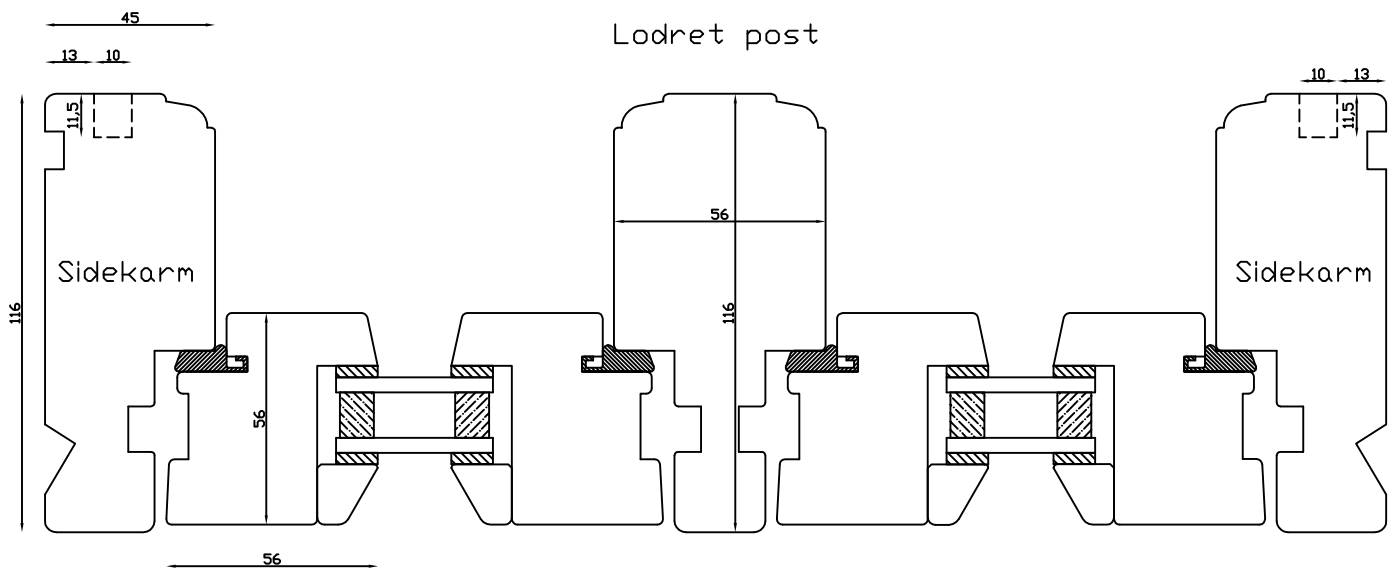

**LINOLIEVINDUET**

Brurupvænget 8 · DK-7650 Bovlingbjerg  
Tlf.: +45 9788 5002 · Fax: +45 9788 5053

M&I:  
1:2

Dato:  
05.10.09

Tegn. nr.:  
xxx

Model:  
12 grader

Rev. nr.:  
0

Udarb. af:  
HE

Godkendt af:  
xxx

Betegnelse:  
Lodret snit

Indvendig

Lodret post

Udvendig

**LINOLIEVINDUET**  
Brørupvænget 8 · DK-7650 Bovlingbjerg  
Tlf.: +45 9788 5002 · Fax: +45 9788 5053

Mål:  
1:2

Dato:  
05.10.09

Tegn. nr.:  
xxx

Model:  
12 grader

Rev. nr.:  
0

Udarb. af:  
HE

Godkendt af:  
xxx

Betegnelse:  
Vandret snit