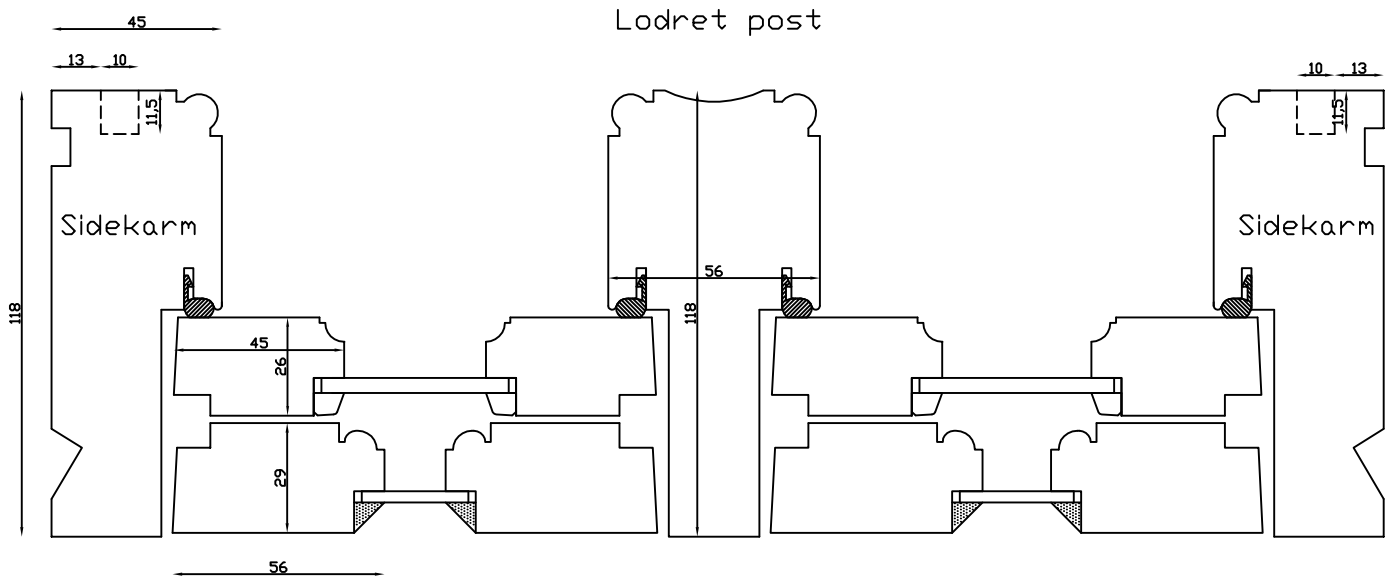

Kittet er færdigmalet, og derved slipper kunden for at male det lige efter isætningen.

Bemærk det store lysindfald da den indv. ramme er 11mm mindre end den udv.

| | | | | | |
|--|----------------|-------------------|---------------------|----------------------------|--|
|  LINOLIE VINDUET Branupvænget 8 · DK-7650 Bøvlingbjerg Tlf.: +45 9788 5002 · Fax: +45 9788 5053 | Mål: 1:2 | Dato: 05.10.09 | Tegn. nr.: xxx | Model: 1800 | |
| | Rev. nr.: 0 | Udarb. af: HE | Godkendt af: xxx | Betegnelse: Lodret snit | |

Indvendig

Udvendig

| | | | | | |
|---|----------------|-------------------|---------------------|-----------------------------|--|
|  LINOLIEVINDUET Brørupvænget 8 · DK-7650 Bovlingbjerg Tlf.: +45 9788 5002 · Fax: +45 9788 5053 | Mål: 1:2 | Dato: 05.10.09 | Tegn. nr.: xxx | Model: 1800 | |
| | Rev. nr.: 0 | Udarb. af: HE | Godkendt af: xxx | Betegnelse: Vandret snit | |