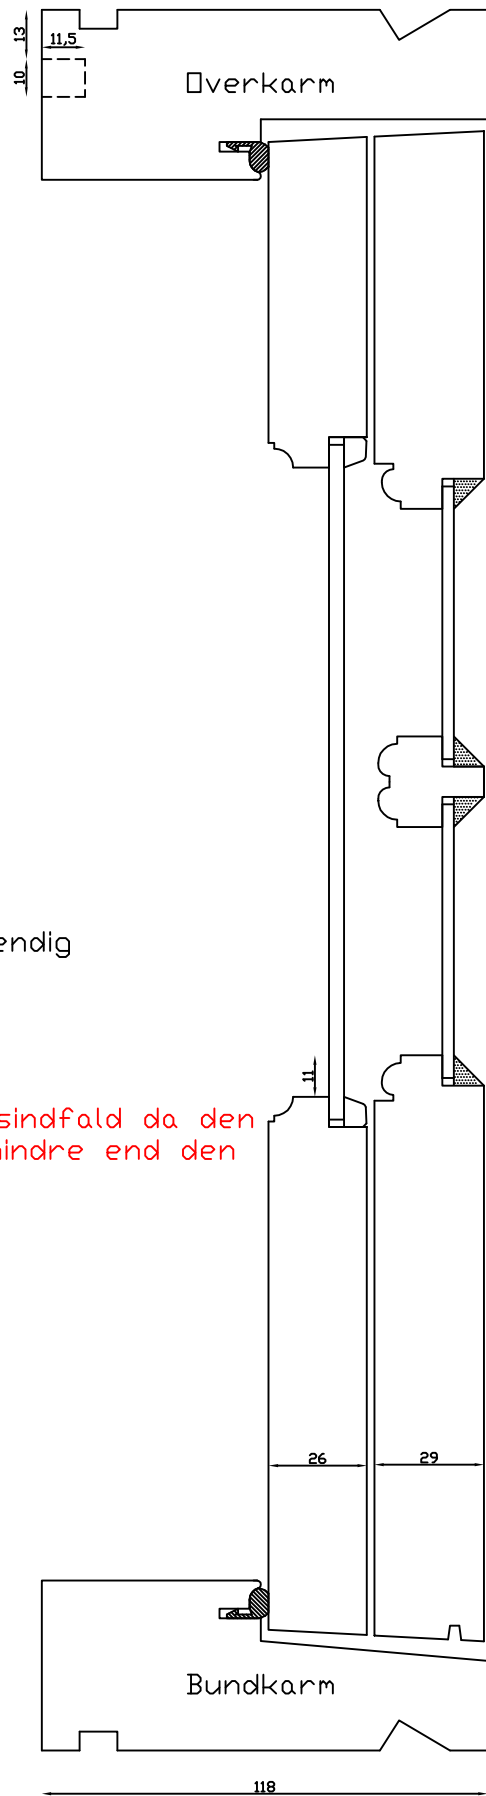

Kan også laves med 80mm og 70mm udvendige side- og top rammer

Kittet er færdigmalet, og derved slipper kunden for at male det lige efter isætningen.

Vandret sprosse

Indvendig

Udvendig

Bemærk det store lysindfald da den indv. ramme er 11mm mindre end den udv.

LINOLIEVINDUET
Brarupvænget 8 · DK-7650 Bovlingbjerg
Tlf.: +45 9788 5002 · Fax: +45 9788 5053

Mål:
1:2

Dato:
24.02.10

Tegn. nr.:
xxx

Model:
1800 terrassedør udadg.

Rev. nr.:
0

Udarb. af:
HE

Godkendt af:
xxx

Betegnelse:
Lodret snit