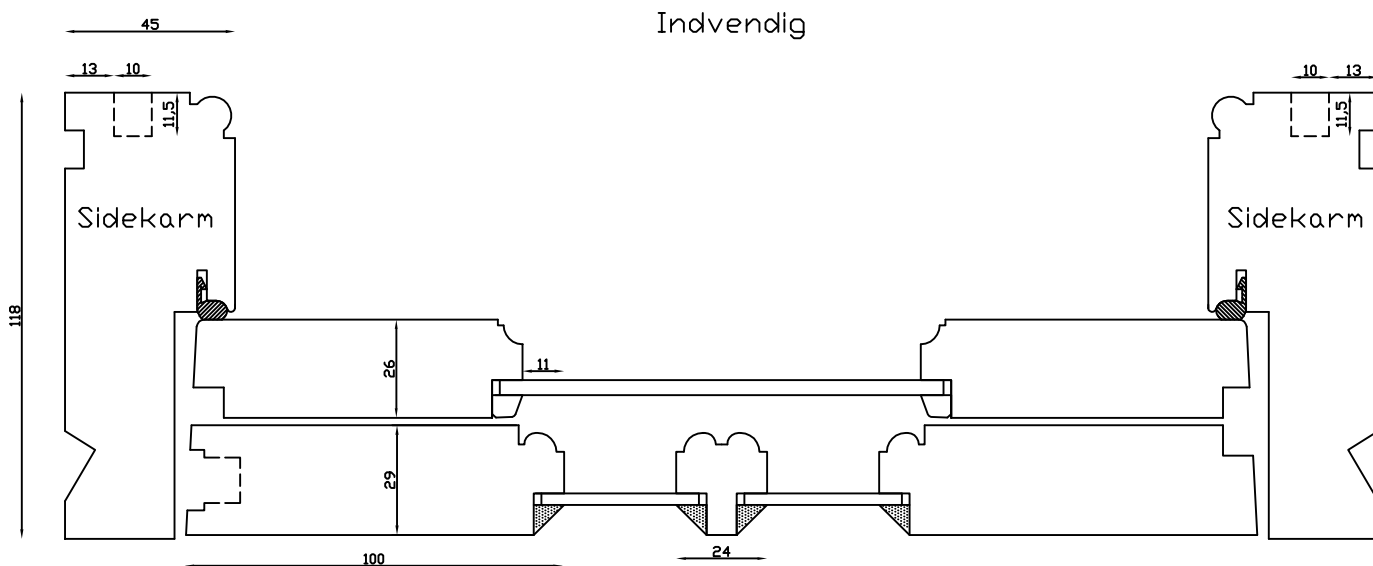

Indvendig

Udvendig

Ved not til lysning kræves 54mm karm

LINOLIEVINDUET
Brørupvænget 8 · DK-7650 Bovlingbjerg
Tlf.: +45 9788 5002 · Fax: +45 9788 5053

M&l:
1:2

Dato:
16.02.10

Tegn. nr.:
xxx

Model:
1800 med forsats

Rev. nr.:
0

Udarb. af:
HE

Godkendt af:
xxx

Betegnelse:
Vandret snit

Indvendig

Sidekarm

Lodret
Sprosse

Kan også laves med 80mm
og 70mm udvendige side- og
top rammer