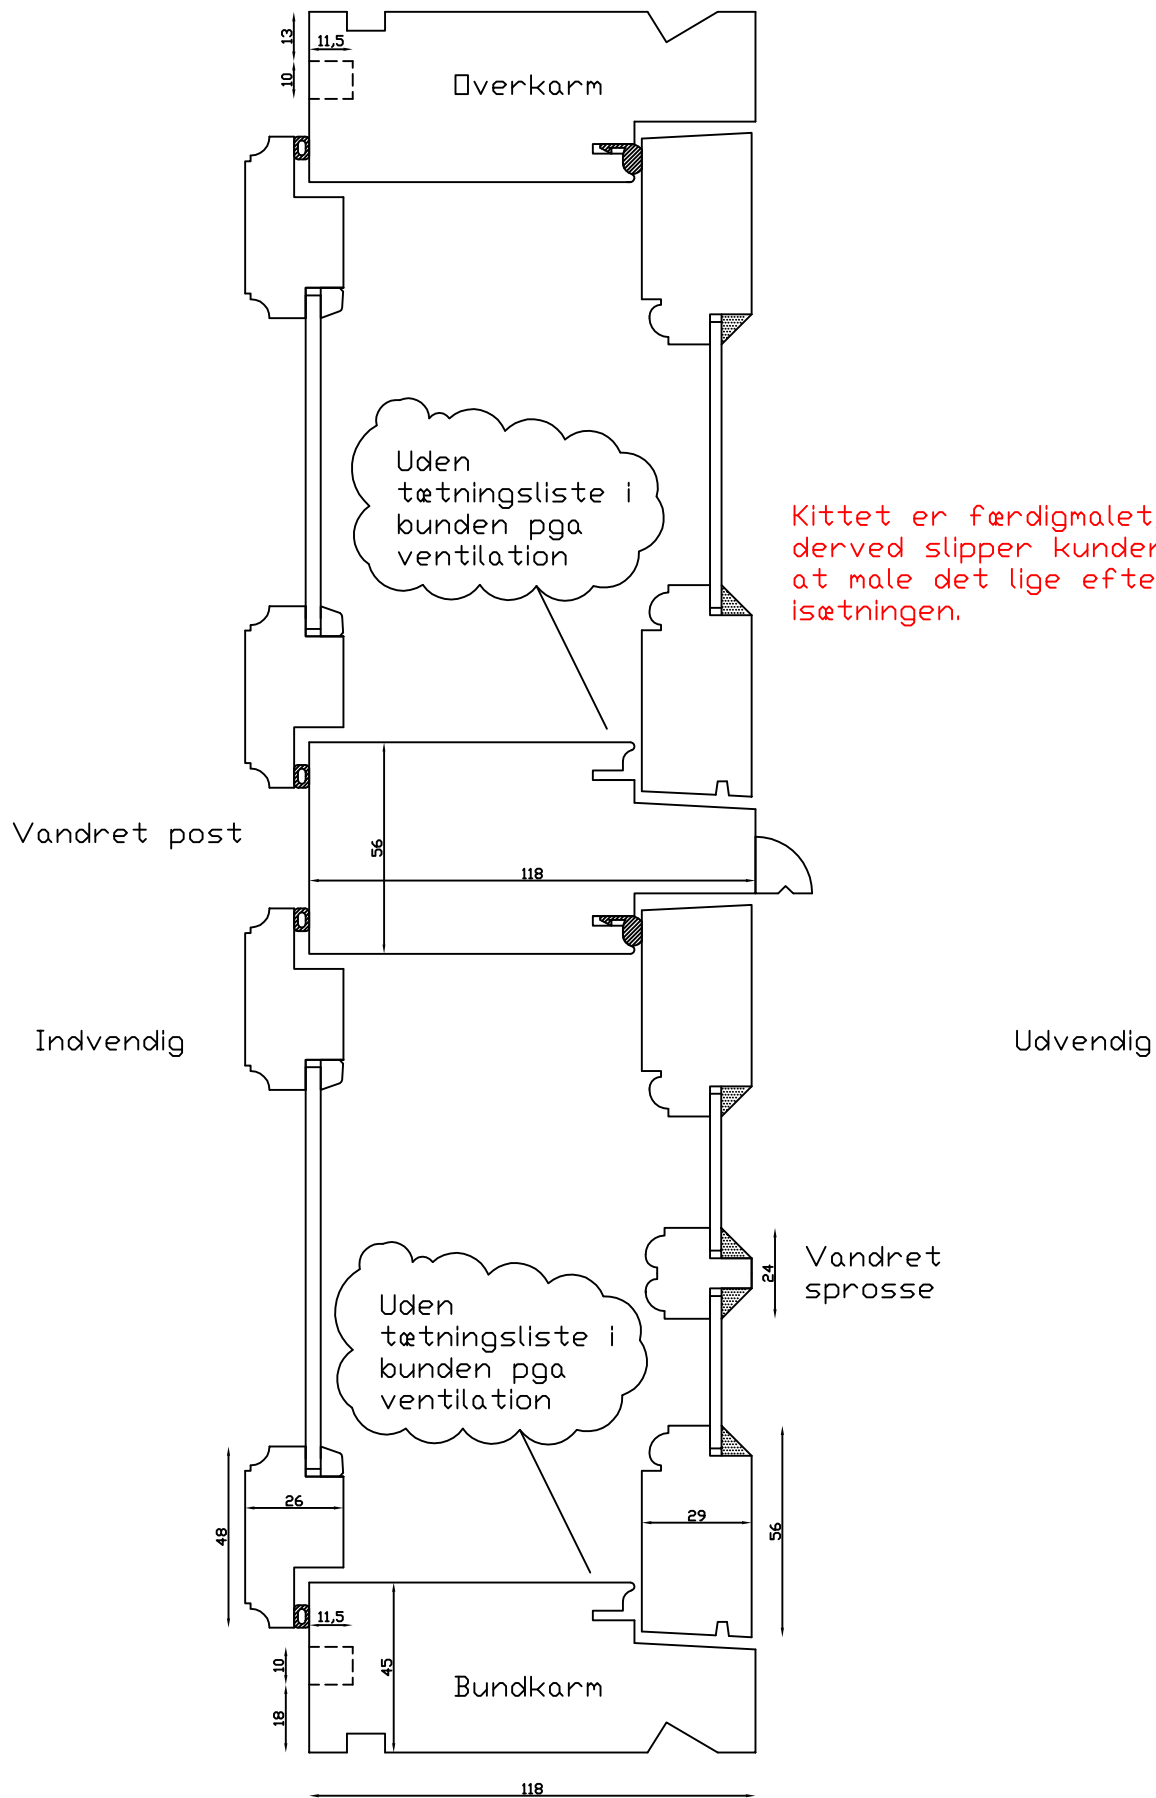

Kittet er færdigmalet, og derved slipper kunden for at male det lige efter isætningen.

  LINOLIEVINDUET Branupvænget 8 · DK-7650 Bøvlingbjerg Tlf.: +45 9788 5002 · Fax: +45 9788 5053	Mål: 1:2	Dato: 16.02.10	Tegn. nr.: xxx	Model: 1800 med forsats
	Rev. nr.: 0	Udarb. af: HE	Godkendt af: xxx	Betegnelse: Lodret snit