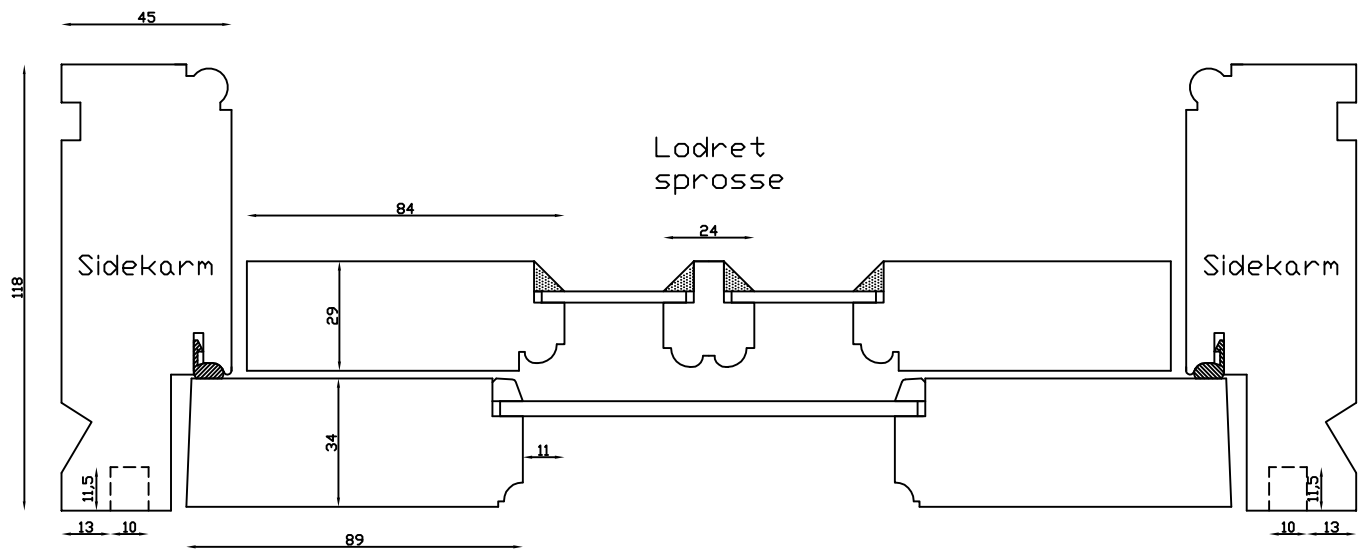

LINOLIEVINDUET
 Brarupvænget 8 · DK-7650 Bovlingbjerg
 Tlf.: +45 9788 5002 · Fax: +45 9788 5053

Mål:
1:2

Dato:
24.02.10

Tegn. nr.:
xxx

Model:
1800 terrassedør udadg.

Rev. nr.:
0

Udarb. af:
HE

Godkendt af:
xxx

Betegnelse:
Lodret snit

Udvendig

Indvendig

LINOLIEVINDUET
Brorupvænget 8 · DK-7650 Bovlingbjerg
Tlf.: +45 9788 5002 · Fax: +45 9788 5053

M&l:
1:2

Rev. nr.:
0

Dato:
13.04.10

Udarb. af:
HE