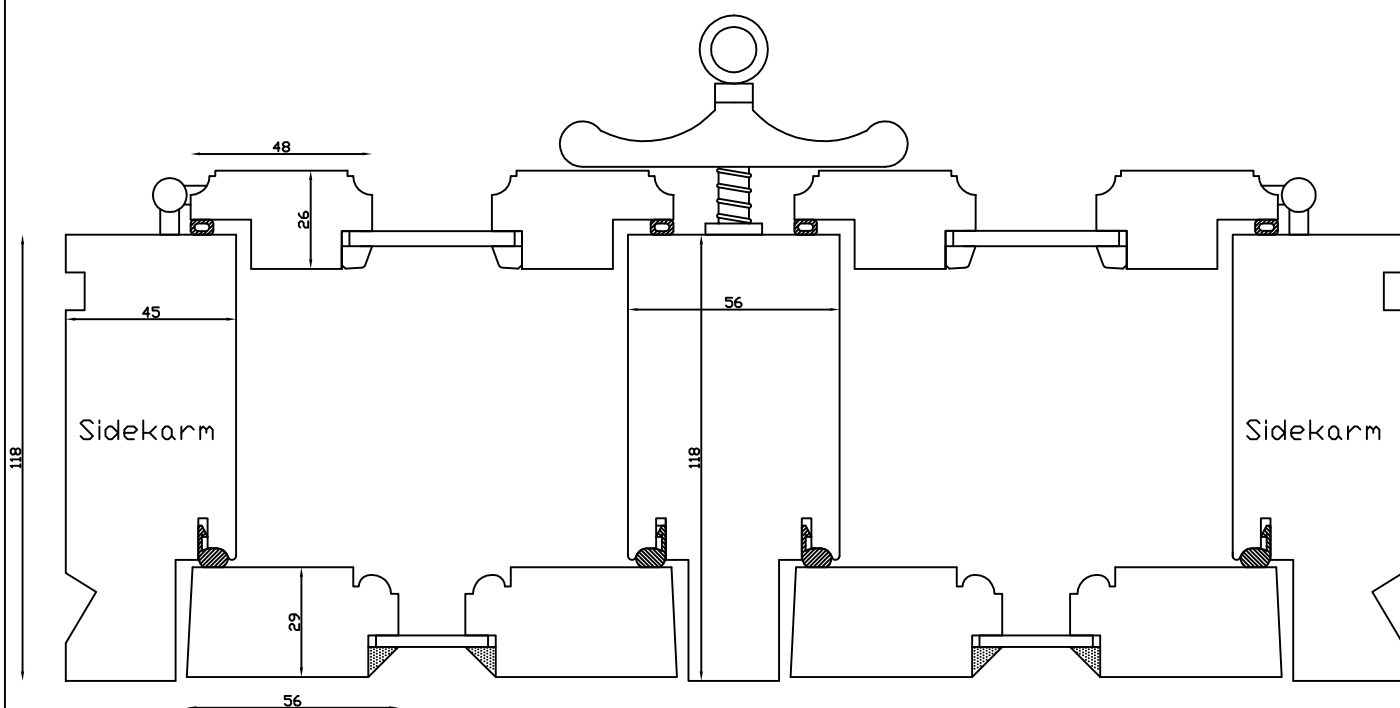

Indvendig

Udvendig

Ved not til lysning kræves 54mm karm

LINOLIEVINDUET
Brørupvænget 8 · DK-7650 Bovlingbjerg
Tlf.: +45 9788 5002 · Fax: +45 9788 5053

M&l:
1:2

Dato:
16.02.10

Tegn. nr.:
xxx

Model:
1800 med forsats

Rev. nr.:
0

Udarb. af:
HE

Godkendt af:
xxx

Betegnelse:
Vandret snit