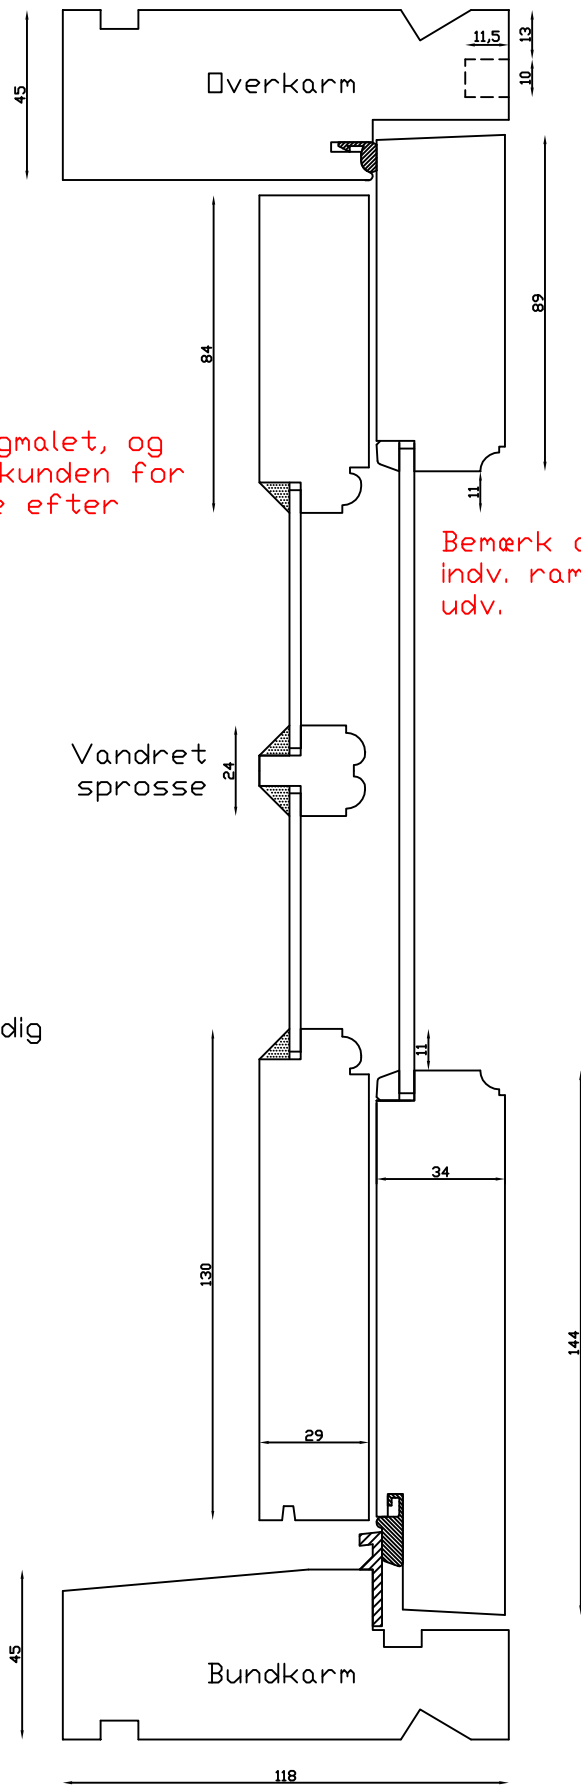

Kittet er færdigmalet, og derved slipper kunden for at male det lige efter isætningen.

Bemærk det store lysindfald da den indv. ramme er 11mm mindre end den udv.

  LINOLIEVINDUET Brørupvænget 8 · DK-7650 Bovlingbjerg Tlf.: +45 9788 5002 · Fax: +45 9788 5053	Mål: 1:2	Dato: 13.04.10	Tegn. nr.: xxx	Model: 1800 terrassedør indadg.
	Rev. nr.: 0	Udarb. af: HE	Godkendt af: xxx	Betegnelse: Lodret snit