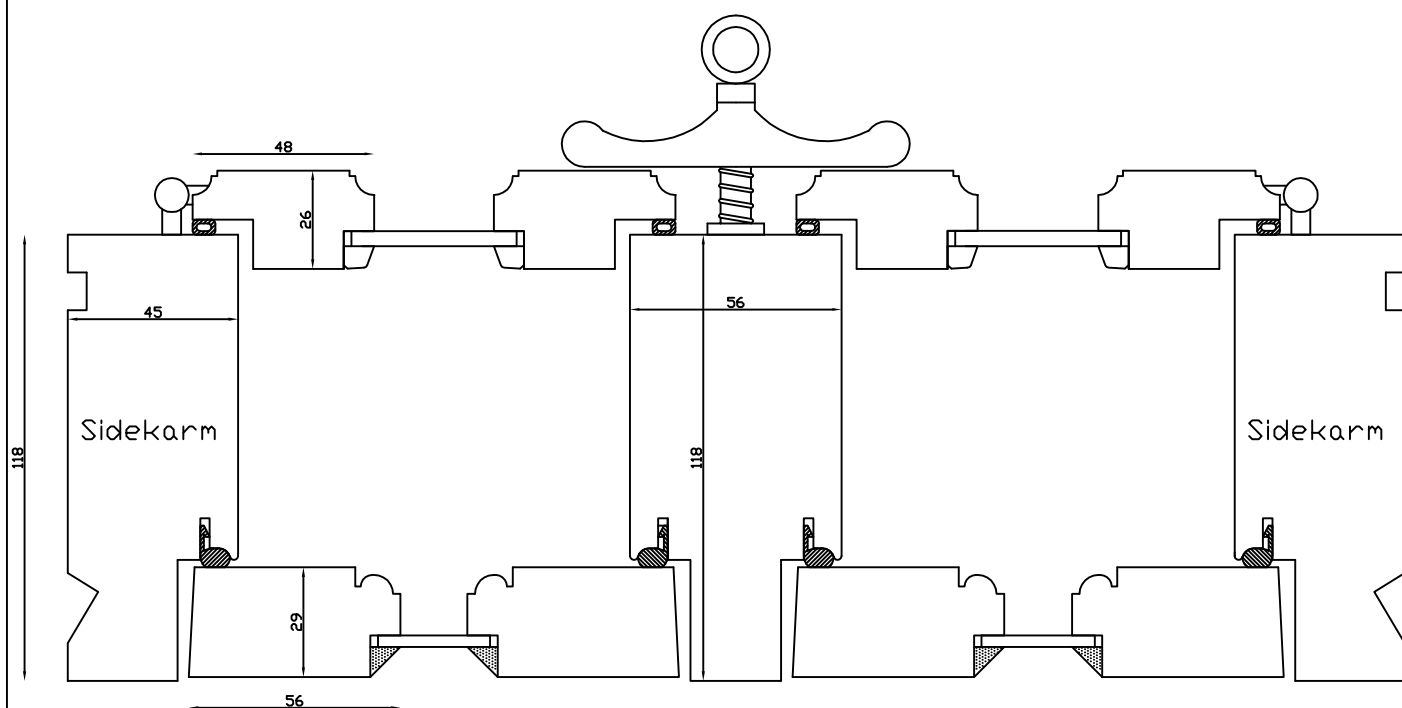

Kittet er færdigmalet, og derved slipper kunden for at male det lige efter isætningen.

 LINOLIE VINDUET Branupvænget 8 · DK-7650 Bøvlingbjerg Tlf.: +45 9788 5002 · Fax: +45 9788 5053	Mål: 1:2	Dato: 16.02.10	Tegn. nr.: xxx	Model: 1800 med forsats
	Rev. nr.: 0	Udarb. af: HE	Godkendt af: xxx	Betegnelse: Lodret snit

Indvendig

Udvendig

Ved not til lysning kræves 54mm karm

LINOLIEVINDUET
Brørupvænget 8 · DK-7650 Bovlingbjerg
Tlf.: +45 9788 5002 · Fax: +45 9788 5053

M&l:
1:2

Dato:
16.02.10

Tegn. nr.:
xxx

Model:
1800 med forsats

Rev. nr.:
0

Udarb. af:
HE

Godkendt af:
xxx

Betegnelse:
Vandret snit