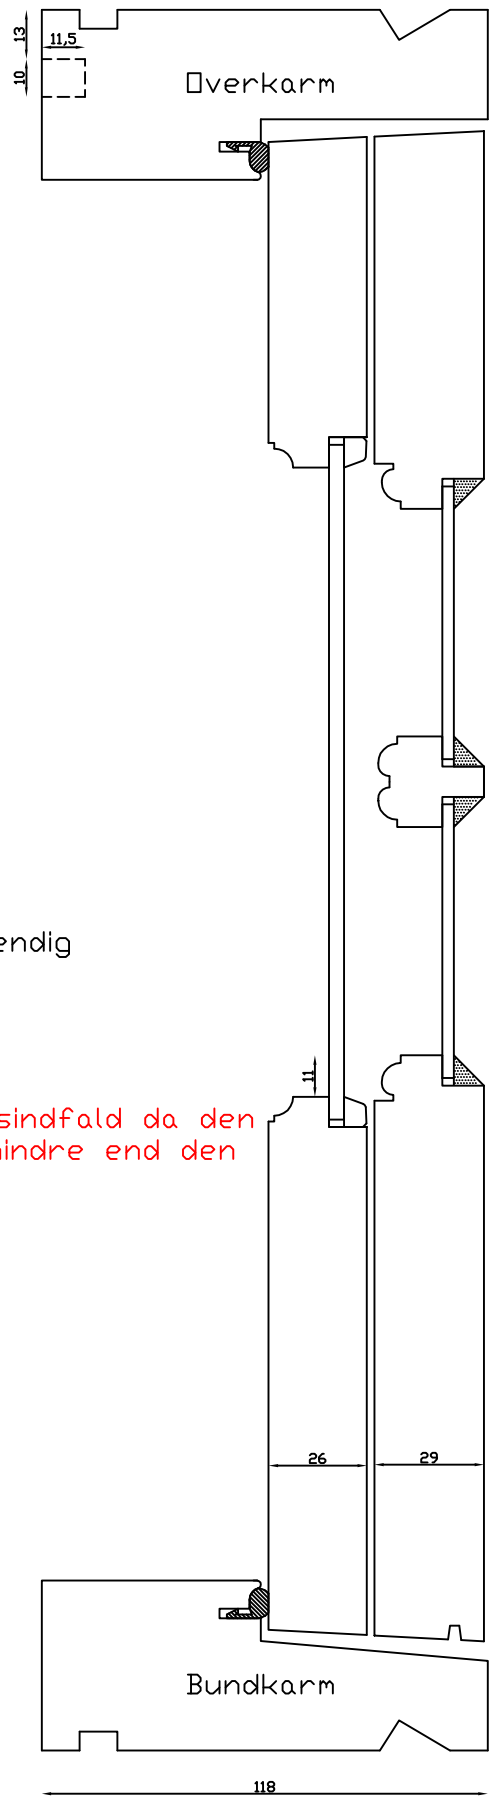

Kan også laves med 80mm
og 70mm udvendige side- og
top rammer

Mål: 1:2	Dato: 24.02.10	Tegn. nr.: xxx	Model: 1800 terrassedør udadg.
Rev. nr.: 0	Udarb. af: HE	Godkendt af: xxx	Betegnelse: Vandret snit

Kan også laves med 80mm og 70mm udvendige side- og top rammer

Kittet er færdigmalet, og derved slipper kunden for at male det lige efter isætningen.

Vandret sprosse

Indvendig

Udvendig

Bemærk det store lysindfald da den indv. ramme er 11mm mindre end den udv.

LINOLIEVINDUET
 Brarupvænget 8 · DK-7650 Bovlingbjerg
 Tlf.: +45 9788 5002 · Fax: +45 9788 5053

Mål:
1:2

Dato:
24.02.10

Tegn. nr.:
xxx

Model:
1800 terrassedør udadg.

Rev. nr.:
0

Udarb. af:
HE

Godkendt af:
xxx

Betegnelse:
Lodret snit