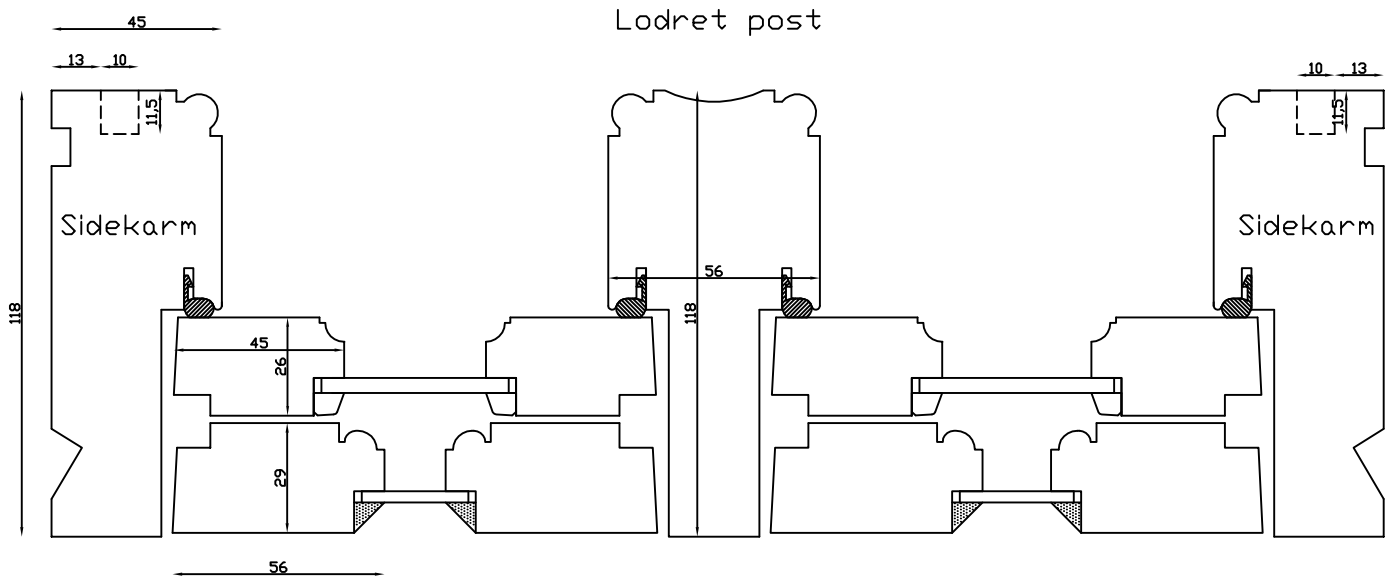

Kittet er færdigmalet, og derved slipper kunden for at male det lige efter isætningen.

Bemærk det store lysindfald da den indv. ramme er 11mm mindre end den udv.

 LINOLIE VINDUET Branupvænget 8 · DK-7650 Bøvlingbjerg Tlf.: +45 9788 5002 · Fax: +45 9788 5053	Mål: 1:2	Dato: 05.10.09	Tegn. nr.: xxx	Model: 1800
	Rev. nr.: 0	Udarb. af: HE	Godkendt af: xxx	Betegnelse: Lodret snit

Indvendig

Udvendig

 LINOLIEVINDUET Brørupvænget 8 · DK-7650 Bovlingbjerg Tlf.: +45 9788 5002 · Fax: +45 9788 5053	Mål: 1:2	Dato: 05.10.09	Tegn. nr.: xxx	Model: 1800	
	Rev. nr.: 0	Udarb. af: HE	Godkendt af: xxx	Betegnelse: Vandret snit	