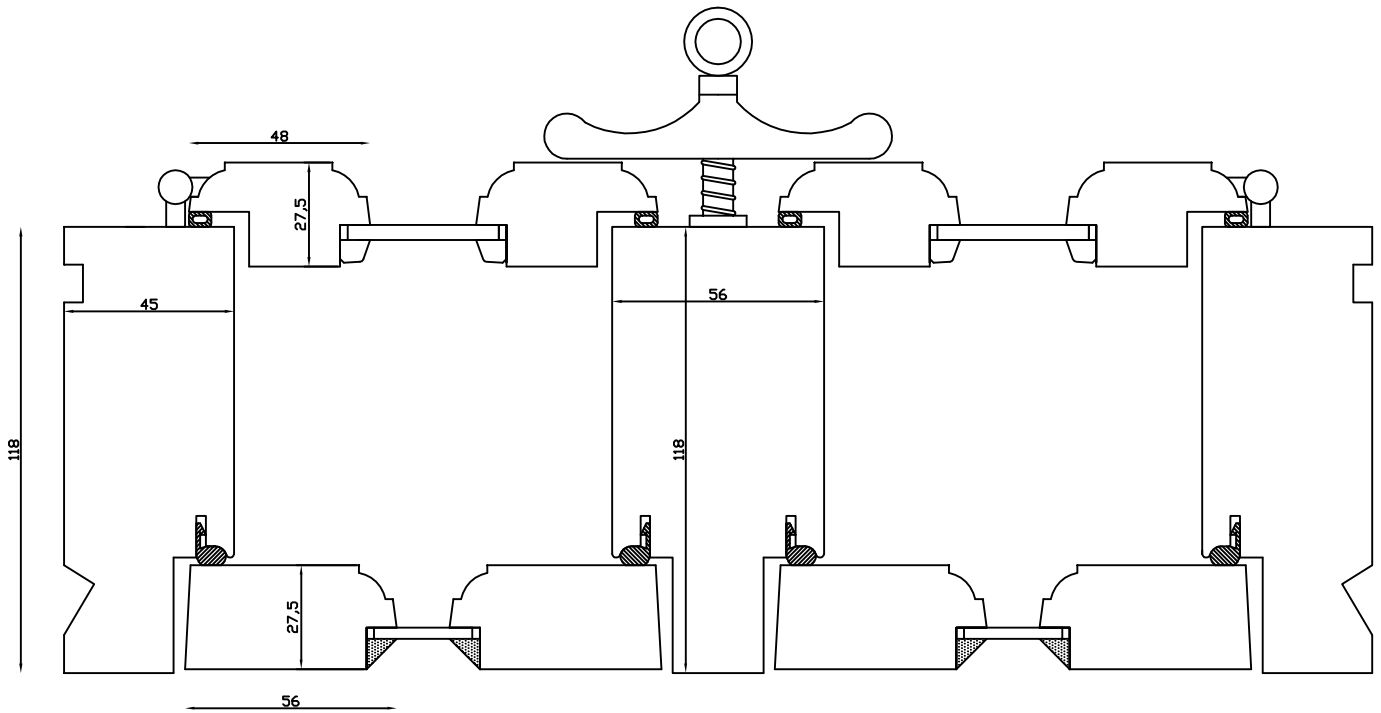

Tegn. nr.:
xxx

Godkendt af:
xxx

Model:
1856

Betegnelse:
Vandret snit

LINOLIEVINDUET
 Brørupvænget 8 · DK-7650 Bovlingbjerg
 Tlf.: +45 9788 5002 · Fax: +45 9788 5053

Mål:
1:2

Dato:
16.02.10

Tegn. nr.:
xxx