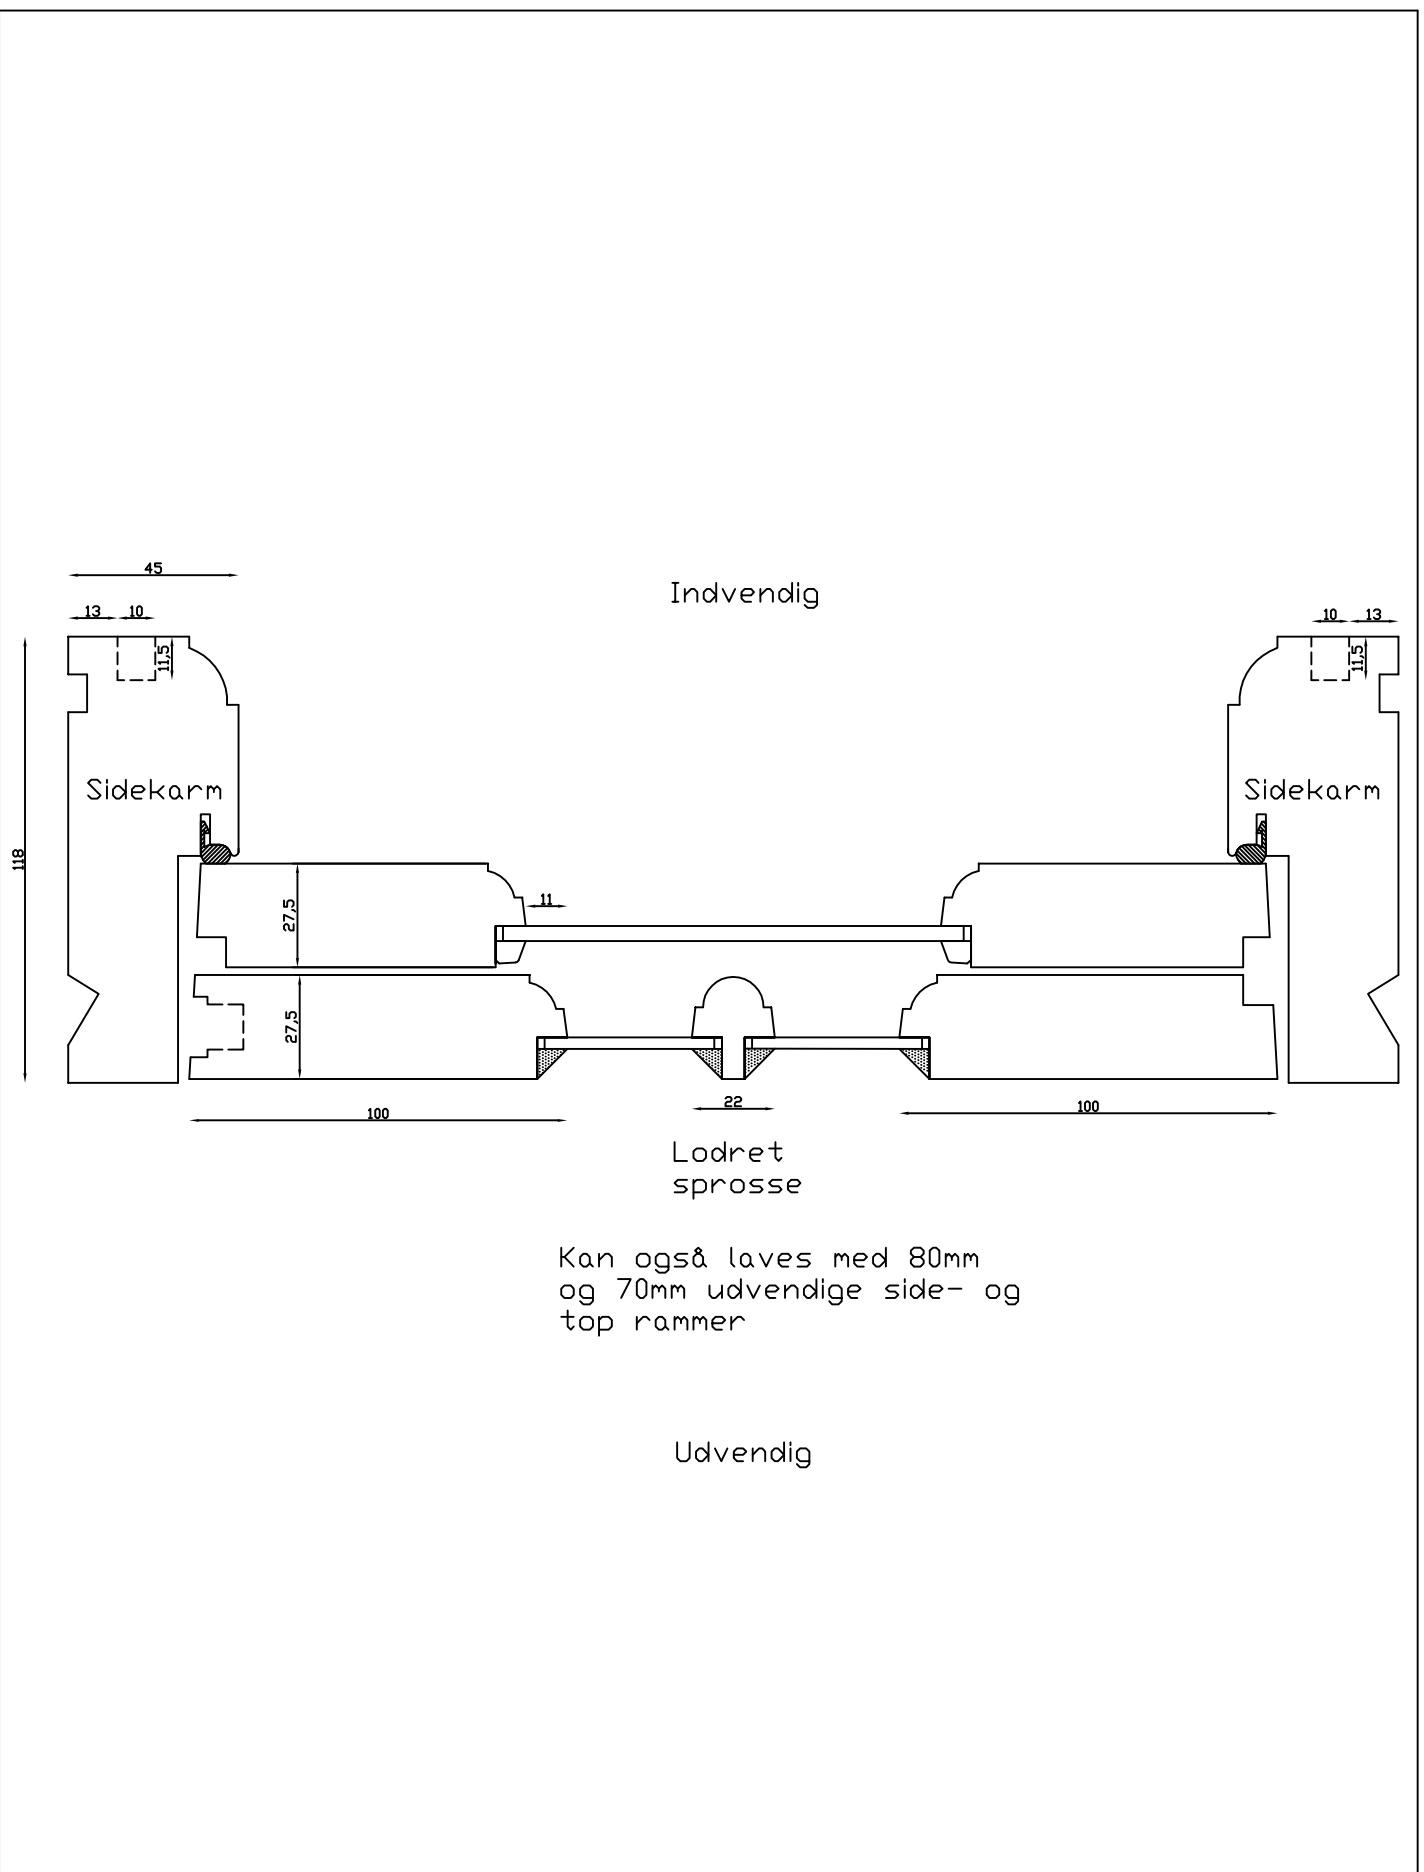

M&I:
1:2

Dato:
16.02.10

Tegn. nr.:
xxx

Model:
1856 med forsats

Rev. nr.:
0

Udarb. af:
HE

Godkendt af:
xxx

Betegnelse:
Lodret snit