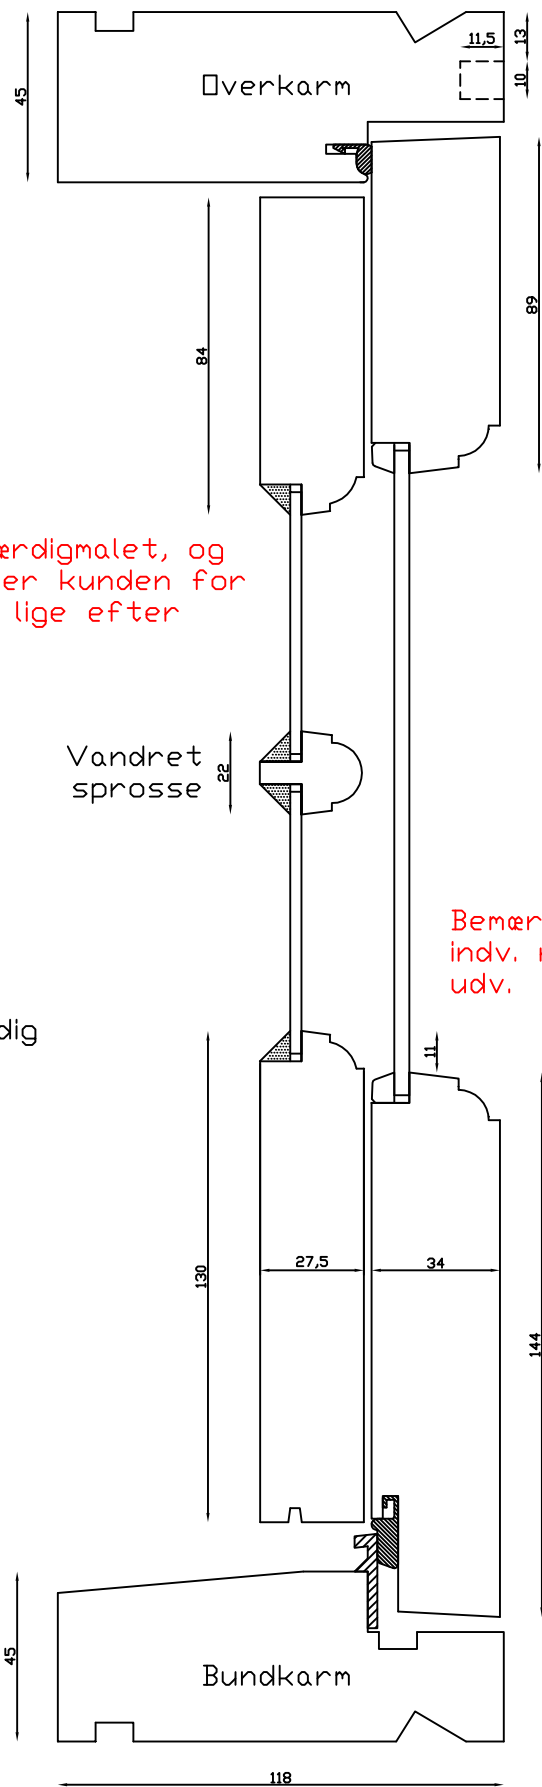

Kittet er færdigmalet, og derved slipper kunden for at male det lige efter isætningen.

Bemærk det store lysindfald da den indv. ramme er 11mm mindre end den udv.

M&l: 1:2	Dato: 13.04.10	Tegn. nr.: xxx	Model: 1856 terrassedør indadg.
Rev. nr.: 0	Udarb. af: HE	Godkendt af: xxx	Betegnelse: Lodret snit