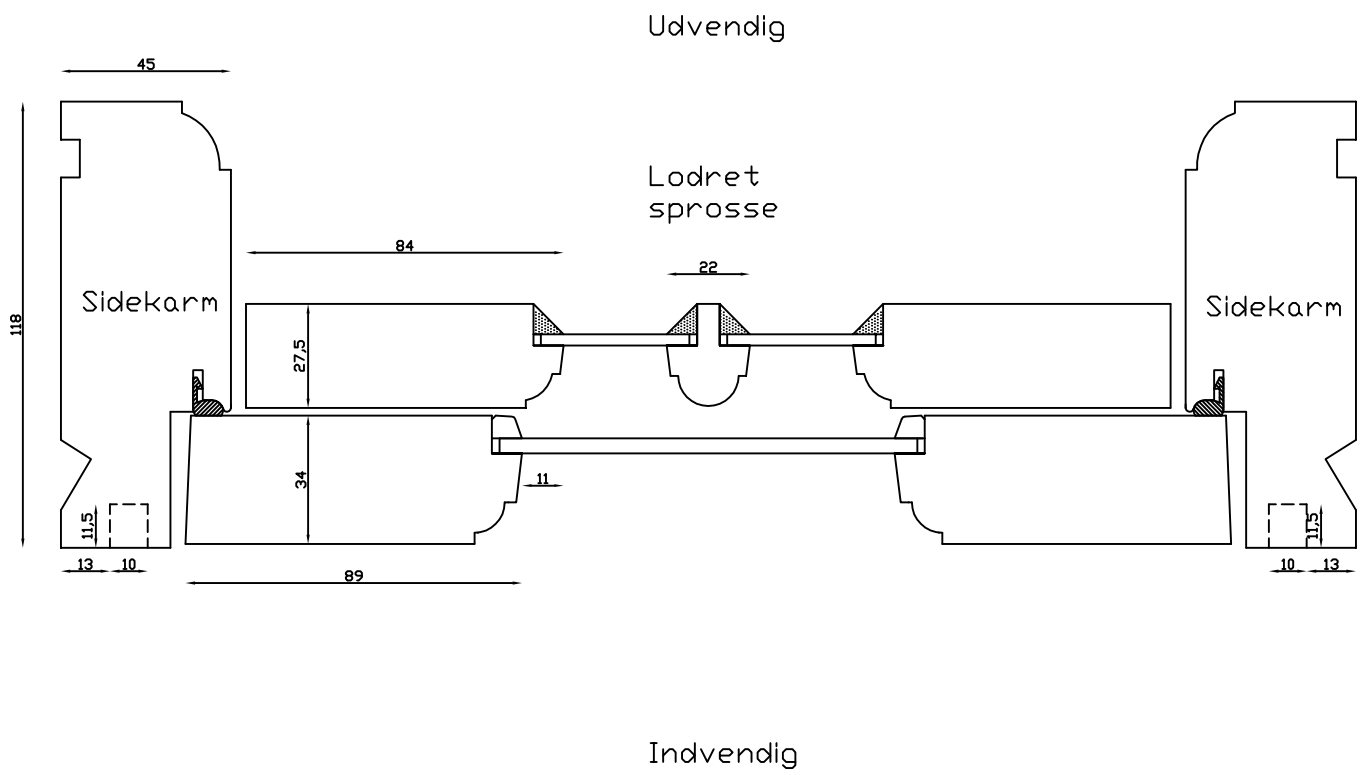

LINOLIEVINDUET

Brørupvænget 8 · DK-7650 Bovlingbjerg
Tlf.: +45 9788 5002 · Fax: +45 9788 5053

Mål:
1:2

Dato:
03.03.10

Tegn. nr.:
xxx

Model:
1856 terrassedør udadg.

Rev. nr.:
0

Udarb. af:
HE

Godkendt af:
xxx

Betegnelse:
Lodret snit

 LINOLIEVINDUET Brørupvænget 8 · DK-7650 Bøvlingbjerg Tlf.: +45 9788 5002 · Fax: +45 9788 5053	Mål: 1:2	Dato: 13.04.10	Tegn. nr.: xxx	Model: 1856 terrassedør indadg.
	Rev. nr.: 0	Udarb. af: HE	Godkendt af: xxx	Betegnelse: Vandret snit