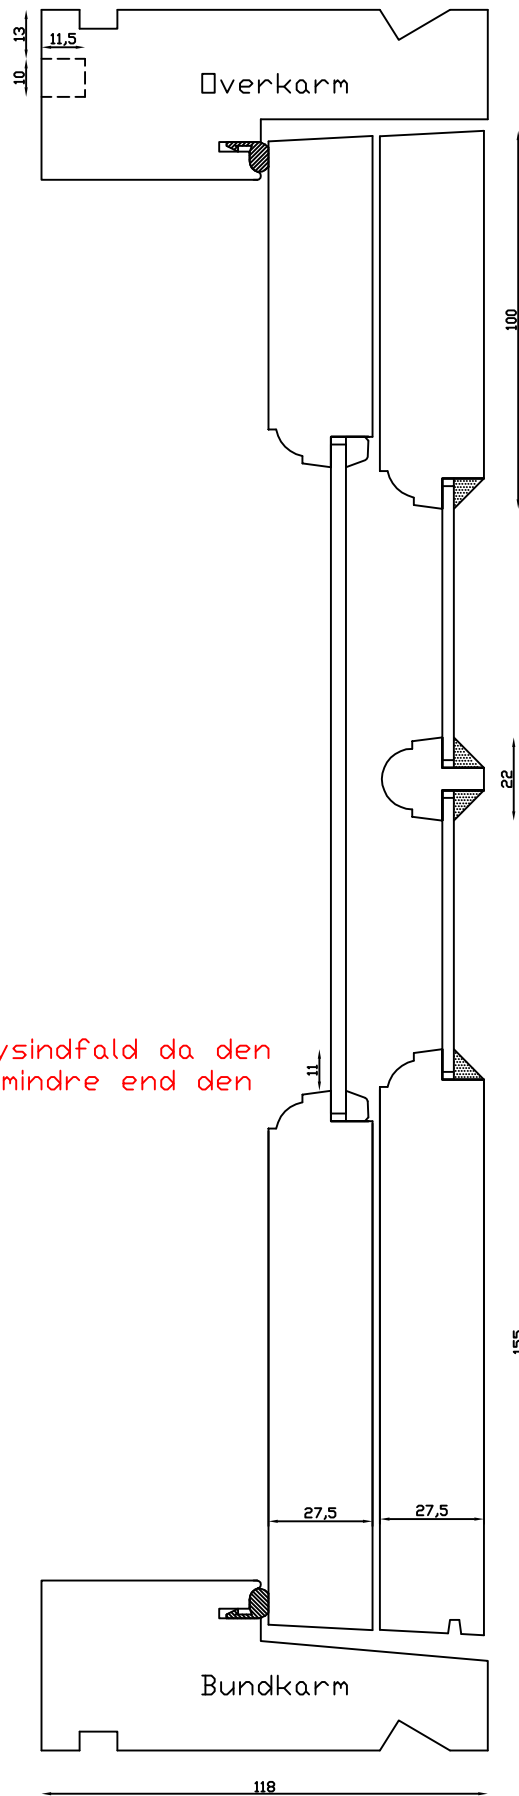

Kittet er færdigmalet og derved slipper kunden for at male det lige efter isætningen.

Bemærk det store lysindfald da den indv. ramme er 11mm mindre end den udv.

 LINOLIEVINDUET Brørupvænget 8 · DK-7650 Bovlingbjerg Tlf.: +45 9788 5002 · Fax: +45 9788 5053	Mål: 1:2	Dato: 05.10.09	Tegn. nr.: xxx	Model: 1856	
	Rev. nr.: 0	Udarb. af: HE	Godkendt af: xxx	Betegnelse: Lodret snit	

Tegn. nr.:
xxx

Godkendt af:
xxx

Model:
1856

Betegnelse:
Vandret snit

LINOLIEVINDUET
 Brørupvænget 8 · DK-7650 Bovlingbjerg
 Tlf.: +45 9788 5002 · Fax: +45 9788 5053

Mål:
1:2

Dato:
16.02.10

Tegn. nr.:
xxx

M&I:
1:2

Dato:
16.02.10

Tegn. nr.:
xxx

Model:
1856 med forsats

Rev. nr.:
0

Udarb. af:
HE

Godkendt af:
xxx

Betegnelse:
Lodret snit

 LINOLIEVINDUET Brørupvænget 8 · DK-7650 Bovlingbjerg Tlf.: +45 9788 5002 · Fax: +45 9788 5053	Mål: 1:2	Dato: 03.03.10	Tegn. nr.: xxx	Model: 1856 terrassedør udadg.
	Rev. nr.: 0	Udarb. af: HE	Godkendt af: xxx	Betegnelse: Vandret snit