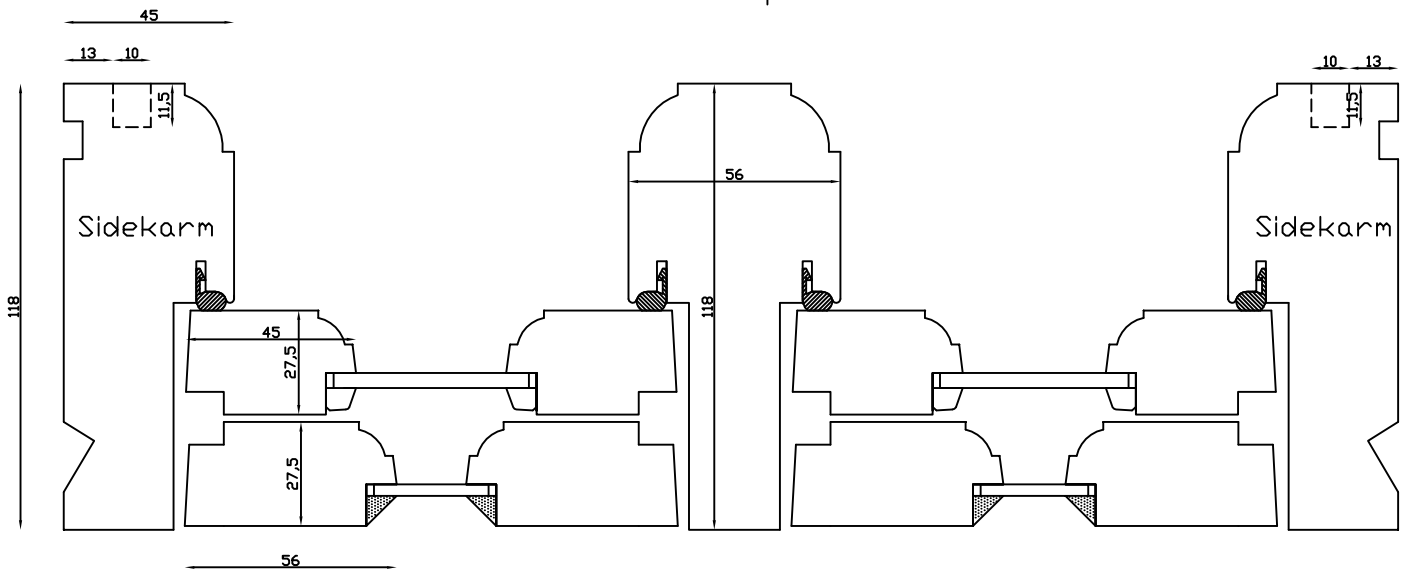

Indvendig

Lodret post

Udvendig

LINOLIEVINDUET
Brarupvænget 8 · DK-7650 Bovlingbjerg
Tlf.: +45 9788 5002 · Fax: +45 9788 5053

M&l:
1:2

Rev. nr.:
0

Dato:
05.10.09

Udarb. af:
HE

Tegn. nr.:
xxx

Godkendt af:
xxx

Model:
1856

Betegnelse:
Vandret snit