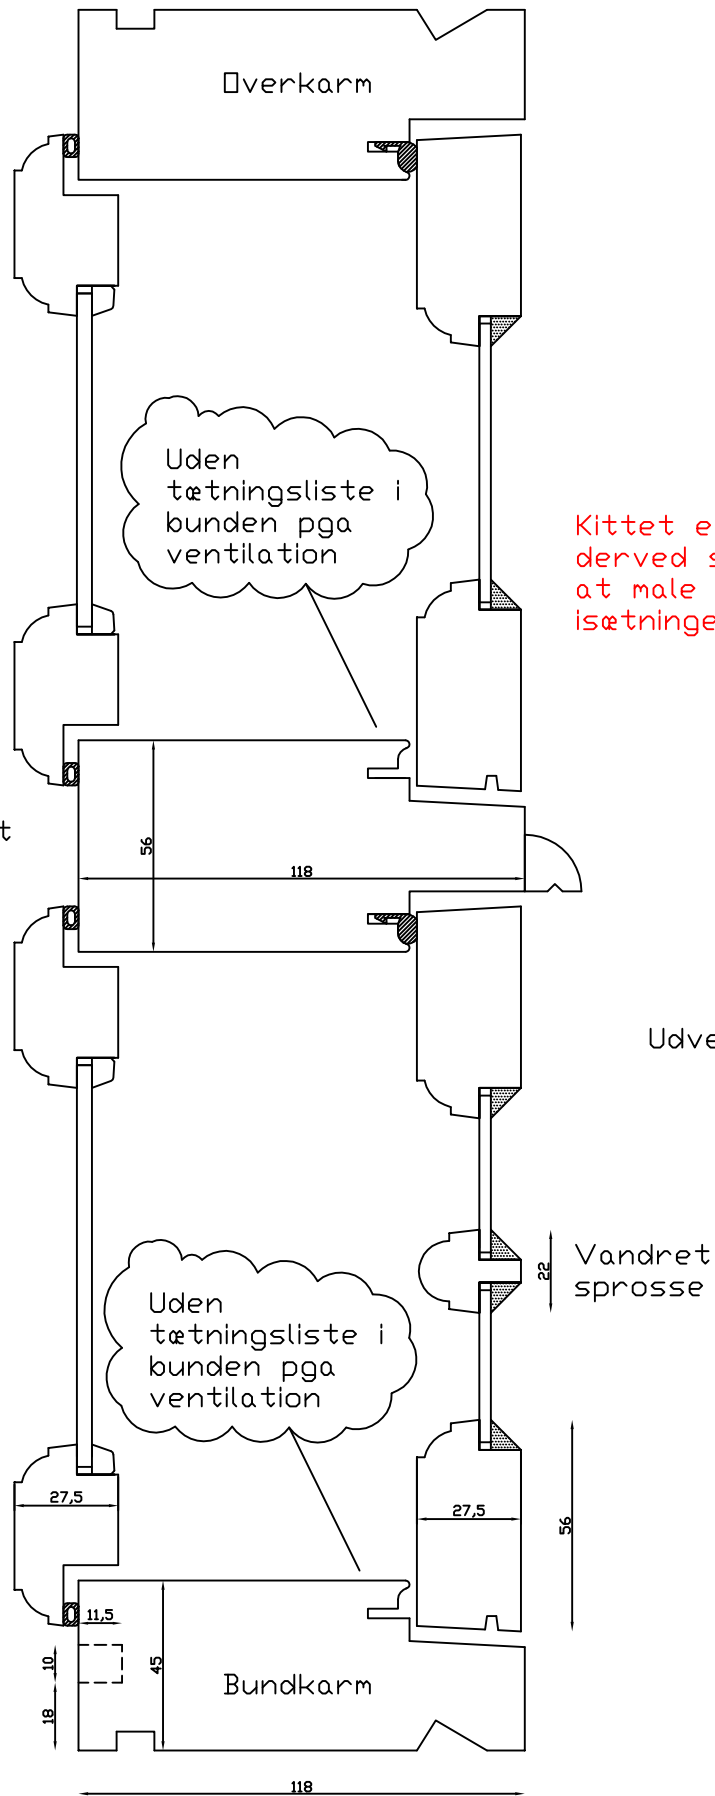

Tegn. nr.:
xxx

Godkendt af:
xxx

Model:
1856

Betegnelse:
Vandret snit

LINOLIEVINDUET
 Brørupvænget 8 · DK-7650 Bovlingbjerg
 Tlf.: +45 9788 5002 · Fax: +45 9788 5053

Mål:
1:2

Dato:
16.02.10

Tegn. nr.:
xxx

Model:
1856 med forsats

Rev. nr.:
0

Udarb. af:
HE

Godkendt af:
xxx

Betegnelse:
Vandret snit

Kittet er færdigmalet, og derved slipper kunden for at male det lige efter isætningen.

Vandret post

Indvendig

Udvendig

Vandret sprosse

Uden tætningsliste i bunden pga ventilation

Uden tætningsliste i bunden pga ventilation

Bundkarm

118

56

27,5