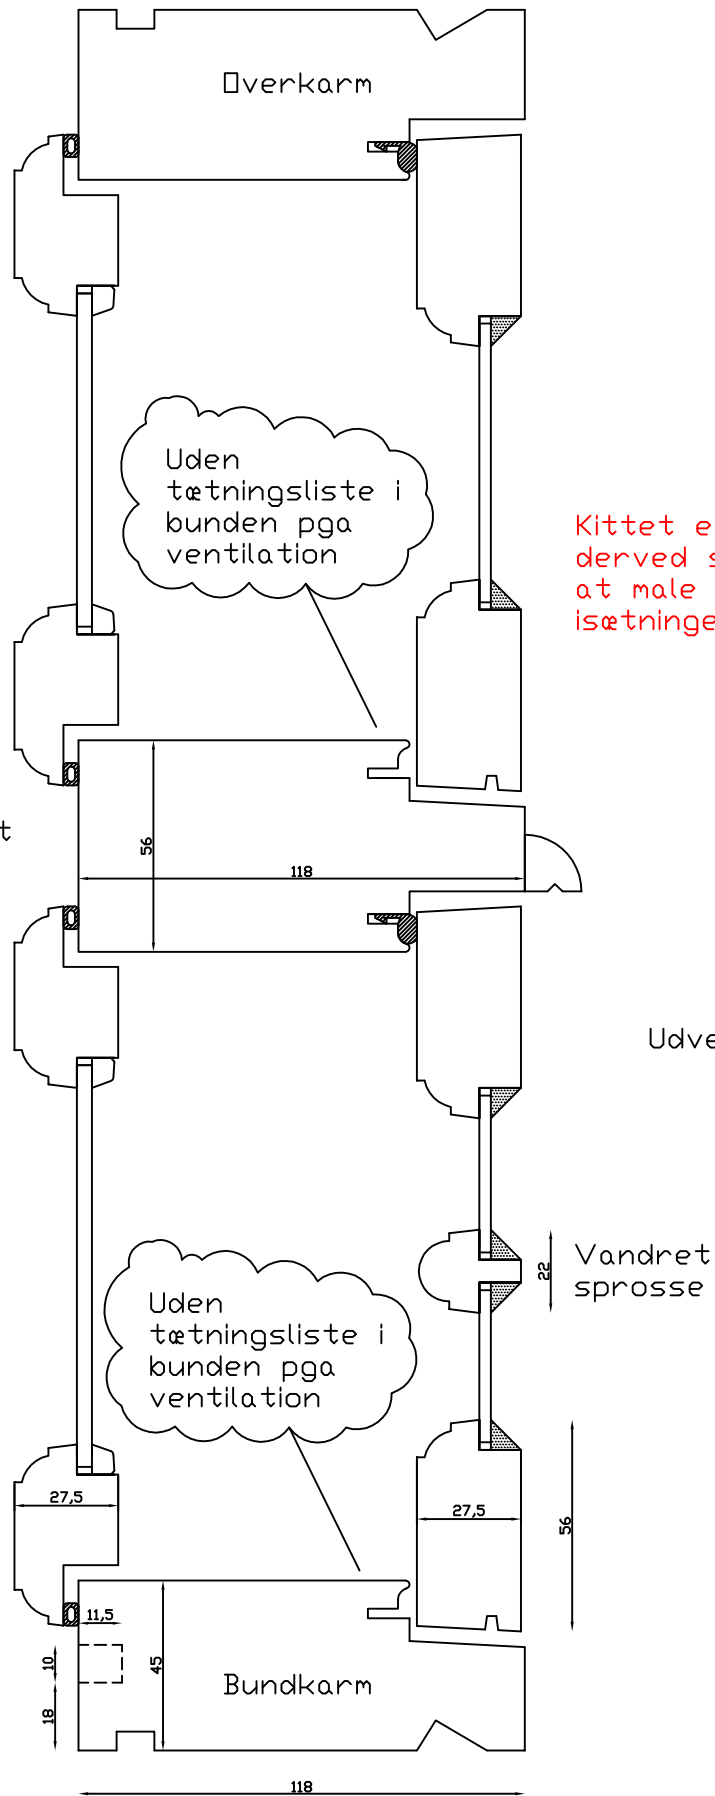

**LINOLIEVINDUET**  
 Brørupvænget 8 · DK-7650 Bovlingbjerg  
 Tlf.: +45 9788 5002 · Fax: +45 9788 5053

Mål:  
1:2

Dato:  
16.02.10

Tegn. nr.:  
xxx

Model:  
1856 med forsats

Rev. nr.:  
0

Udarb. af:  
HE

Godkendt af:  
xxx

Betegnelse:  
Vandret snit

Kittet er færdigmalet, og derved slipper kunden for at male det lige efter isætningen.

Vandret post

Indvendig

Udvendig

Vandret sprosse

Uden tætningsliste i bunden pga ventilation

Uden tætningsliste i bunden pga ventilation

Bundkarm

118

56

27,5

27,5

10

18

11,5