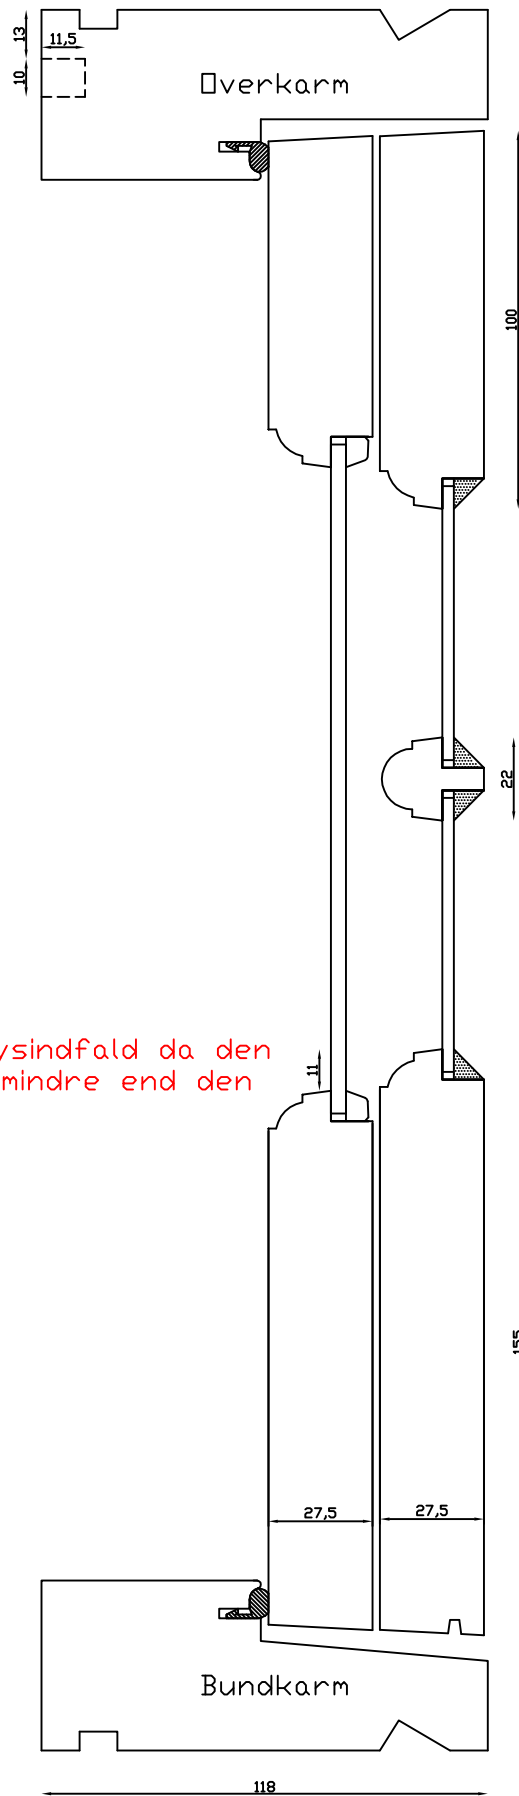


 LINOLIEVINDUET Brørupvænget 8 · DK-7650 Bovlingbjerg Tlf.: +45 9788 5002 · Fax: +45 9788 5053	Mål: 1:2	Dato: 03.03.10	Tegn. nr.: xxx	Model: 1856 terrassedør udadg.
	Rev. nr.: 0	Udarb. af: HE	Godkendt af: xxx	Betegnelse: Vandret snit

Kan også laves med 80mm eller 70mm udvendige side- og top rammer

Kittet er færdigmalet, og derved slipper kunden for at male det lige efter isætningen.

Vandret sprosse

Indvendig

Udvendig

Bemærk det store lysindfald da den indv. ramme er 11mm mindre end den udv.

M&l: 1:2	Dato: 03.03.10	Tegn. nr.: xxx	Model: 1856 terrassedør udadg.
Rev. nr.: 0	Udarb. af: HE	Godkendt af: xxx	Betegnelse: Lodret snit