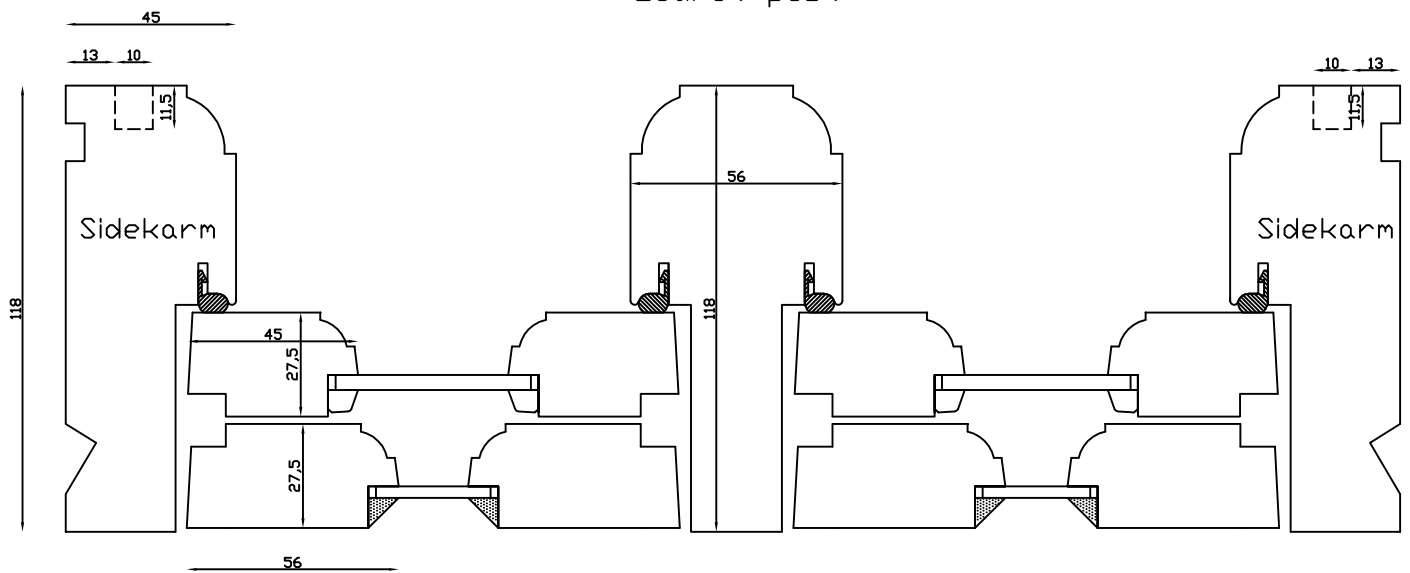

Kittet er færdigmalet og derved slipper kunden for at male det lige efter isætningen.

Bemærk det store lysindfald da den indv. ramme er 11mm mindre end den udv.

 LINOLIEVINDUET Brørupvænget 8 · DK-7650 Bovlingbjerg Tlf.: +45 9788 5002 · Fax: +45 9788 5053	Mål: 1:2	Dato: 05.10.09	Tegn. nr.: xxx	Model: 1856	
	Rev. nr.: 0	Udarb. af: HE	Godkendt af: xxx	Betegnelse: Lodret snit	

Indvendig

Lodret post

Udvendig

LINOLIEVINDUET
Brarupvænget 8 · DK-7650 Bovlingbjerg
Tlf.: +45 9788 5002 · Fax: +45 9788 5053

M&l:
1:2

Dato:
05.10.09

Tegn. nr.:
xxx

Model:
1856

Rev. nr.:
0

Udarb. af:
HE

Godkendt af:
xxx

Betegnelse:
Vandret snit