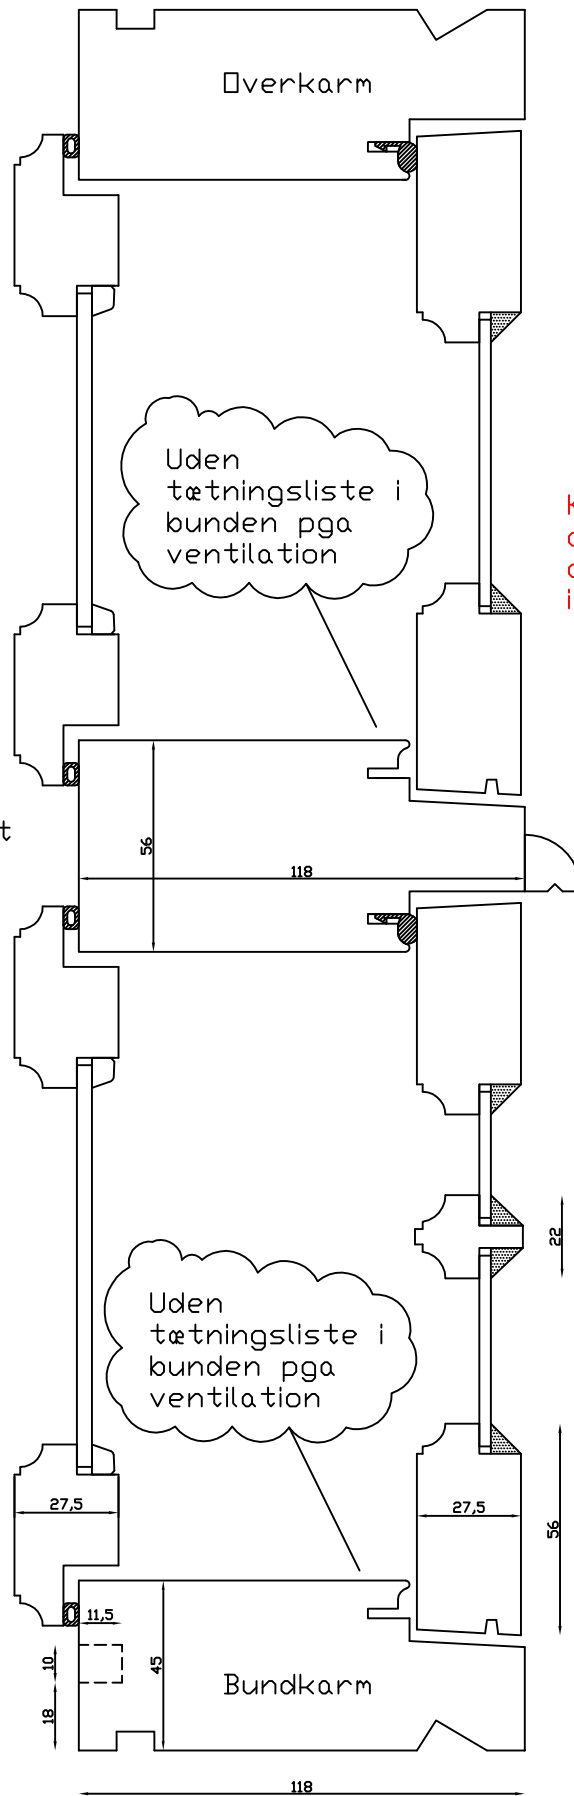

Kittet er færdigmalet, og derved slipper kunden for at male det lige efter isætningen.

Bemærk det store lysindfald da den indv. ramme er 11mm mindre end den udv.

 <b>LINOLIEVINDUET</b> Brørupvænget 8 · DK-7650 Bovlingbjerg Tlf.: +45 9788 5002 · Fax: +45 9788 5053	M&l: 1:2	Dato: 05.10.09	Tegn. nr.: xxx	Model: 1900	
	Rev. nr.: 0	Udarb. af: HE	Godkendt af: xxx	Betegnelse: Lodret snit	

Rev. nr.:  
0

Dato:  
16.02.10

Udarb. af:  
HE

Tegn. nr.:  
xxx

Godkendt af:  
xxx

Model:  
1900 med forsats

Betegnelse:  
Vandret snit

Kittet er færdigmalet, og derved slipper kunden for at male det lige efter isætningen.