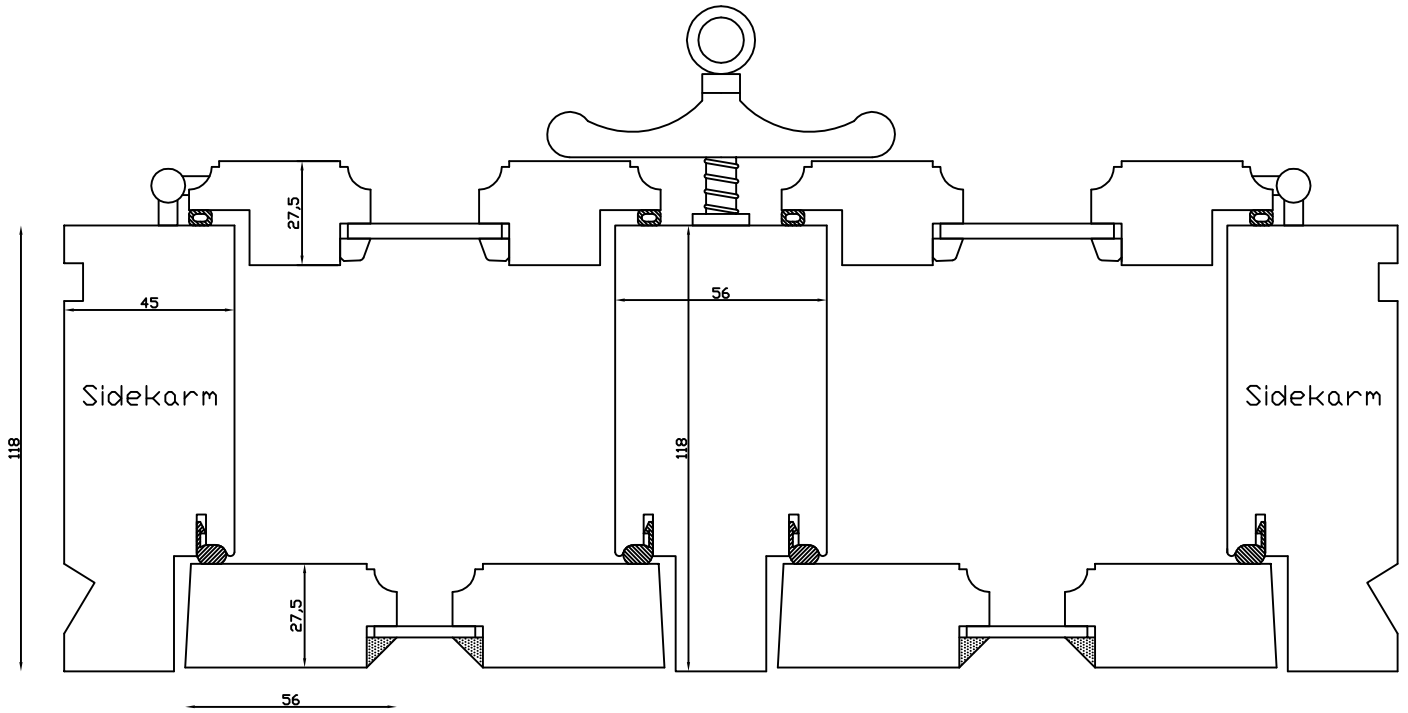

Rev. nr.:  
0

Udarb. af:  
HE

Godkendt af:  
xxx

Betegnelse:  
Vandret snit

Indvendig

Udvendig

**LINOLIEVINDUET**  
Brarupvænget 8 · DK-7650 Bovlingbjerg  
Tlf.: +45 9788 5002 · Fax: +45 9788 5053

M&l:  
1:2