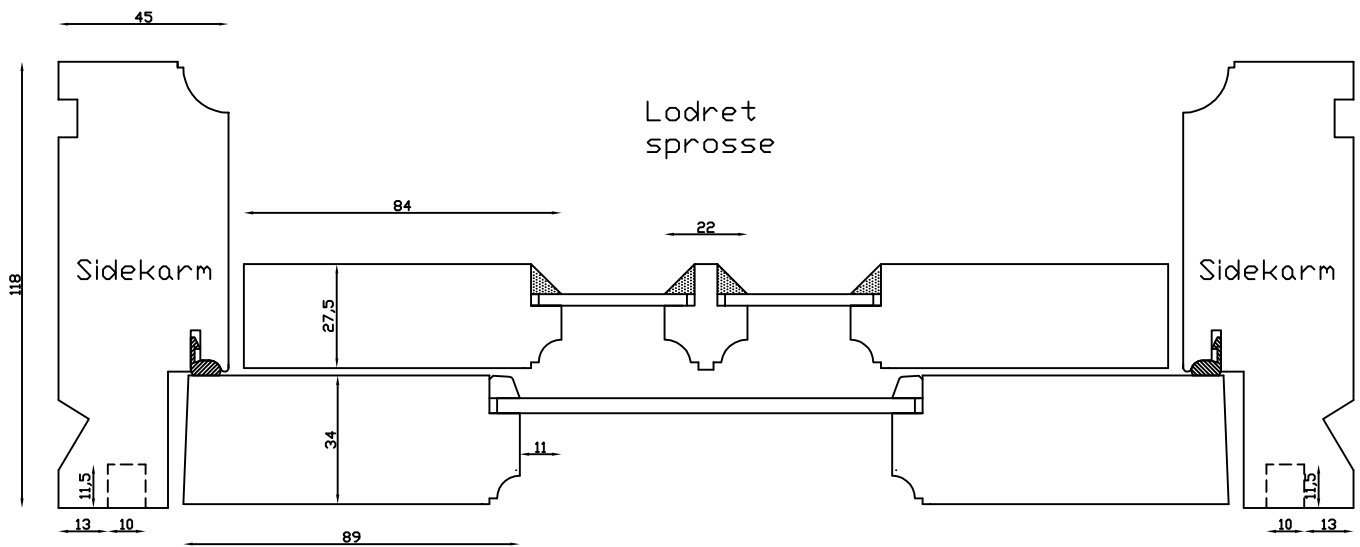

**LINOLIEVINDUET**

Brørupvænget 8 · DK-7650 Bovlingbjerg  
Tlf.: +45 9788 5002 · Fax: +45 9788 5053

Mål:  
1:2

Dato:  
03.03.10

Tegn. nr.:  
xxx

Model:  
1900 terrassedør udadg.

Rev. nr.:  
0

Udarb. af:  
HE

Godkendt af:  
xxx

Betegnelse:  
Lodret snit

Udvendig

Indvendig

LINOLIEVINDUET  
Brarupvænget 8 · DK-7650 Bøvlingbjerg  
Tlf.: +45 9788 5002 · Fax: +45 9788 5053

Mål:  
1:2

Dato:  
13.04.10

Tegn. nr.:  
xxx