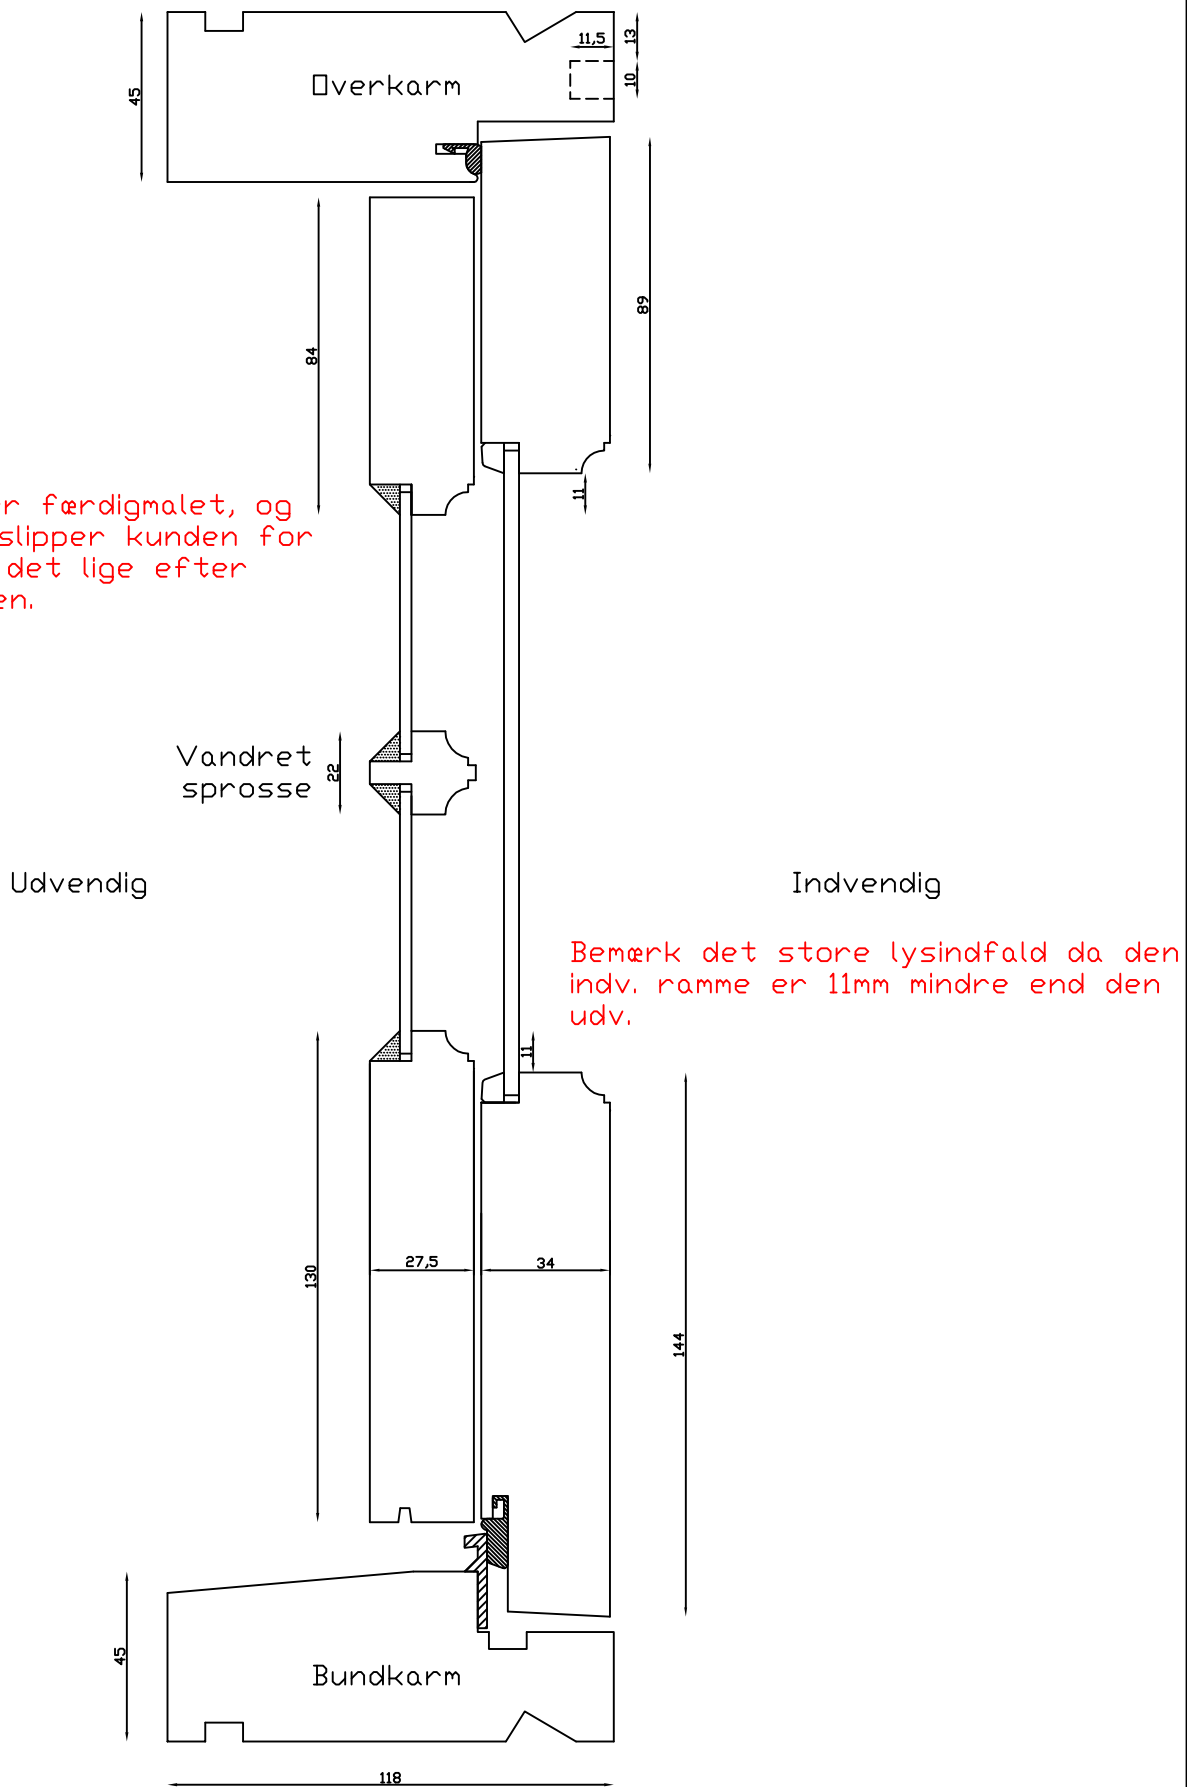

Kittet er færdigmalet, og derved slipper kunden for at male det lige efter isætningen.

LINOLIEVINDUET
Brarupvænget 8 · DK-7650 Bovlingbjerg
Tlf.: +45 9788 5002 · Fax: +45 9788 5053

M&l:
1:2

Dato:
13.04.10

Tegn. nr.:
xxx

Model:
1900 terrassedør indadg.

Rev. nr.:
0

Udarb. af:
HE

Godkendt af:
xxx

Betegnelse:
Lodret snit