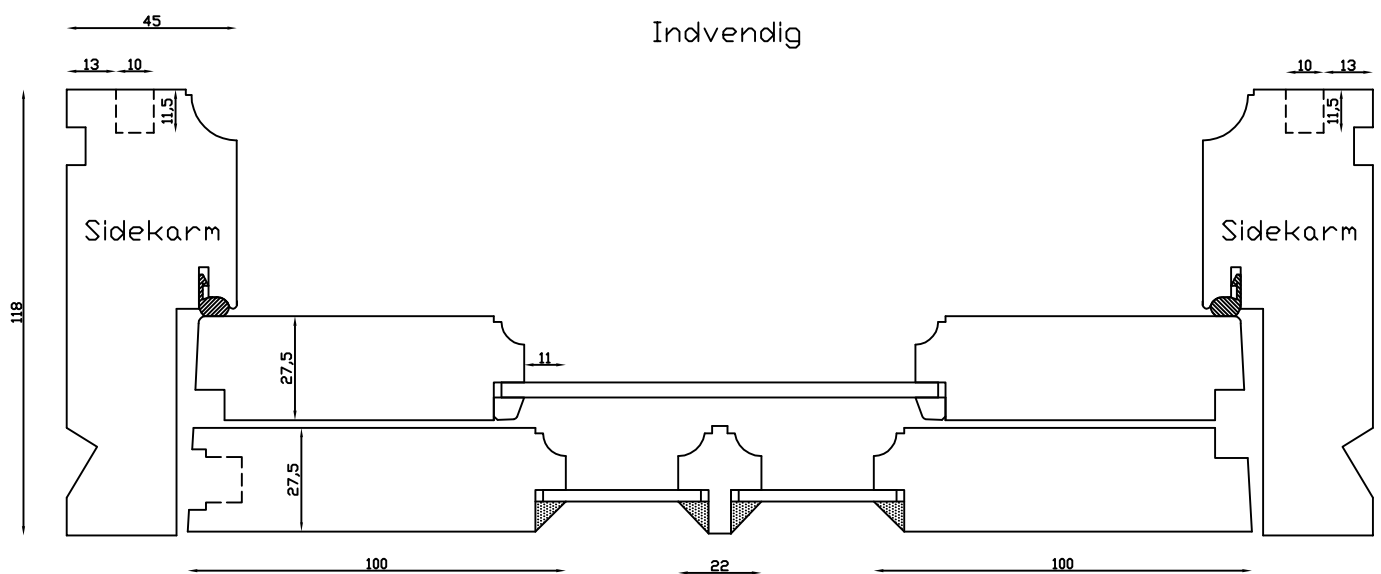

Betegnelse:  
Lodret snit

Kan også laves med 80mm  
og 70mm udvendige side- og  
top rammer

Udvendig

 <b>LINOLIEVINDUET</b> Brørupvænget 8 · DK-7650 Bovlingbjerg Tlf.: +45 9788 5002 · Fax: +45 9788 5053	Mål: 1:2	Dato: 03.03.10	Tegn. nr.: xxx	Model: 1900 terrassedør udadg.
	Rev. nr.: 0	Udarb. af: HE	Godkendt af: xxx	Betegnelse: Vandret snit