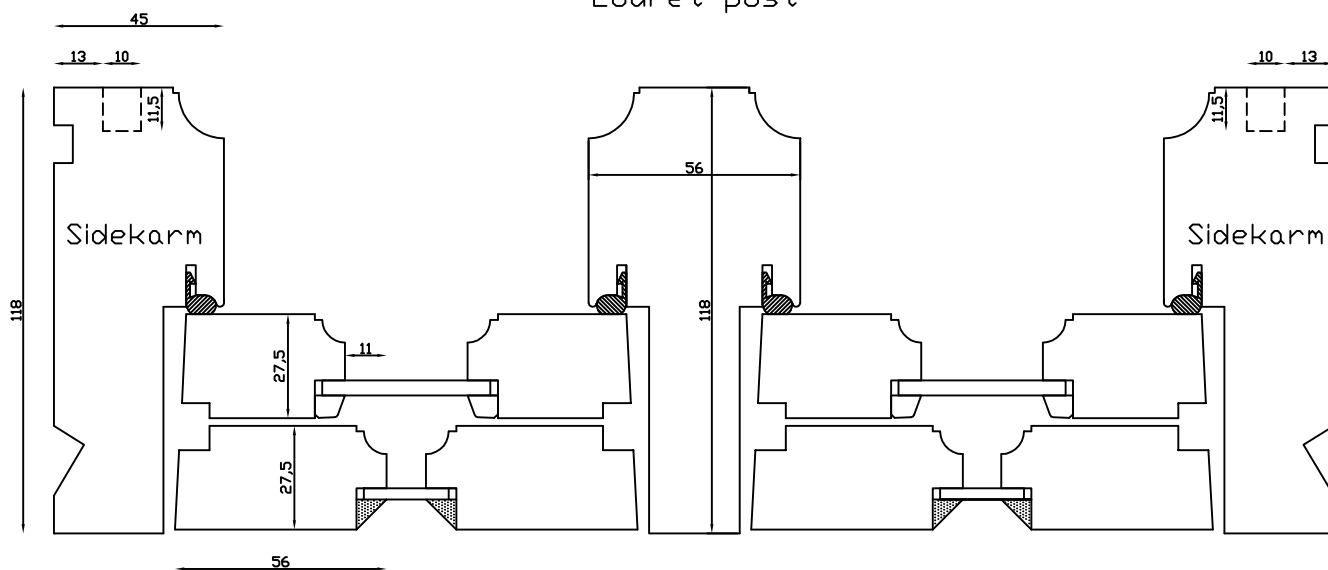

Indvendig

Lodret post

Udvendig

LINOLIE VINDUET
Brorupvænget 8 · DK-7650 Bovlingbjerg
Tlf.: +45 9788 5002 · Fax: +45 9788 5053

M&l:
1:2

Dato:
05.10.09

Tegn. nr.:
xxx

Model:
1900

Rev. nr.:
0

Udarb. af:
HE

Godkendt af:
xxx

Betegnelse:
Vandret snit