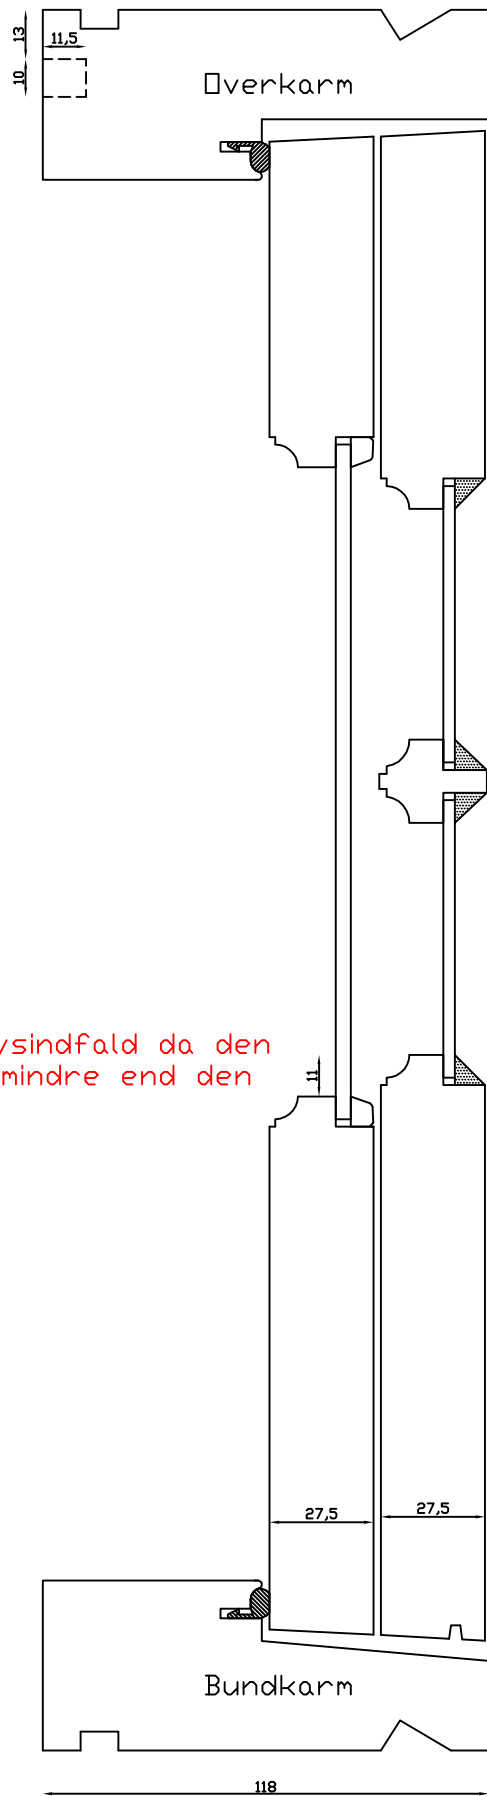

Kan også laves med 80mm og 70mm udvendige side- og top rammer

Kittet er færdigmalet, og derved slipper kunden for at male det lige efter isætningen.

Vandret sprosse

Indvendig

Udvendig

Bemærk det store lysindfald da den indv. ramme er 11mm mindre end den udv.

LINOLIEVINDUET

Brørupvænget 8 · DK-7650 Bovlingbjerg
Tlf.: +45 9788 5002 · Fax: +45 9788 5053

Mål:
1:2

Dato:
03.03.10

Tegn. nr.:
xxx

Model:
1900 terrassedør udadg.

Rev. nr.:
0

Udarb. af:
HE

Godkendt af:
xxx

Betegnelse:
Lodret snit