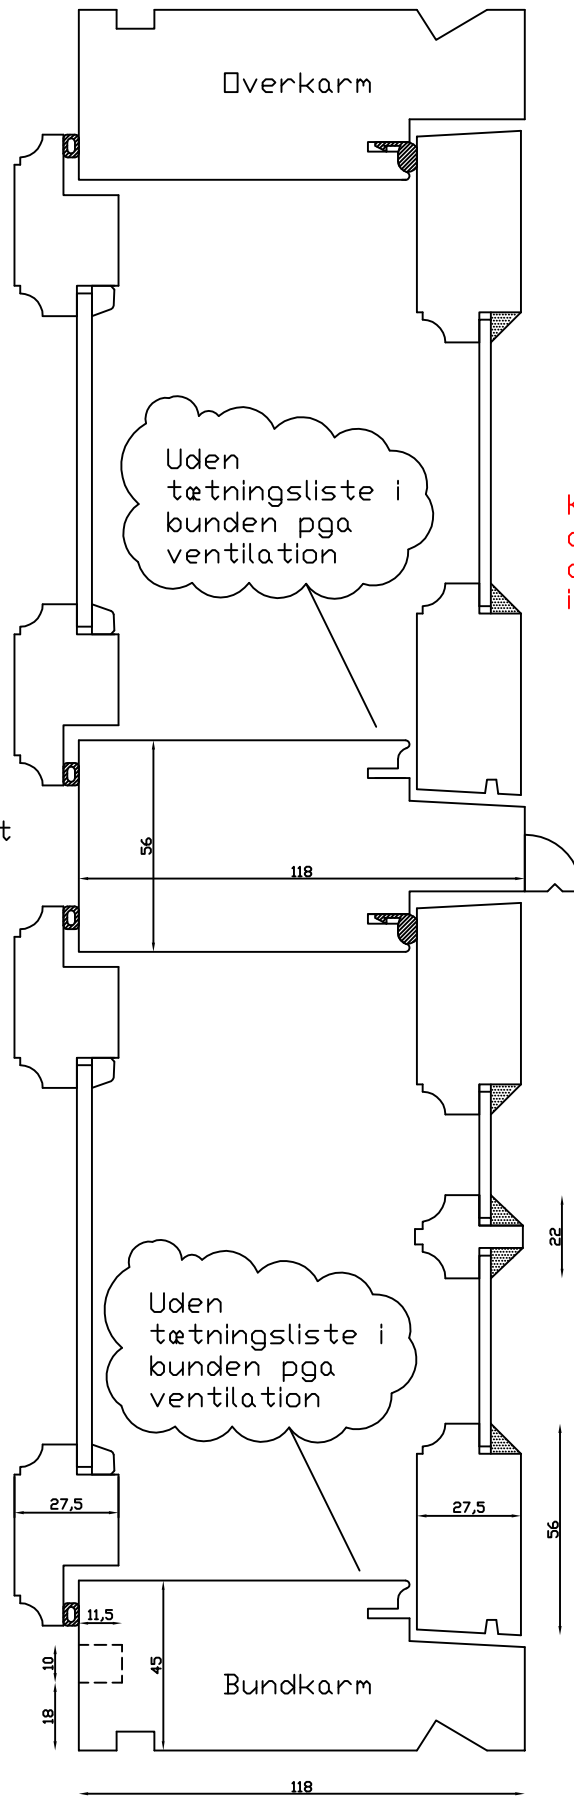

Indvendig

Udvendig

LINOLIEVINDUET
Brarupvænget 8 · DK-7650 Bovlingbjerg
Tlf.: +45 9788 5002 · Fax: +45 9788 5053

M&l:
1:2

Dato:
16.02.10

Tegn. nr.:
xxx

Model:
1900 med forsats

Rev. nr.:
0

Udarb. af:
HE

Godkendt af:
xxx

Betegnelse:
Vandret snit

Kittet er færdigmalet, og derved slipper kunden for at male det lige efter isætningen.

Vandret post

Indvendig

Udvendig

Vandret sprosse