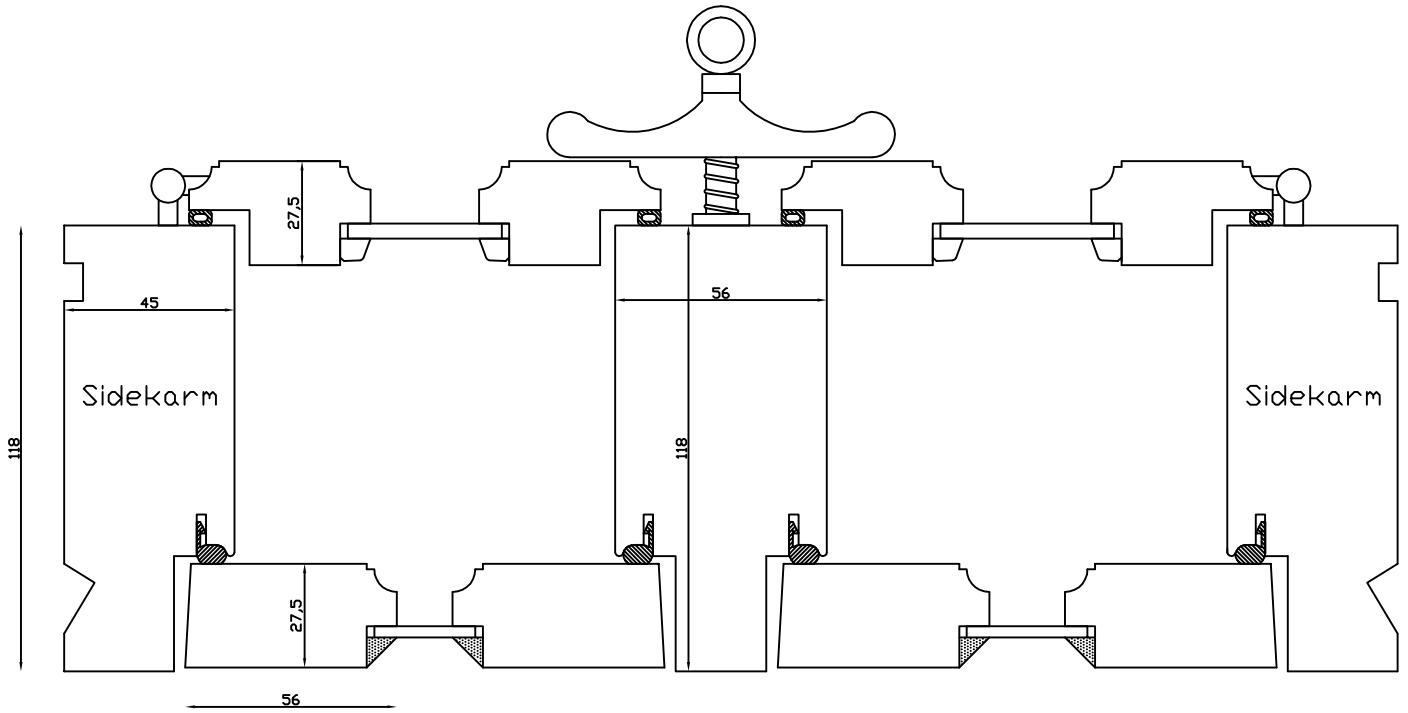

Indvendig

Udvendig

LINOLIEVINDUET
Brarupvænget 8 · DK-7650 Bovlingbjerg
Tlf.: +45 9788 5002 · Fax: +45 9788 5053

M&l:
1:2

Dato:
16.02.10

Tegn. nr.:
xxx

Model:
1900 med forsats

Rev. nr.:
0

Udarb. af:
HE

Godkendt af:
xxx

Betegnelse:
Vandret snit

Kittet er færdigmalet, og derved slipper kunden for at male det lige efter isætningen.

Vandret post

Indvendig

Udvendig

Vandret sprosse