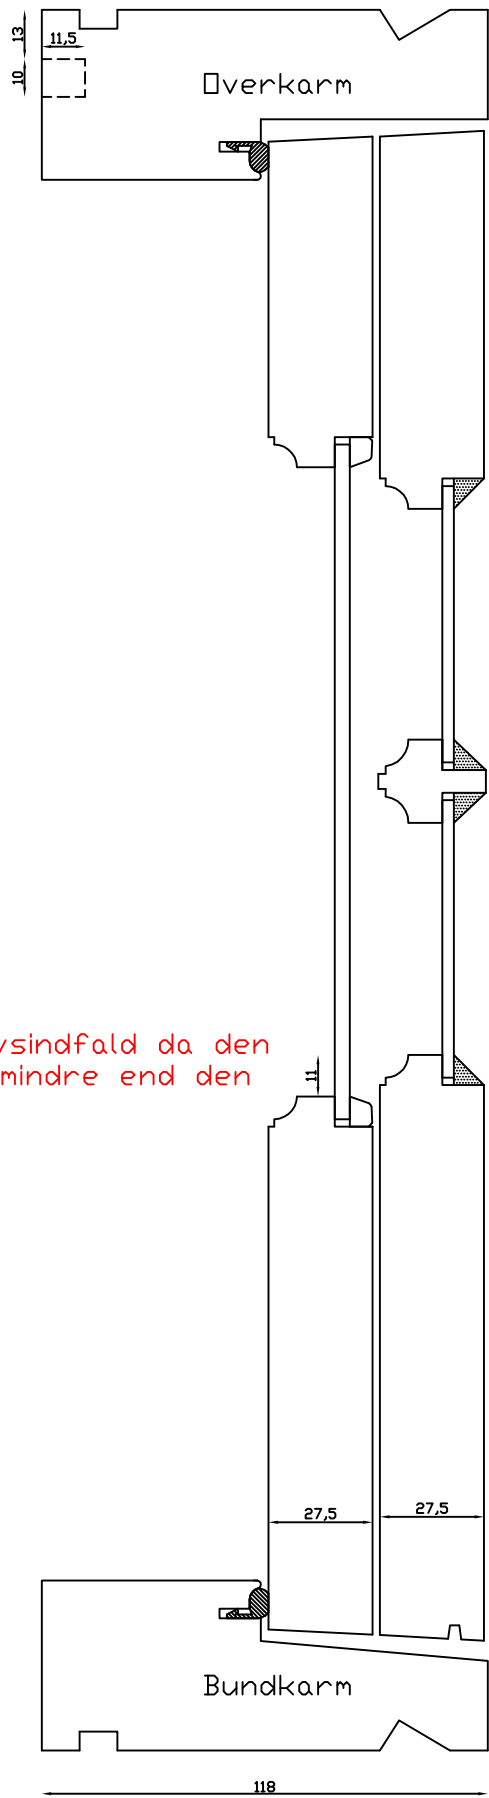

Lodret
sprosse

Kan også laves med 80mm
og 70mm udvendige side- og
top rammer

Udvendig

LINOLIEVINDUET
Brørupvænget 8 · DK-7650 Bovlingbjerg
Tlf.: +45 9788 5002 · Fax: +45 9788 5053

Mål:
1:2

Dato:
03.03.10

Tegn. nr.:
xxx

Model:
1900 terrassedør udadg.

Rev. nr.:
0

Udarb. af:
HE

Godkendt af:
xxx

Betegnelse:
Vandret snit

Kan også laves med 80mm og 70mm udvendige side- og top rammer

Kittet er færdigmalet, og derved slipper kunden for at male det lige efter isætningen.

Vandret sprosse

Indvendig

Udvendig

Bemærk det store lysindfald da den indv. ramme er 11mm mindre end den udv.

 LINOLIEVINDUET Brørupvænget 8 · DK-7650 Bovlingbjerg Tlf.: +45 9788 5002 · Fax: +45 9788 5053	Mål: 1:2	Dato: 03.03.10	Tegn. nr.: xxx	Model: 1900 terrassedør udadg.
	Rev. nr.: 0	Udarb. af: HE	Godkendt af: xxx	Betegnelse: Lodret snit