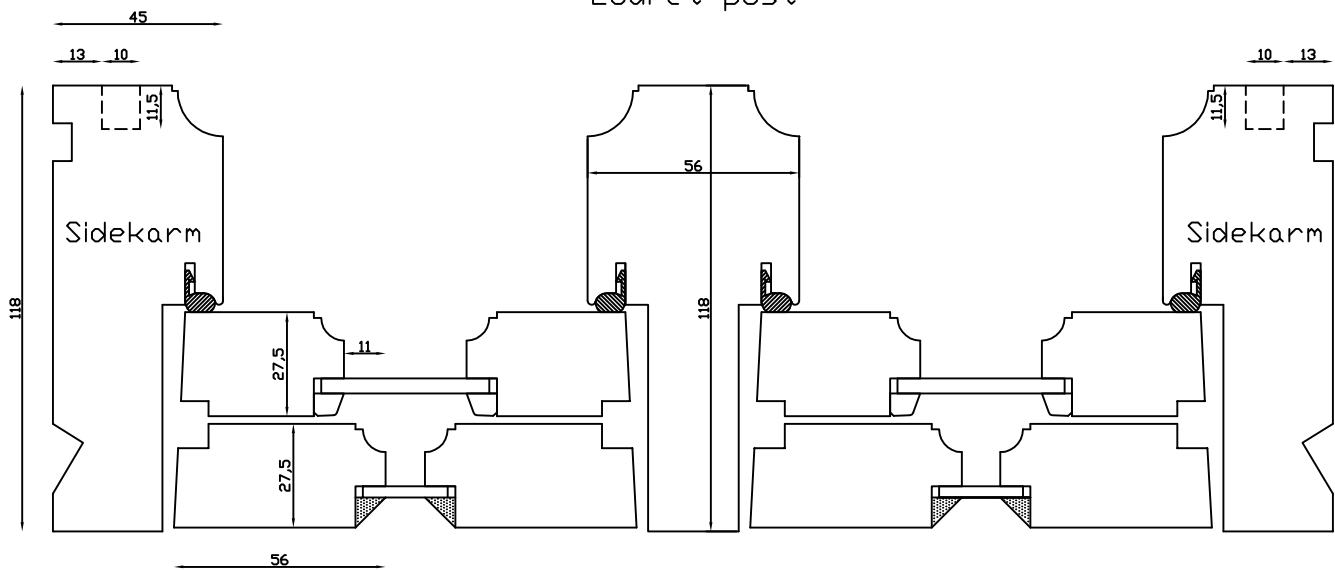

Kittet er færdigmalet, og derved slipper kunden for at male det lige efter isætningen.

Bemærk det store lysindfald da den indv. ramme er 11mm mindre end den udv.

 LINOLIEVINDUET Brørupvænget 8 · DK-7650 Bovlingbjerg Tlf.: +45 9788 5002 · Fax: +45 9788 5053	M&l: 1:2	Dato: 05.10.09	Tegn. nr.: xxx	Model: 1900	
	Rev. nr.: 0	Udarb. af: HE	Godkendt af: xxx	Betegnelse: Lodret snit	

Indvendig

Lodret post

Udvendig

LINOLIEVINDUET
Brorupvænget 8 · DK-7650 Bovlingbjerg
Tlf.: +45 9788 5002 · Fax: +45 9788 5053

M&l:
1:2

Dato:
05.10.09

Tegn. nr.:
xxx

Model:
1900

Rev. nr.:
0

Udarb. af:
HE

Godkendt af:
xxx

Betegnelse:
Vandret snit