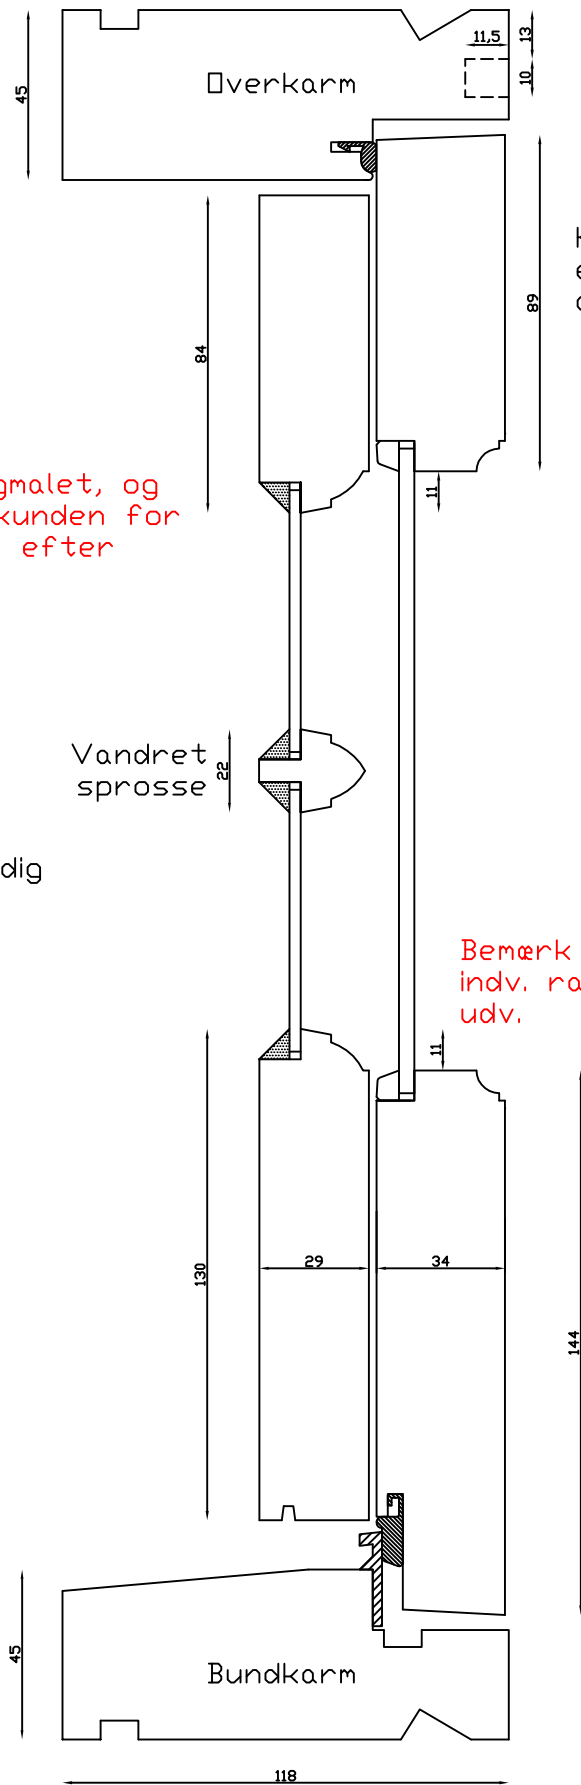

Kan også laves med 80mm eller 70mm udvendige side- og top rammer

Kittet er færdigmalet, og derved slipper kunden for at male det lige efter isætningen.

Bemærk det store lysindfald da den indv. ramme er 11mm mindre end den udv.

  LINOLIEVINDUET Brarupvænget 8 · DK-7650 Bovlingbjerg Tlf.: +45 9788 5002 · Fax: +45 9788 5053	M&l: 1:2	Dato: 13.04.10	Tegn. nr.: xxx	Model: 1920 terrassedør indadg.
	Rev. nr.: 0	Udarb. af: HE	Godkendt af: xxx	Betegnelse: Lodret snit