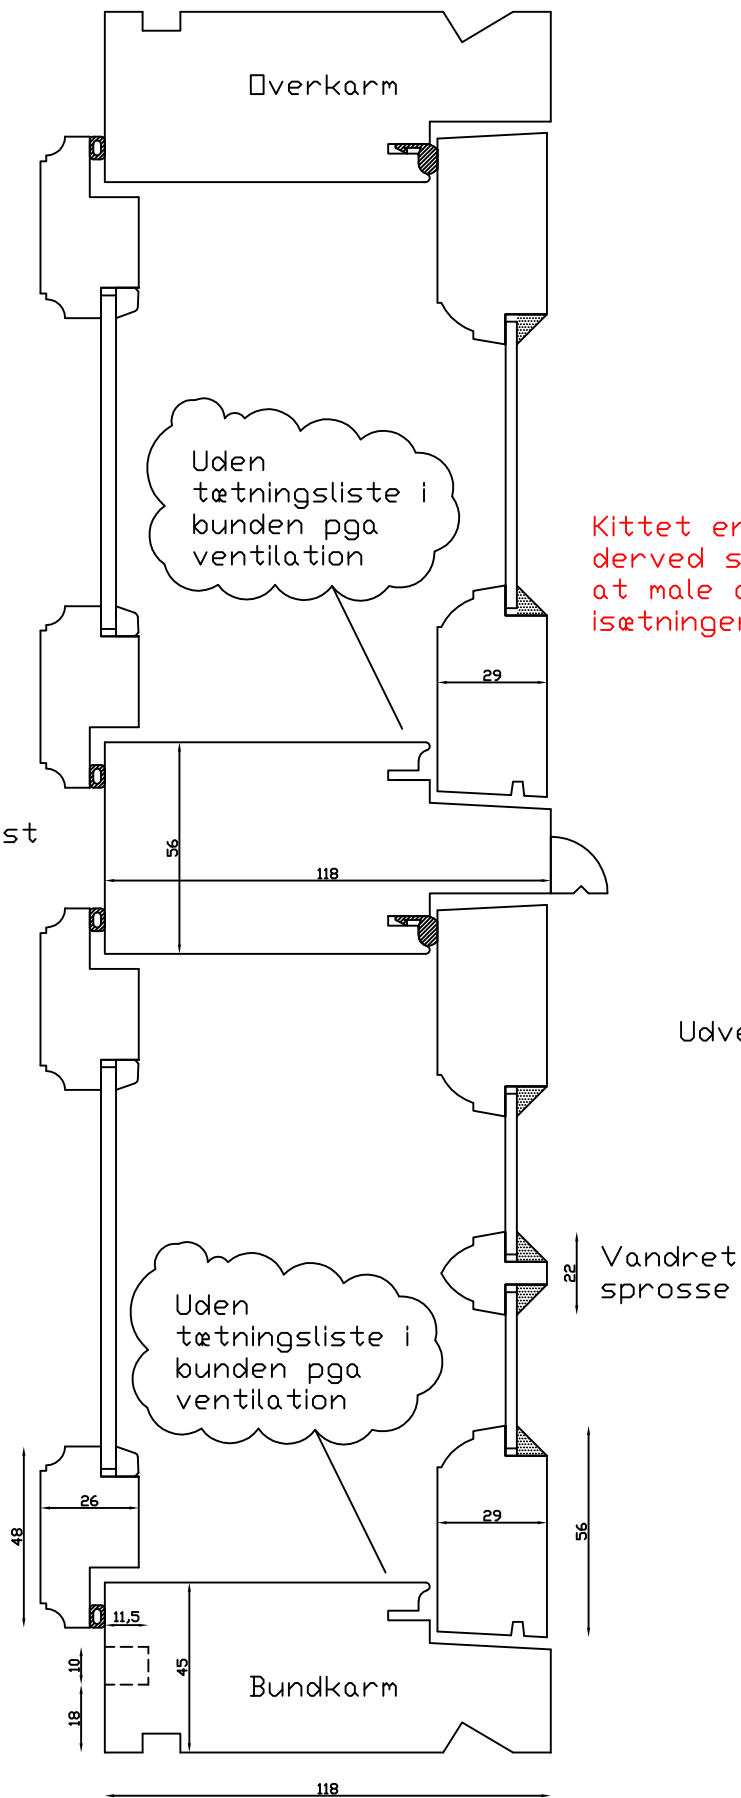

Vandret post

Indvendig

Udvendig

Kittet er færdigmalet, og derved slipper kunden for at male det lige efter isætningen.

LINOLIEVINDUET

Brørupvænget 8 · DK-7650 Bovlingbjerg
Tlf.: +45 9788 5002 · Fax: +45 9788 5053

M&I:
1:2

Dato:
16.02.10

Tegn. nr.:
xxx

Model:
1920 med forsats

Rev. nr.:
0

Udarb. af:
HE

Godkendt af:
xxx

Betegnelse:
Lodret snit