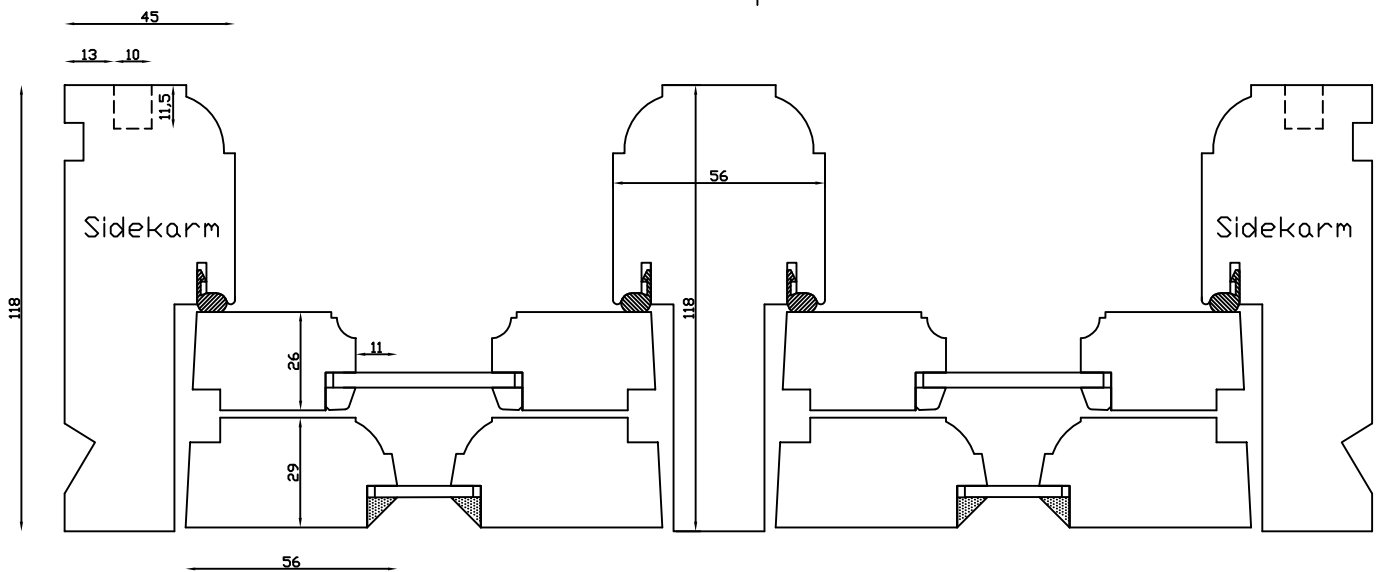

Indvendig

Lodret post

Udvendig

LINOLIEVINDUET
Brorupvænget 8 · DK-7650 Bovlingbjerg
Tlf.: +45 9788 5002 · Fax: +45 9788 5053

M&l:
1:2

Dato:
05.10.09

Tegn. nr.:
xxx

Model:
1920

Rev. nr.:
0

Udarb. af:
HE

Godkendt af:
xxx

Betegnelse:
Vandret snit