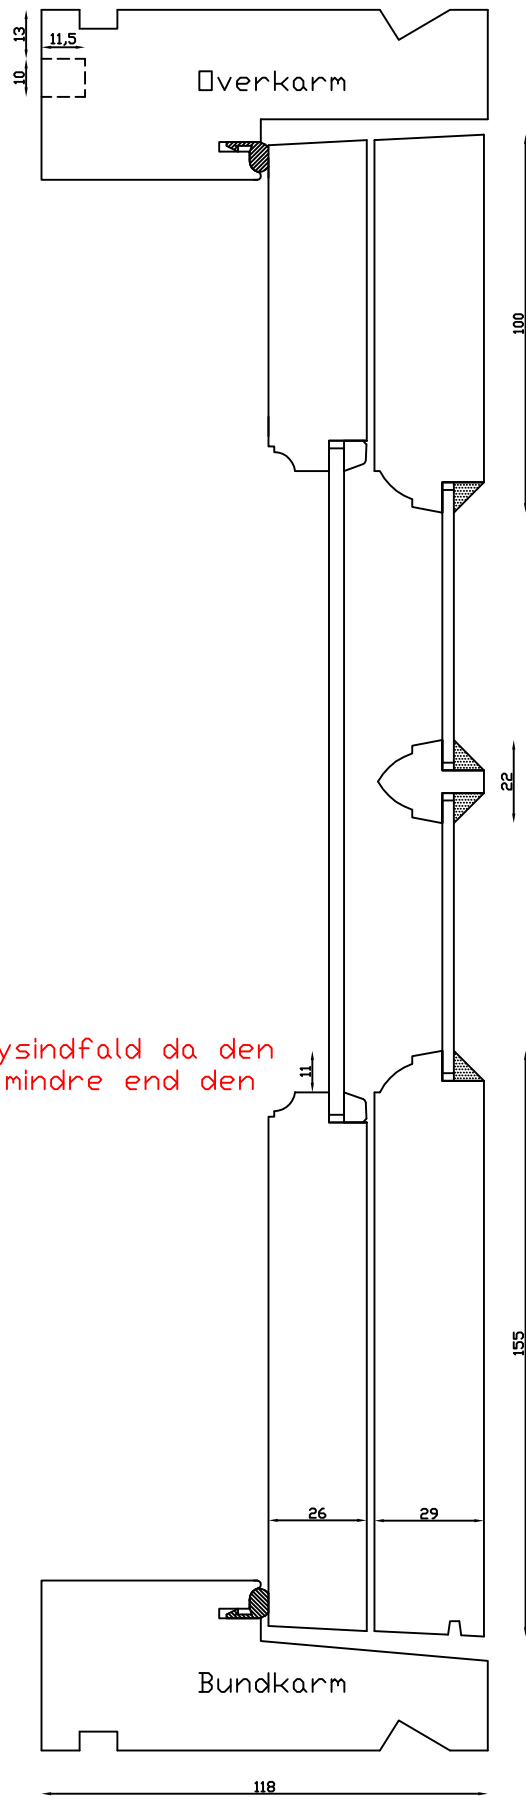

Kan også laves med 80mm eller 70mm udvendige side- og top rammer

Kittet er færdigmalet, og derved slipper kunden for at male det lige efter isætningen.

Vandret sprosse

Indvendig

Udvendig

Bemærk det store lysindfald da den indv. ramme er 11mm mindre end den udv.

LINOLIEVINDUET

Brarupvænget 8 · DK-7650 Bovlingbjerg
Tlf.: +45 9788 5002 · Fax: +45 9788 5053

M&l:
1:2

Dato:
03.03.10

Tegn. nr.:
xxx

Model:
1920 terrassedør udadg.

Rev. nr.:
0

Udarb. af:
HE

Godkendt af:
xxx

Betegnelse:
Lodret snit