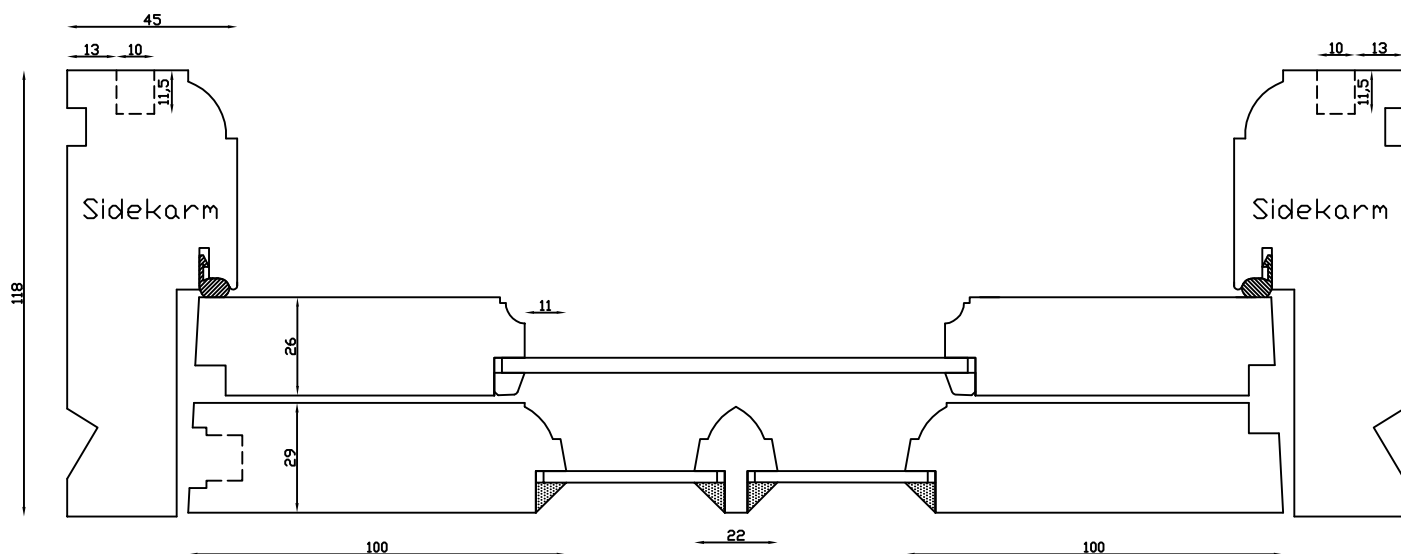

Indvendig

Lodret
sprosse

Kan også laves med 80mm
og 70mm udvendige side- og
top rammer

Udvendig

LINOLIEVINDUET
Brørupvænget 8 · DK-7650 Bovlingbjerg
Tlf.: +45 9788 5002 · Fax: +45 9788 5053

Mål:
1:2

Dato:
03.03.10

Tegn. nr.:
xxx

Model:
1920 terrassedør udadg.

Rev. nr.:
0

Udarb. af:
HE

Godkendt af:
xxx

Betegnelse:
Vandret snit