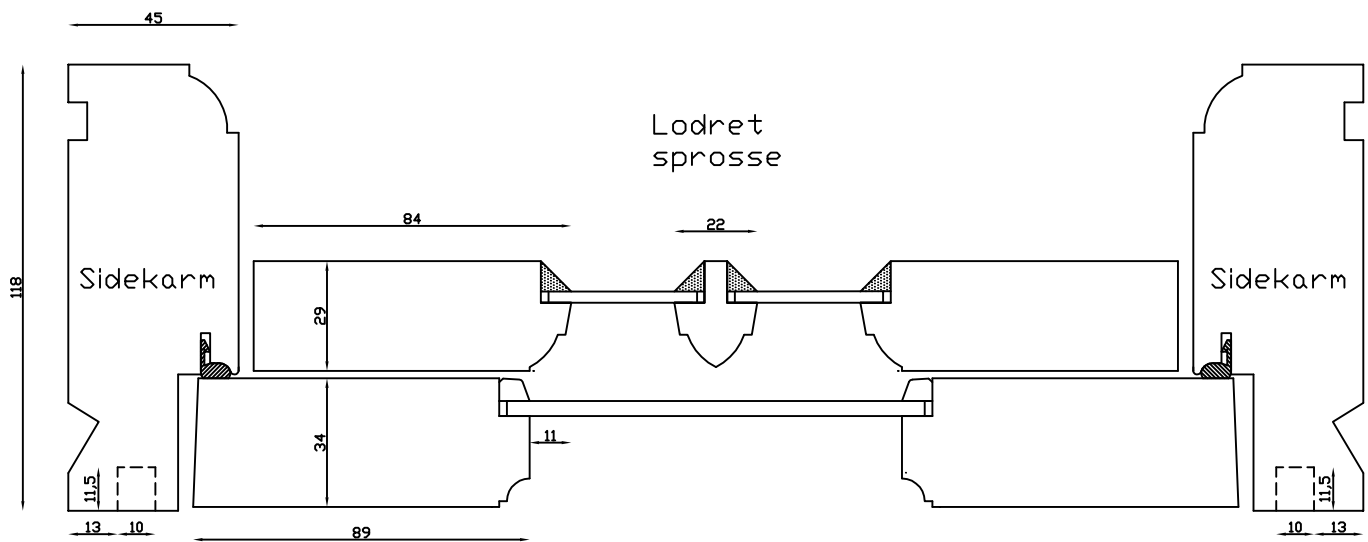

Brarupvænget 8 · DK-7650 Bovlingbjerg  
Tlf.: +45 9788 5002 · Fax: +45 9788 5053

M&l:  
1:2

Dato:  
03.03.10

Tegn. nr.:  
xxx

Model:  
1920 terrassedør udadg.

Rev. nr.:  
0

Udarb. af:  
HE

Godkendt af:  
xxx

Betegnelse:  
Lodret snit

Udvendig

Mål: 1:2	Dato: 13.04.10	Tegn. nr.: xxx	Model: 1920 terrassedør indadg.
Rev. nr.: 0	Udarb. af: HE	Godkendt af: xxx	Betegnelse: Vandret snit

Kan også laves med 80mm eller 70mm udvendige side- og top rammer