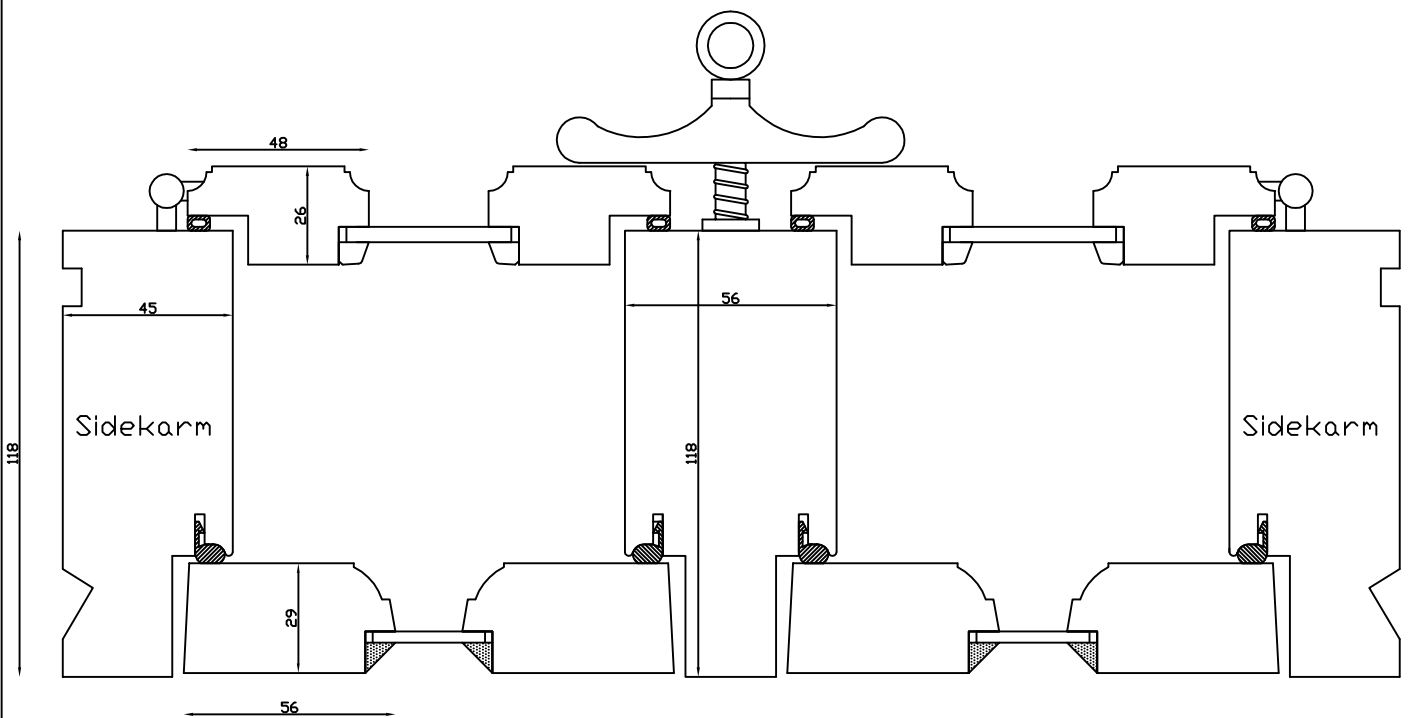

Indvendig

Udvendig

Ved not til lysning kræves 54mm karm

LINOLIEVINDUET
Brorupvænget 8 · DK-7650 Bovlingbjerg
Tlf.: +45 9788 5002 · Fax: +45 9788 5053

M&l:
1:2

Rev. nr.:
0

Dato:
16.02.10

Udarb. af:
HE

Tegn. nr.:
xxx

Godkendt af:
xxx

Model:
1920 med forsats

Betegnelse:
Vandret snit