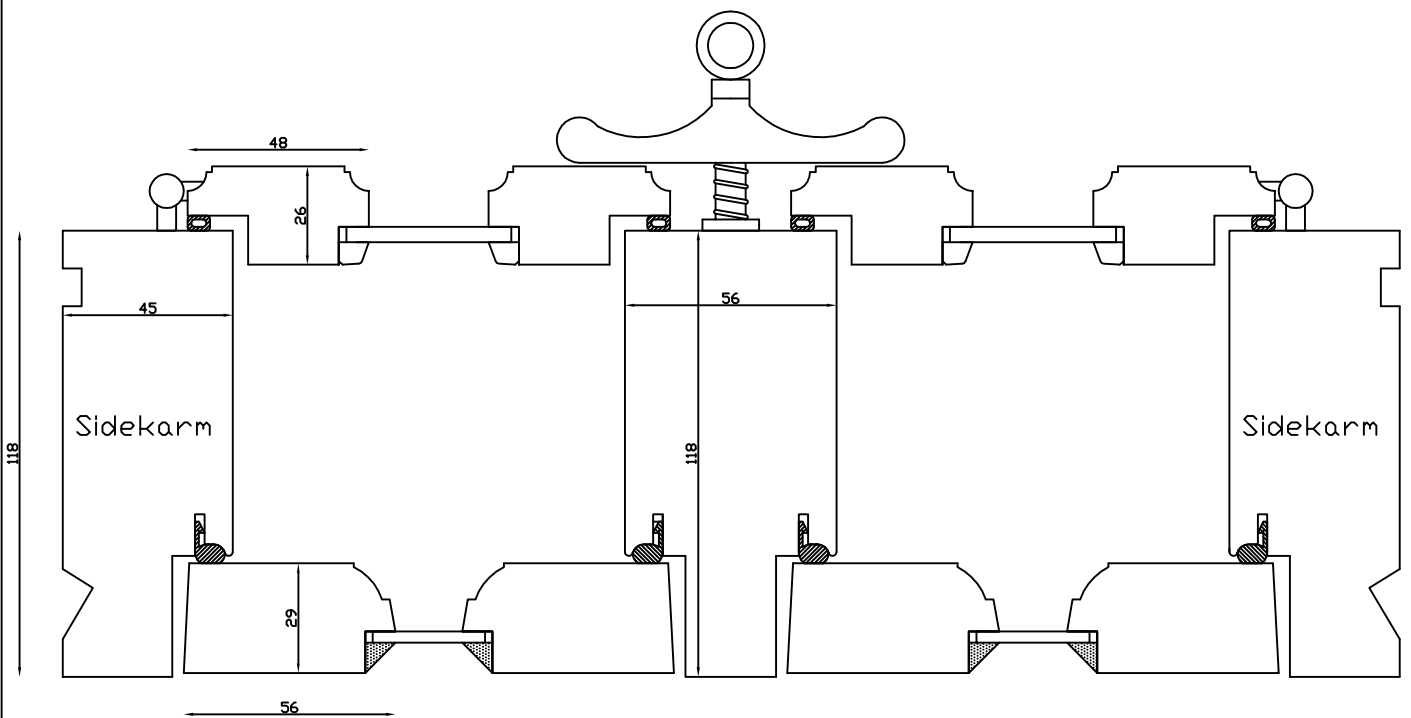

Indvendig

Udvendig

Ved not til lysning kræves 54mm karm

**LINOLIEVINDUET**  
Brorupvænget 8 · DK-7650 Bovlingbjerg  
Tlf.: +45 9788 5002 · Fax: +45 9788 5053

M&l:  
1:2

Rev. nr.:  
0

Dato:  
16.02.10

Udarb. af:  
HE

Tegn. nr.:  
xxx

Godkendt af:  
xxx

Model:  
1920 med forsats

Betegnelse:  
Vandret snit

Vandret post

Indvendig

Udvendig

Kittet er færdigmalet, og derved slipper kunden for at male det lige efter isætningen.

Godkendt af:  
xxx

Betegnelse:  
Lodret snit