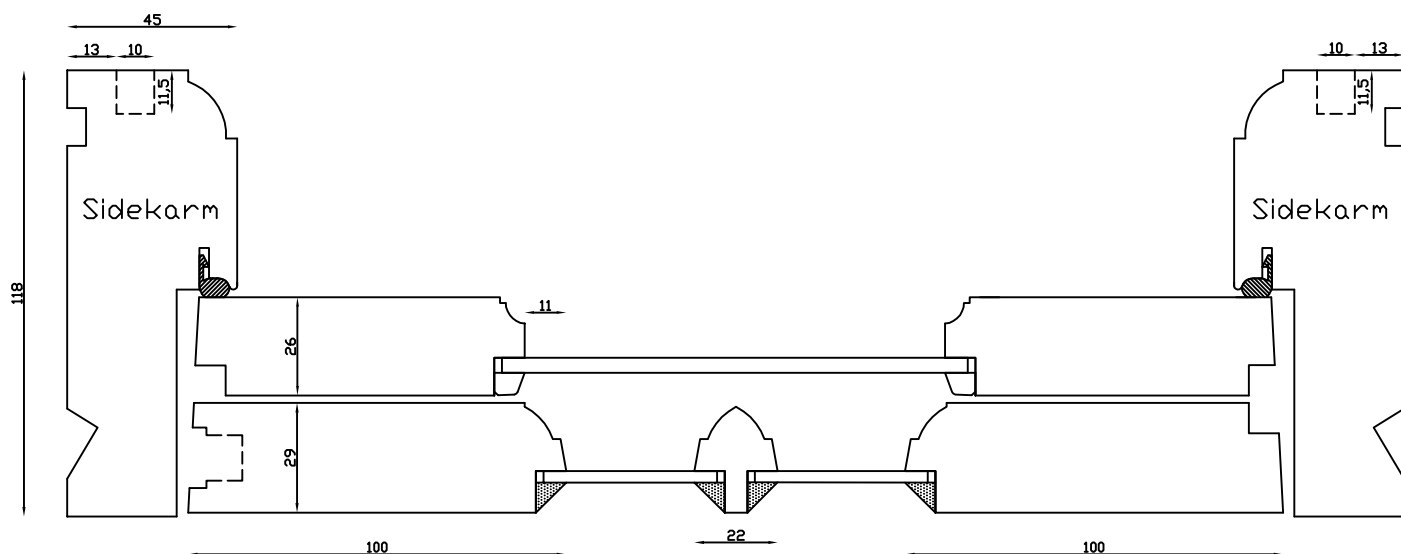

Indvendig

Lodret  
sprosse

Kan også laves med 80mm  
og 70mm udvendige side- og  
top rammer

Udvendig

**LINOLIEVINDUET**  
Brørupvænget 8 · DK-7650 Bovlingbjerg  
Tlf.: +45 9788 5002 · Fax: +45 9788 5053

Mål:  
1:2

Rev. nr.:  
0

Dato:  
03.03.10

Udarb. af:  
HE

Tegn. nr.:  
xxx

Godkendt af:  
xxx

Model:  
1920 terrassedør udadg.

Betegnelse:  
Vandret snit

Kan også laves med 80mm eller 70mm udvendige side- og top rammer

Kittet er færdigmalet, og derved slipper kunden for at male det lige efter isætningen.

Vandret sprosse

Indvendig

Udvendig

Bemærk det store lysindfald da den indv. ramme er 11mm mindre end den udv.

**LINOLIEVINDUET**

Betegnelse:  
Lodret snit