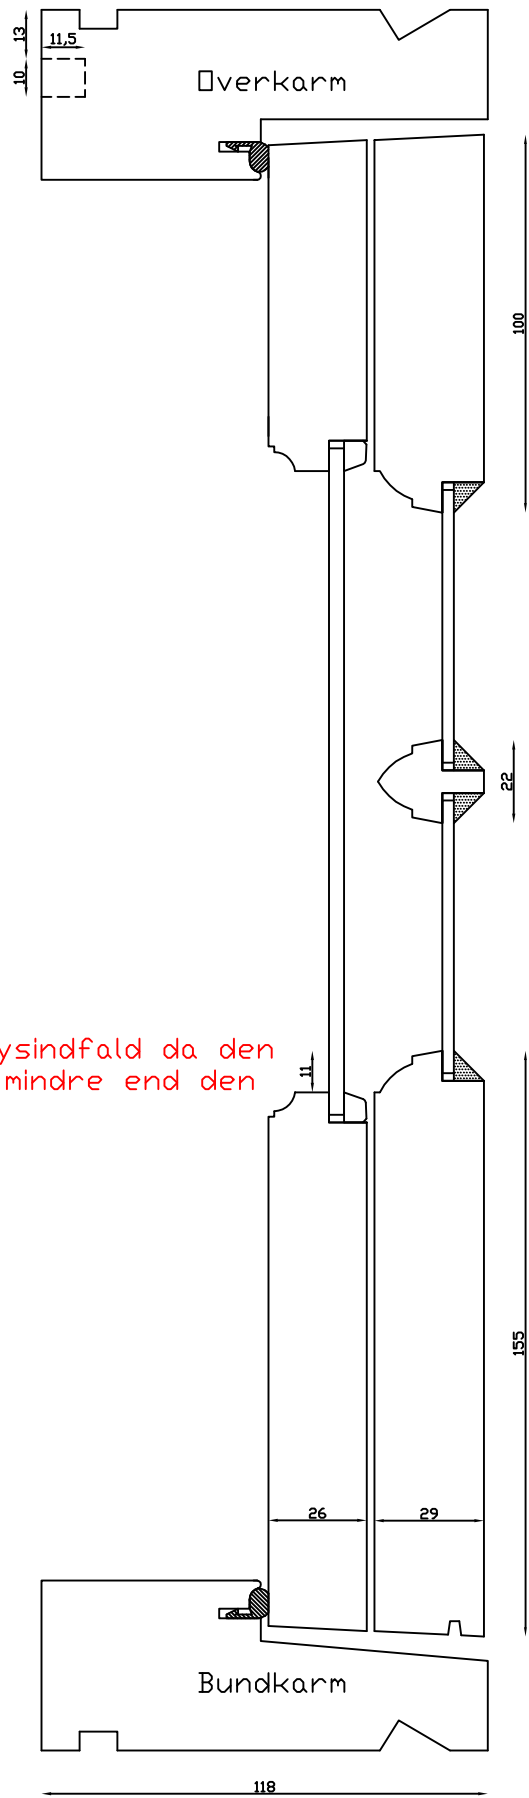

Indvendig

Lodret  
sprosse

Kan også laves med 80mm  
og 70mm udvendige side- og  
top rammer

Udvendig

**LINOLIEVINDUET**  
Brørupvænget 8 · DK-7650 Bovlingbjerg  
Tlf.: +45 9788 5002 · Fax: +45 9788 5053

Mål:  
1:2

Rev. nr.:  
0

Dato:  
03.03.10

Udarb. af:  
HE

Tegn. nr.:  
xxx

Godkendt af:  
xxx

Model:  
1920 terrassedør udadg.

Betegnelse:  
Vandret snit

Kan også laves med 80mm eller 70mm udvendige side- og top rammer

Kittet er færdigmalet, og derved slipper kunden for at male det lige efter isætningen.

Vandret sprosse

Indvendig

Udvendig

Bemærk det store lysindfald da den indv. ramme er 11mm mindre end den udv.

**LINOLIEVINDUET**

Betegnelse:  
Lodret snit