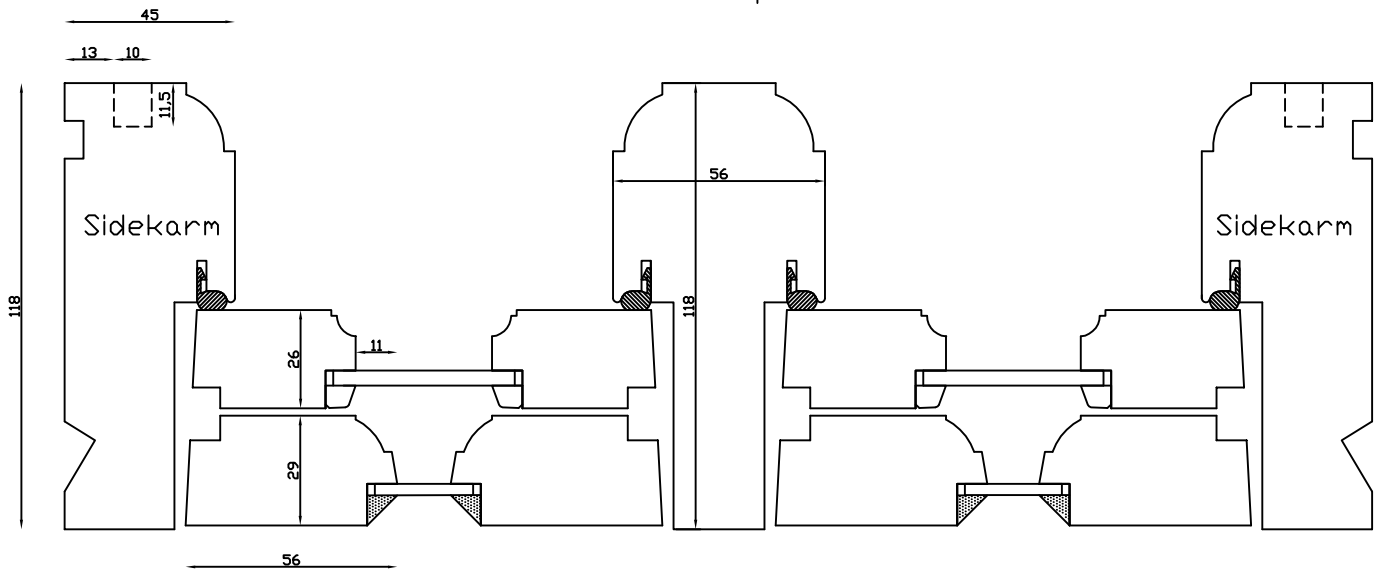

Indvendig

Lodret post

Udvendig

LINOLIEVINDUET
Brorupvænget 8 · DK-7650 Bovlingbjerg
Tlf.: +45 9788 5002 · Fax: +45 9788 5053

M&l:
1:2

Dato:
05.10.09

Tegn. nr.:
xxx

Model:
1920

Rev. nr.:
0

Udarb. af:
HE

Godkendt af:
xxx

Betegnelse:
Vandret snit