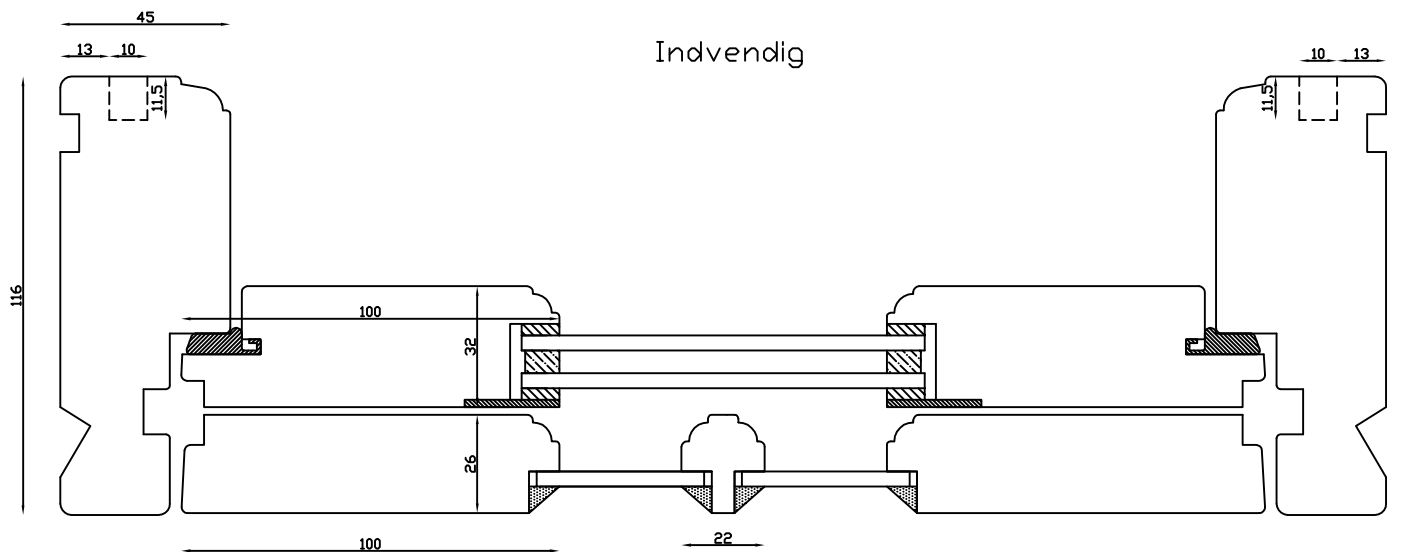

Kan også laves med 80mm og 70mm udvendige side- og top rammer

Kittet er færdigmalet og derved slipper kunden for at male det lige efter isætningen.

Indvendig

Udvendig

 <b>LINOLIEVINDUET</b> Brørupvænget 8 · DK-7650 Bovlingbjerg Tlf.: +45 9788 5002 · Fax: +45 9788 5053	Mål: 1:2	Dato: 05.10.09	Tegn. nr.: xxx	Model: 2000 Termo terrassedør udadg.
	Rev. nr.: 0	Udarb. af: HE	Godkendt af: xxx	Betegnelse: Lodret snit

Indvendig

Lodret  
sprosse

Kan også laves med 80mm  
og 70mm udvendige side- og  
top rammer

Udvendig

 <b>LINOLIEVINDUET</b> Brørupvænget 8 · DK-7650 Bovlingbjerg Tlf.: +45 9788 5002 · Fax: +45 9788 5053	Mål: 1:2	Dato: 03.03.10	Tegn. nr.: xxx	Model: 2000 Termo terrassedør udadg.
	Rev. nr.: 0	Udarb. af: HE	Godkendt af: xxx	Betegnelse: Vandret snit