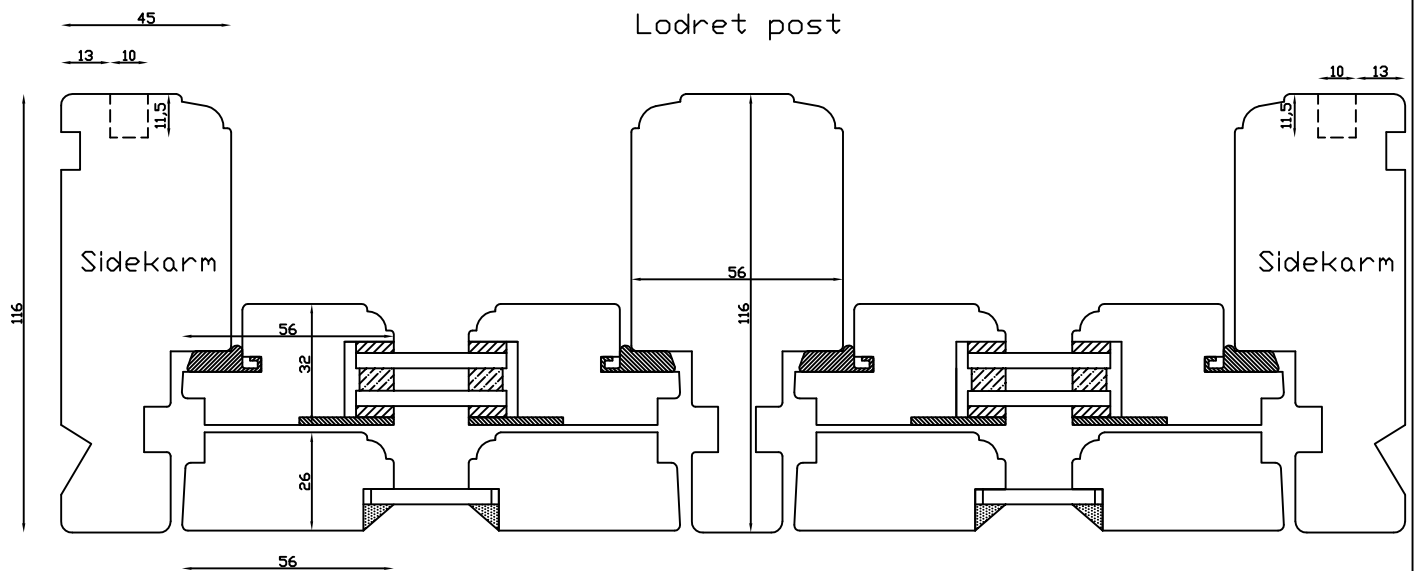

Indvendig

Lodret post

Udvendig

LINOLIEVINDUET
Brarupvænget 8 · DK-7650 Bovlingbjerg
Tlf.: +45 9788 5002 · Fax: +45 9788 5053

M&l:
1:2

Dato:
05.10.09

Tegn. nr.:
xxx

Model:
2000 Termo

Rev. nr.:
0

Udarb. af:
HE

Godkendt af:
xxx

Betegnelse:
Vandret snit

LINOLIEVINDUET

Brarupvænget 8 · DK-7650 Bovlingbjerg
Tlf.: +45 9788 5002 · Fax: +45 9788 5053

Mål:
1:2

Dato:
05.10.09

Tegn. nr.:
xxx

Model:
2000 Termo

Rev. nr.:
0

Udarb. af:
HE

Godkendt af:
xxx

Betegnelse:
Lodret snit