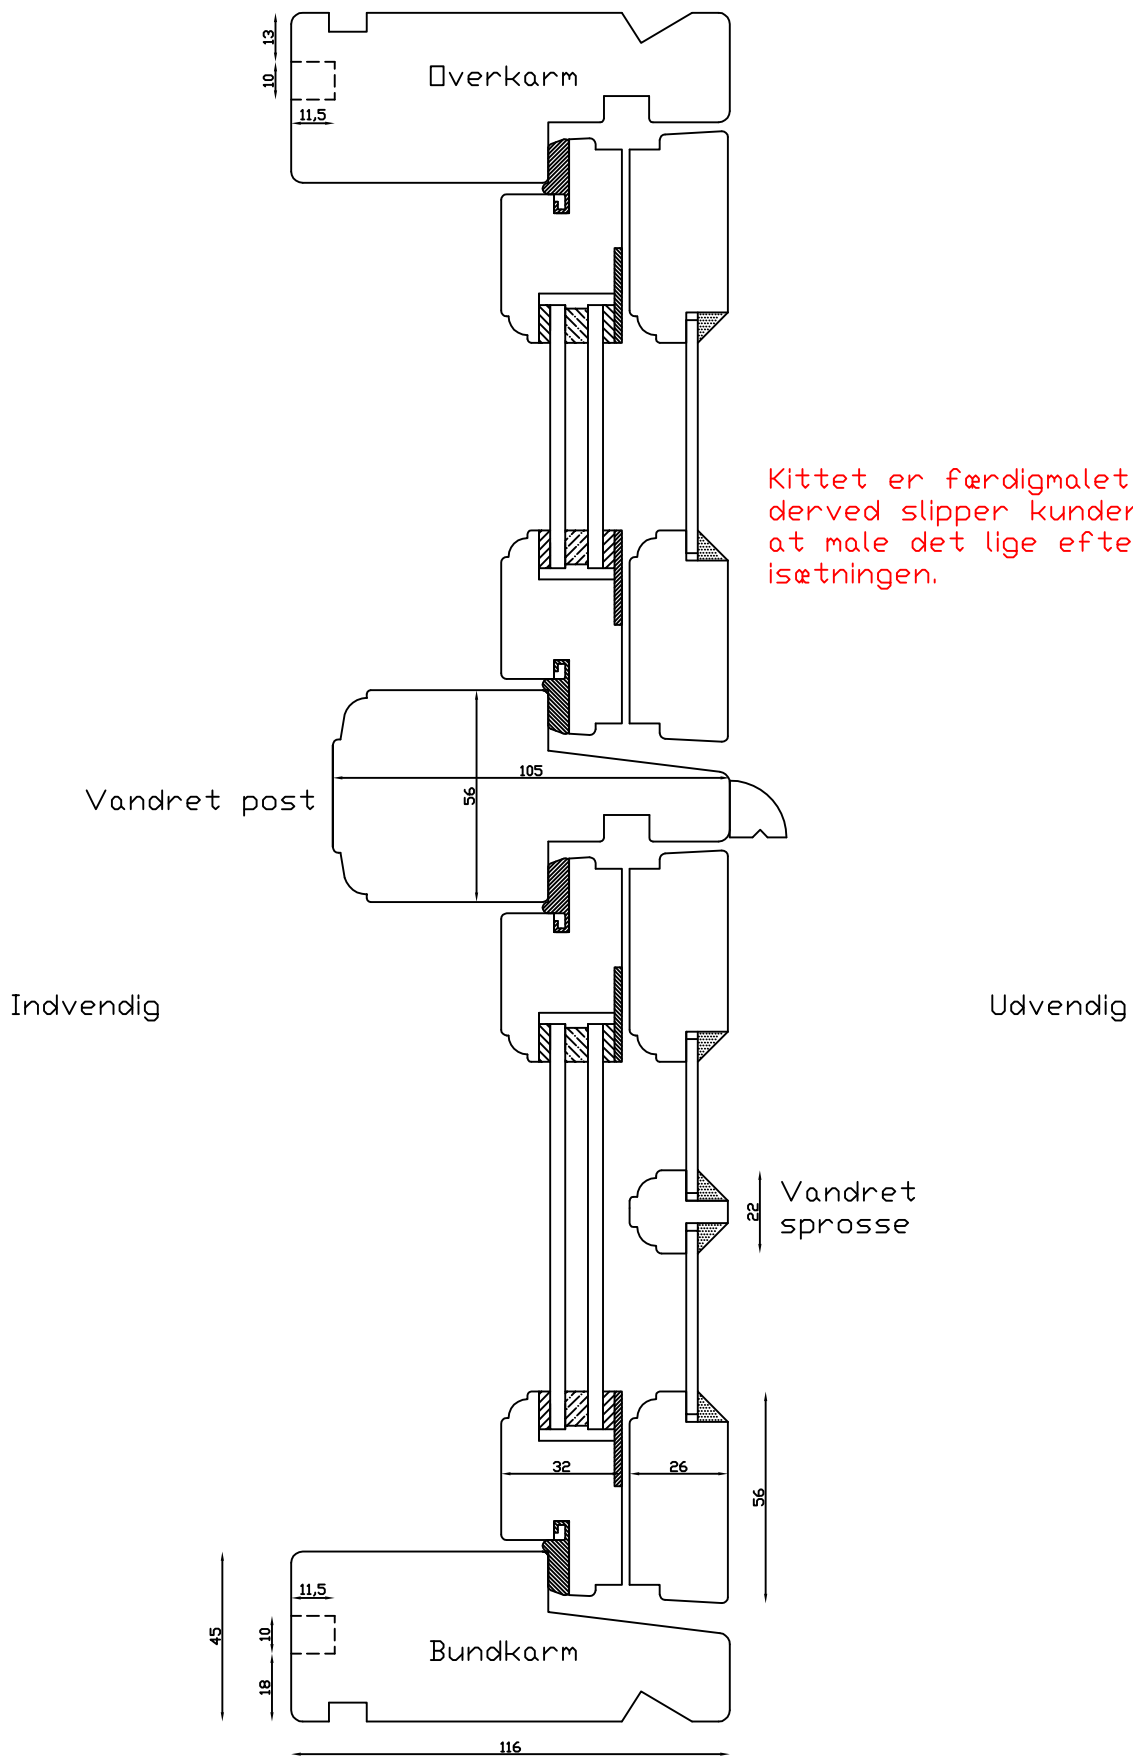

Indvendig

Lodret post

Udvendig

LINOLIEVINDUET
Brarupvænget 8 · DK-7650 Bovlingbjerg
Tlf.: +45 9788 5002 · Fax: +45 9788 5053

M&l:
1:2

Dato:
05.10.09

Tegn. nr.:
xxx

Model:
2000 Termo

Rev. nr.:
0

Udarb. af:
HE

Godkendt af:
xxx

Betegnelse:
Vandret snit

LINOLIEVINDUET

Brarupvænget 8 · DK-7650 Bovlingbjerg
Tlf.: +45 9788 5002 · Fax: +45 9788 5053

Mål:
1:2

Dato:
05.10.09

Tegn. nr.:
xxx

Model:
2000 Termo

Rev. nr.:
0

Udarb. af:
HE

Godkendt af:
xxx

Betegnelse:
Lodret snit