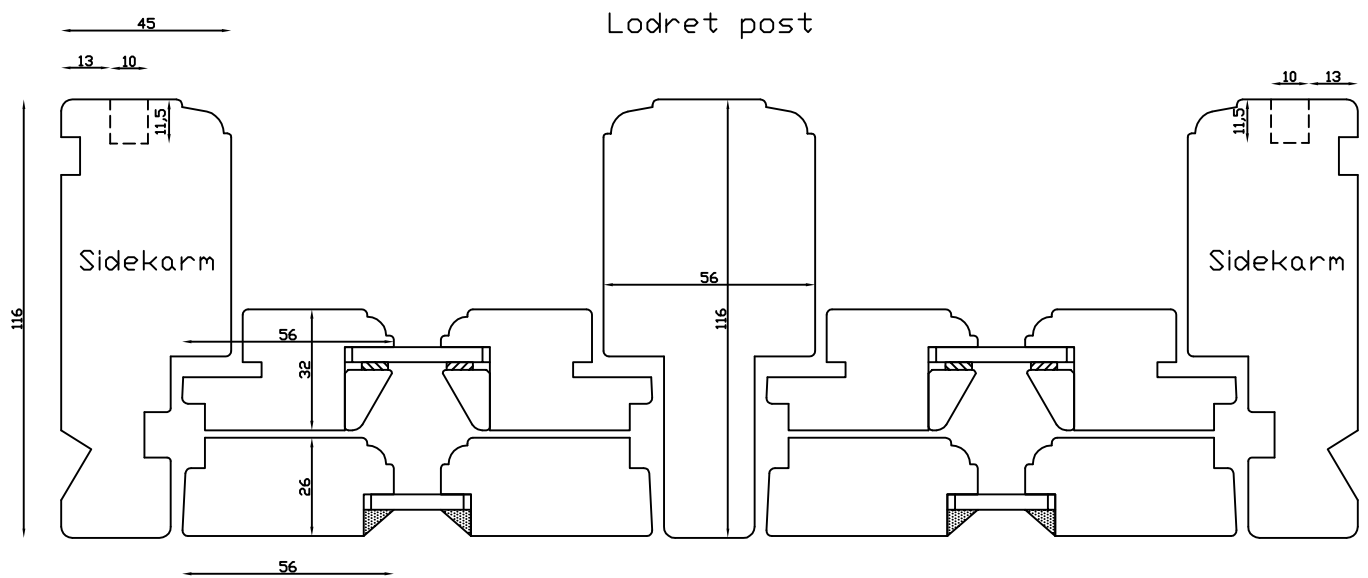

**LINOLIEVINDUET**  
 Brørupvænget 8 · DK-7650 Bovlingbjerg  
 Tlf.: +45 9788 5002 · Fax: +45 9788 5053

Mål:  
1:2

Dato:  
05.10.09

Tegn. nr.:  
xxx

Model:  
2000 Enk.

Rev. nr.:  
0

Udarb. af:  
HE

Godkendt af:  
xxx

Betegnelse:  
Lodret snit

Indvendig

Udvendig

LINOLIEVINDUET  
Brørupvænget 8 · DK-7650 Bovlingbjerg  
Tlf.: +45 9788 5002 · Fax: +45 9788 5053

Mål:  
1:2

Dato:  
05.10.09

Tegn. nr.:  
xxx

Model:  
2000 Enk.

Rev. nr.:  
0

Udarb. af:  
HE

Godkendt af:  
xxx

Betegnelse:  
Vandret snit