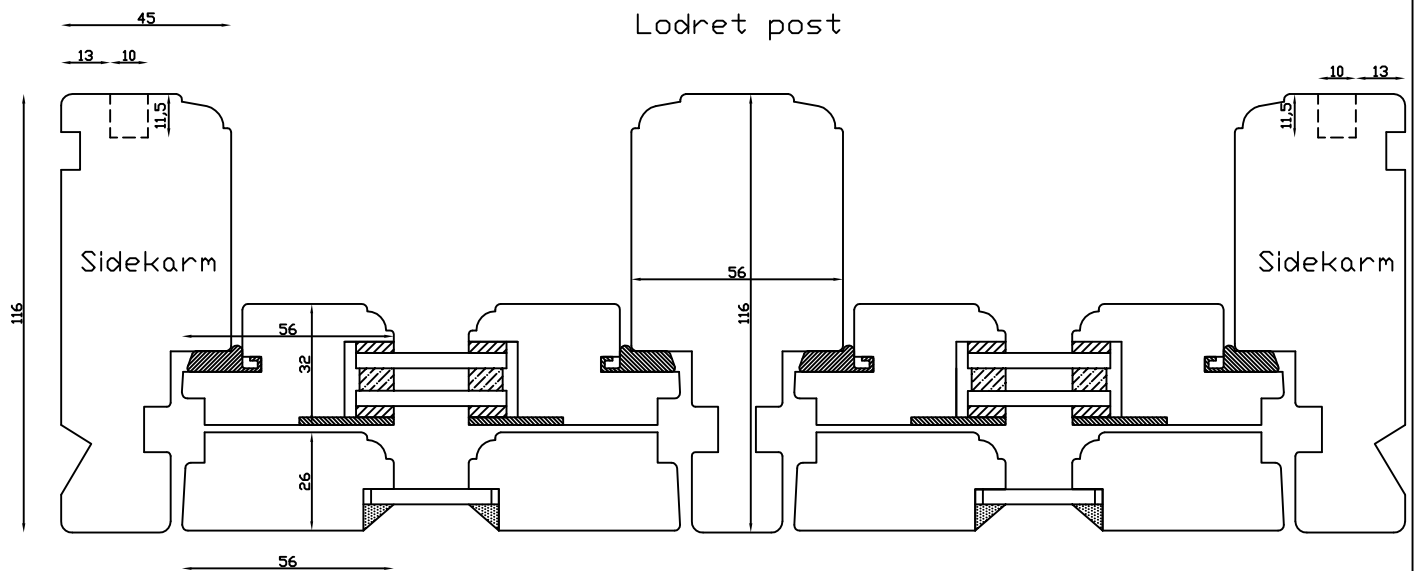

Kan også laves med 80mm og 70mm udvendige side- og top rammer

Kittet er færdigmalet og derved slipper kunden for at male det lige efter isætningen.

Vandret sprøsse

Indvendig

Udvendig

 <b>LINOLIEVINDUET</b> Brørupvænget 8 · DK-7650 Bovlingbjerg Tlf.: +45 9788 5002 · Fax: +45 9788 5053	Mål: 1:2	Dato: 05.10.09	Tegn. nr.: xxx	Model: 2000 Termo terrassedør udadg.
	Rev. nr.: 0	Udarb. af: HE	Godkendt af: xxx	Betegnelse: Lodret snit

Indvendig

Lodret post

Udvendig

**LINOLIEVINDUET**  
Brarupvænget 8 · DK-7650 Bovlingbjerg  
Tlf.: +45 9788 5002 · Fax: +45 9788 5053

M&l:  
1:2

Dato:  
05.10.09

Tegn. nr.:  
xxx

Model:  
2000 Termo

Rev. nr.:  
0

Udarb. af:  
HE

Godkendt af:  
xxx

Betegnelse:  
Vandret snit

LINOLIEVINDUET

Brurupvænget 8 · DK-7650 Bovlingbjerg  
Tlf.: +45 9788 5002 · Fax: +45 9788 5053

Mål:  
1:2

Dato:  
05.10.09

Tegn. nr.:  
xxx

Model:  
2000 Termo

Rev. nr.:  
0

Udarb. af:  
HE

Godkendt af:  
xxx

Betegnelse:  
Lodret snit

Indvendig

Lodret  
sprosse