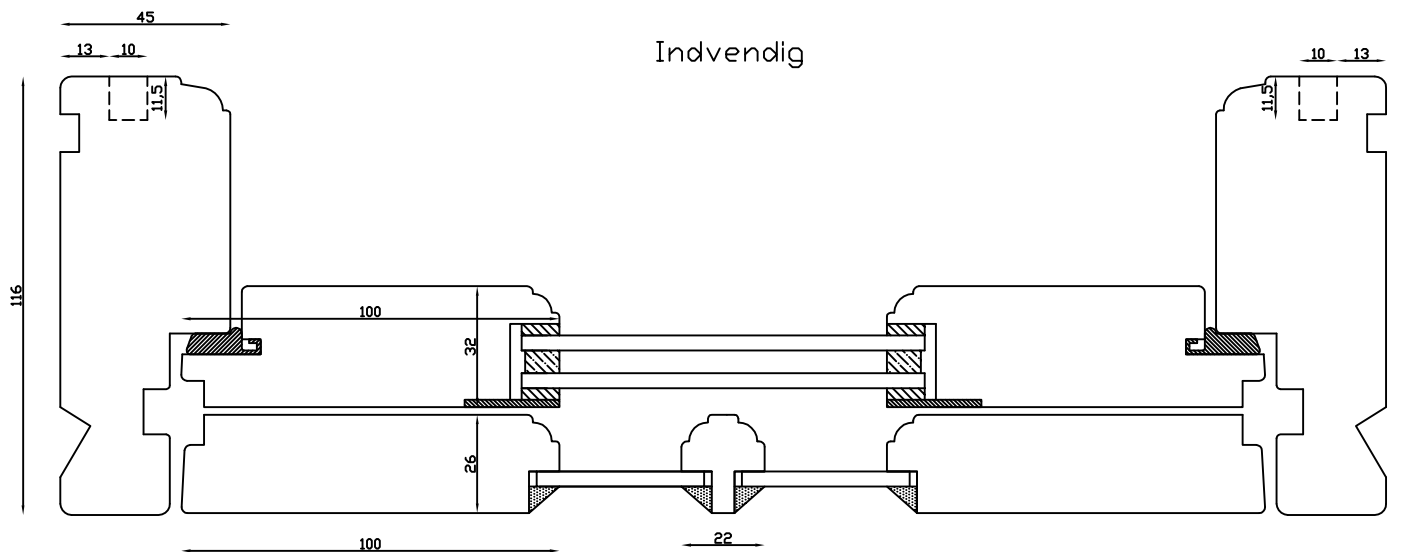

Rev. nr.:  
0

Udarb. af:  
HE

Godkendt af:  
xxx

Betegnelse:  
Vandret snit

LINOLIEVINDUET

Brurupvænget 8 · DK-7650 Bovlingbjerg  
Tlf.: +45 9788 5002 · Fax: +45 9788 5053

Mål:  
1:2

Dato:  
05.10.09

Tegn. nr.:  
xxx

Model:  
2000 Termo

Rev. nr.:  
0

Udarb. af:  
HE

Godkendt af:  
xxx

Betegnelse:  
Lodret snit

Indvendig

Lodret  
sprosse

Kan også laves med 80mm  
og 70mm udvendige side- og  
top rammer

Udvendig

 <b>LINOLIEVINDUET</b> Brørupvænget 8 · DK-7650 Bovlingbjerg Tlf.: +45 9788 5002 · Fax: +45 9788 5053	Mål: 1:2	Dato: 03.03.10	Tegn. nr.: xxx	Model: 2000 Termo terrassedør udadg.
	Rev. nr.: 0	Udarb. af: HE	Godkendt af: xxx	Betegnelse: Vandret snit