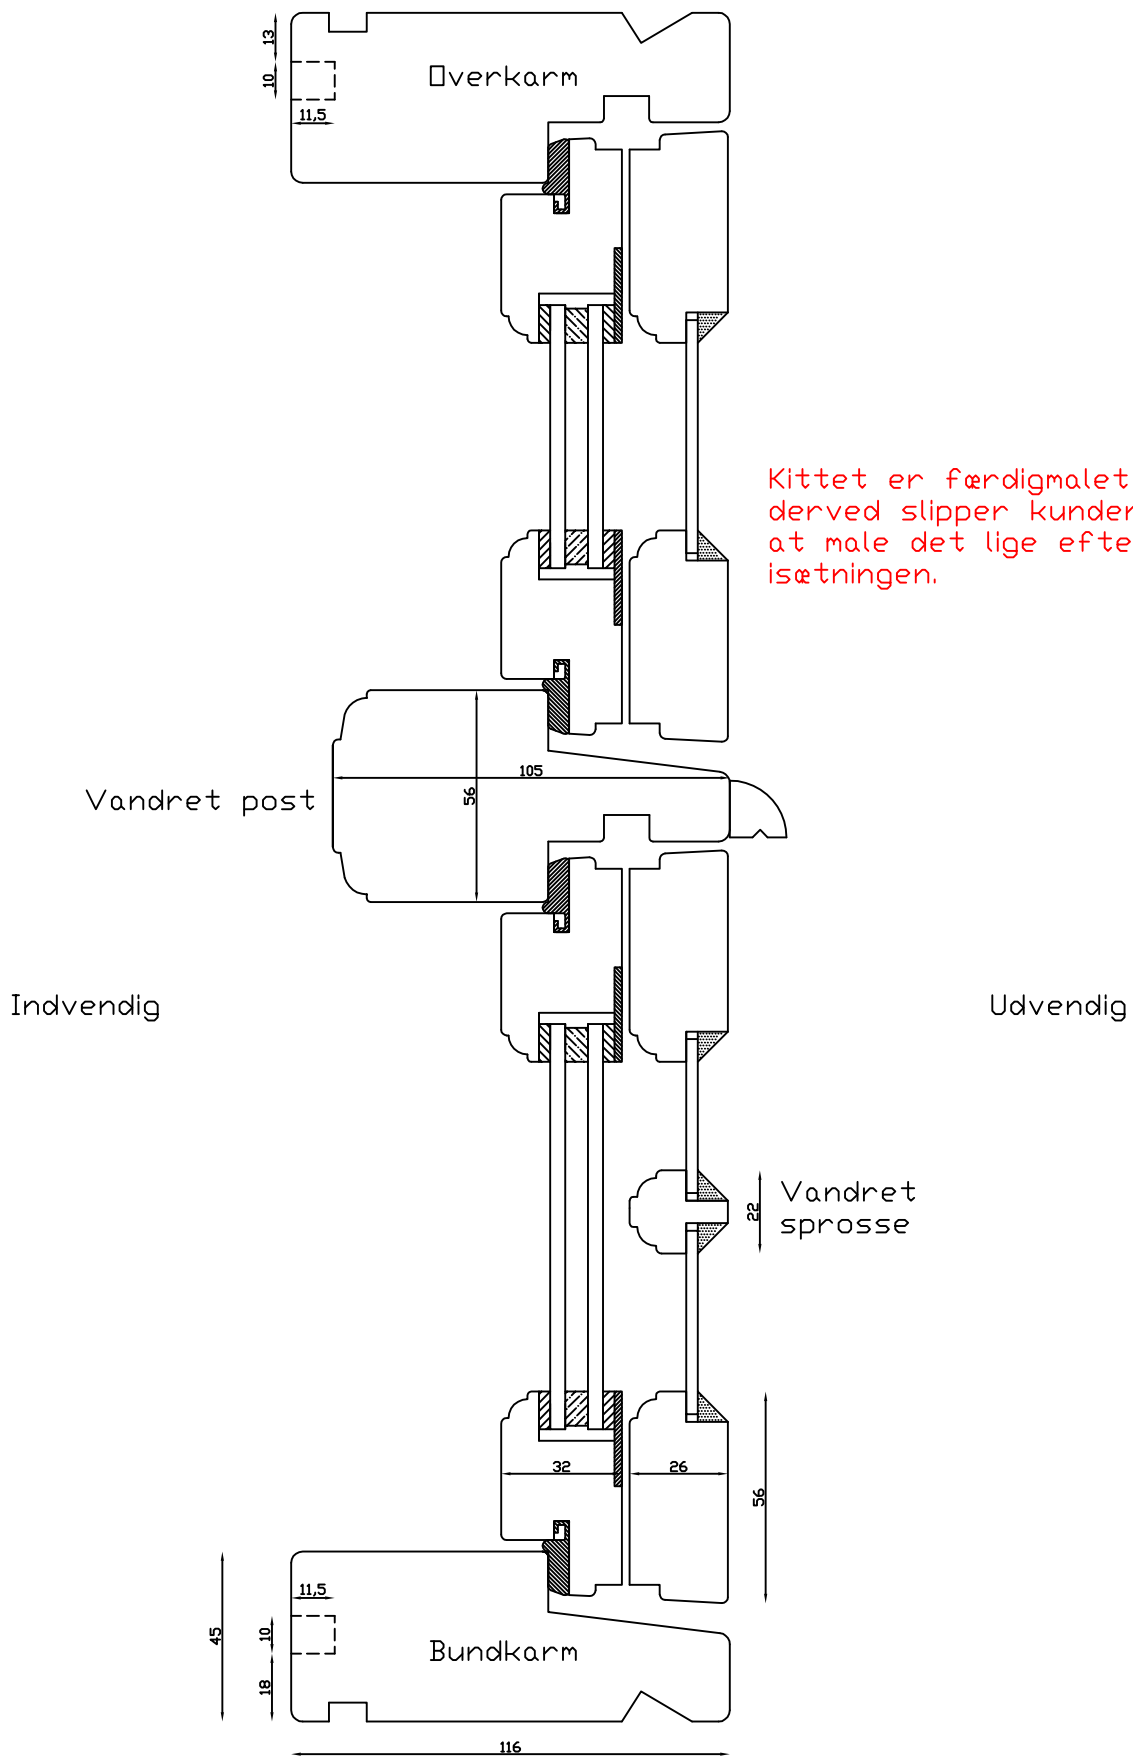

Kan også laves med 80mm og 70mm udvendige side- og top rammer

Kittet er færdigmalet og derved slipper kunden for at male det lige efter isætningen.

Vandret sprøsse

Indvendig

Udvendig

 <b>LINOLIEVINDUET</b> Brørupvænget 8 · DK-7650 Bovlingbjerg Tlf.: +45 9788 5002 · Fax: +45 9788 5053	Mål: 1:2	Dato: 05.10.09	Tegn. nr.: xxx	Model: 2000 Termo terrassedør udadg.
	Rev. nr.: 0	Udarb. af: HE	Godkendt af: xxx	Betegnelse: Lodret snit

Indvendig

Lodret post

Udvendig

**LINOLIEVINDUET**  
Brarupvænget 8 · DK-7650 Bovlingbjerg  
Tlf.: +45 9788 5002 · Fax: +45 9788 5053

M&l:  
1:2

Dato:  
05.10.09

Tegn. nr.:  
xxx

Model:  
2000 Termo

Rev. nr.:  
0

Udarb. af:  
HE

Godkendt af:  
xxx

Betegnelse:  
Vandret snit

LINOLIEVINDUET

Brurupvænget 8 · DK-7650 Bovlingbjerg  
Tlf.: +45 9788 5002 · Fax: +45 9788 5053

Mål:  
1:2

Dato:  
05.10.09

Tegn. nr.:  
xxx

Model:  
2000 Termo

Rev. nr.:  
0

Udarb. af:  
HE

Godkendt af:  
xxx

Betegnelse:  
Lodret snit

Indvendig

Lodret  
sprosse