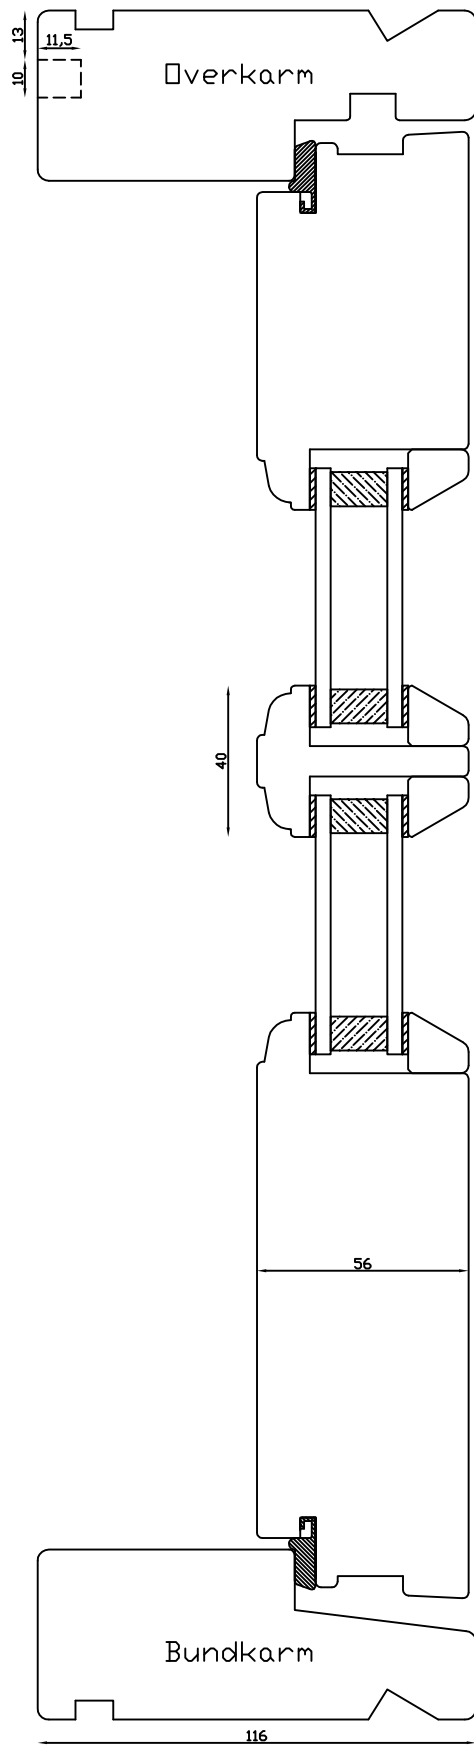

Facadedøre kan også laves med 120mm side- og top rammer.
Terrassedøre kan også laves med 120mm og 80mm side- og top rammer.

Indvendig

Vandret sprosse

Udvendig

  LINOLIE VINDUET Brørupvejen 8 · DK-7650 Bavlingbjerg Tlf.: +45 9788 5002 · Fax: +45 9788 5053	Mål: 1:2	Dato: 24.09.10	Tegn. nr.: xxx	Model: Bondehusprofil døre udadg.
	Rev. nr.: 1	Udarb. af: HE	Godkendt af: xxx	Betegnelse: Lodret snit