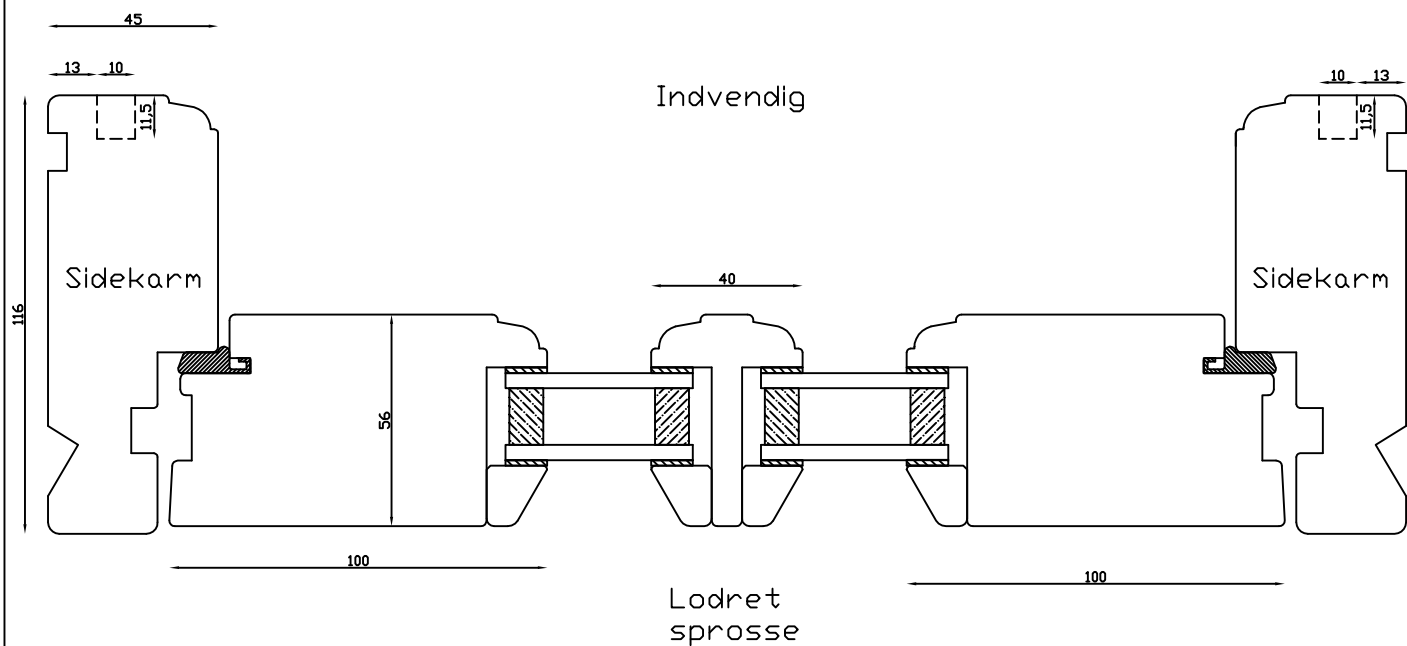

Rev. nr.:
1

Udarb. af:
HE

Godkendt af:
xxx

Betegnelse:
Vandret snit

Facadedøre kan også laves med 120mm side- og top rammer.
Terrassedøre kan også laves med 120mm og 80mm side- og top rammer.

Vandret sprosse

Udvendig

Indvendig

 LINOLIE VINDUET Brørupvejen 8 · DK-7650 Bøvlingbjerg Tlf.: +45 9788 5002 · Fax: +45 9788 5053	Mål: 1:2	Dato: 24.09.10	Tegn. nr.: xxx	Model: Bondehusprofil dør indadg.
	Rev. nr.: 1	Udarb. af: HE	Godkendt af: xxx	Betegnelse: Lodret snit