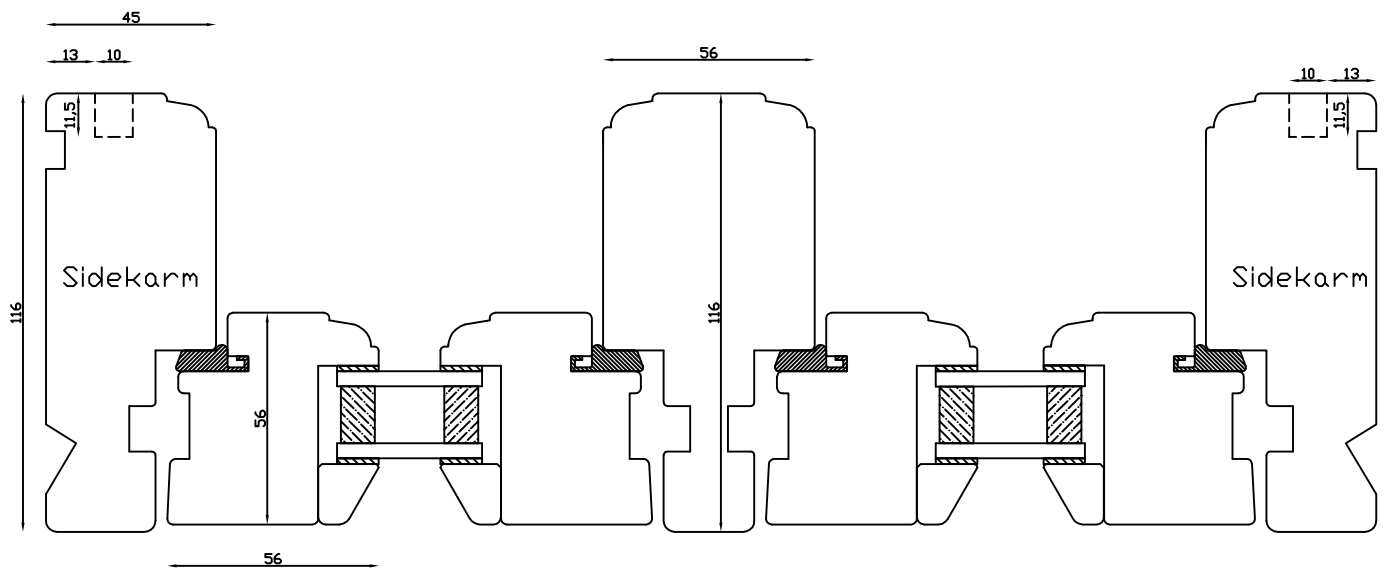


 LINOLIEVINDUET Brørupvejen 8 · DK-7650 Bøvlingbjerg Tlf.: +45 9788 5002 · Fax: +45 9788 5053	Mål: 1:2	Dato: 24.09.10	Tegn. nr.: xxx	Model: Bondehusprofil	
	Rev. nr.: 1	Udarb. af: HE	Godkendt af: xxx	Betegnelse: Lodret snit	

Indvendig

Lodret post

Udvendig

LINOLIEVINDUET
Brørupvænget 8 · DK-7650 Bøvlingbjerg
Tlf.: +45 9788 5002 · Fax: +45 9788 5053

Mål:
1:2

Dato:
24.09.10

Tegn. nr.:
xxx

Model:
Bondehusprofil

Rev. nr.:
1

Udarb. af:
HE

Godkendt af:
xxx

Betegnelse:
Vandret snit

Facadedøre kan også laves med 120mm side- og top rammer.
Terrassedøre kan også laves med 120mm og 80mm side- og top rammer.

Vandret sprosse

Udvendig

Indvendig

 LINOLIE VINDUET Brørupvejen 8 · DK-7650 Bøvlingbjerg Tlf.: +45 9788 5002 · Fax: +45 9788 5053	Mål: 1:2	Dato: 24.09.10	Tegn. nr.: xxx	Model: Bondehusprofil dør indadg.
	Rev. nr.: 1	Udarb. af: HE	Godkendt af: xxx	Betegnelse: Lodret snit