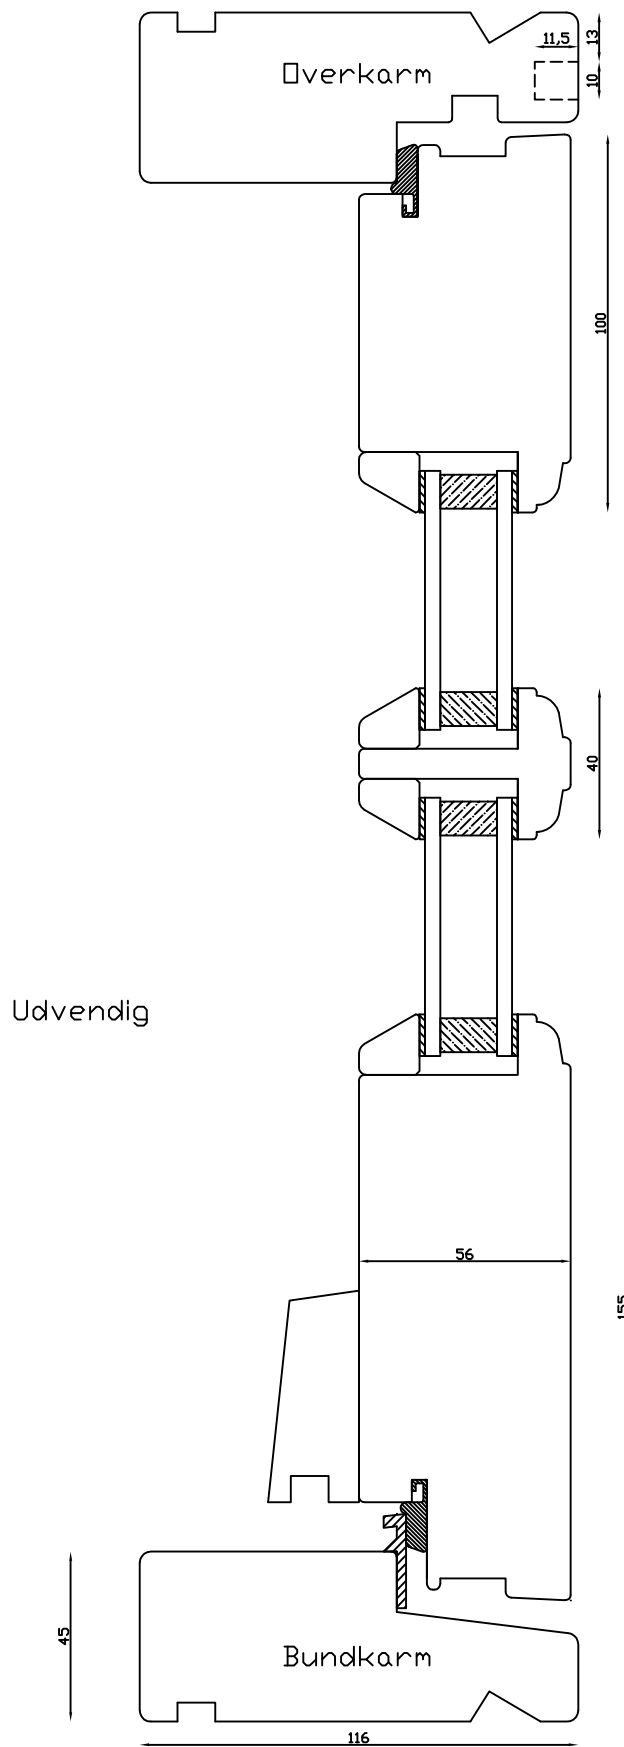

Facadedøre kan også laves med 120mm side- og top rammer.
Terrassedøre kan også laves med 120mm og 80mm side- og top rammer.

Vandret sprosse

Udvendig

Indvendig

  LINOLIE VINDUET Brørupvejen 8 · DK-7650 Bøvlingbjerg Tlf.: +45 9788 5002 · Fax: +45 9788 5053	Mål: 1:2	Dato: 24.09.10	Tegn. nr.: xxx	Model: Bondehusprofil dør indadg.
	Rev. nr.: 1	Udarb. af: HE	Godkendt af: xxx	Betegnelse: Lodret snit