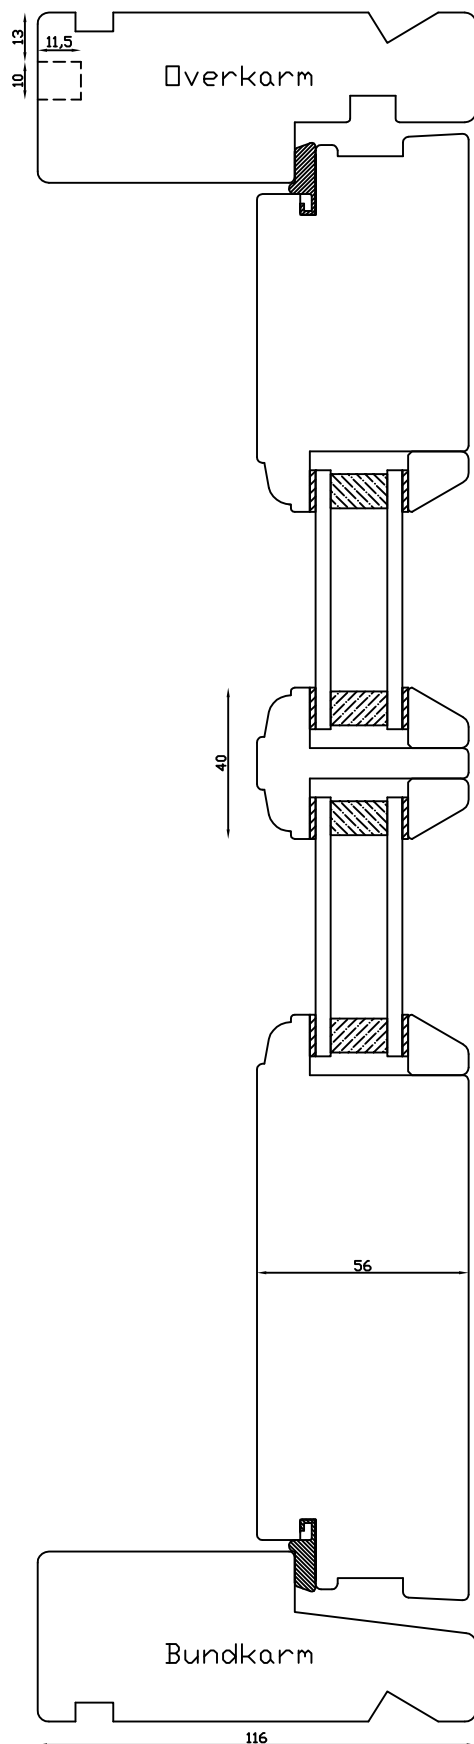

Facadedøre kan også laves med 120mm side- og top rammer.

Terrassedøre kan også laves med 120mm og 80mm side- og top rammer.

Udvendig

LINOLIEVINDUET
 Brørupvænget 8 · DK-7650 Bavlingbjerg
 Tlf.: +45 9788 5002 · Fax: +45 9788 5053

Mål:
1:2

Dato:
24.09.10

Tegn. nr.:
xxx

Model:
Bondehusprofil døre udadg.

Rev. nr.:
1

Udarb. af:
HE

Godkendt af:
xxx

Betegnelse:
Vandret snit

Facadedøre kan også laves med 120mm side- og top rammer.

Terrassedøre kan også laves med 120mm og 80mm side- og top rammer.

Vandret sprosse

Indvendig

Udvendig

LINOLIEVINDUET
 Brørupvænget 8 · DK-7650 Bavlingbjerg
 Tlf.: +45 9788 5002 · Fax: +45 9788 5053

Mål:
1:2

Dato:
24.09.10

Tegn. nr.:
xxx

Model:
Bondehusprofil døre udadg.

Rev. nr.:
1

Udarb. af:
HE

Godkendt af:
xxx

Betegnelse:
Lodret snit