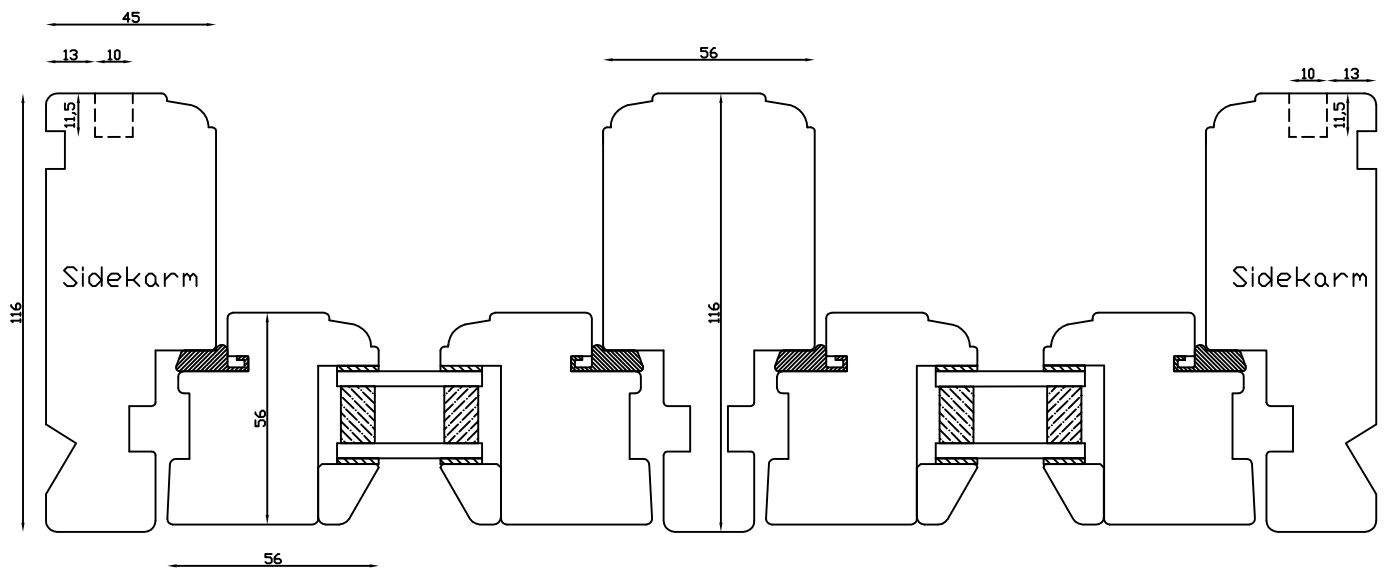


 <b>LINOLIEVINDUET</b> Brørupvejen 8 · DK-7650 Bavlingbjerg Tlf.: +45 9788 5002 · Fax: +45 9788 5053	Mål: 1:2	Dato: 24.09.10	Tegn. nr.: xxx	Model: Bondehusprofil	
	Rev. nr.: 1	Udarb. af: HE	Godkendt af: xxx	Betegnelse: Lodret snit	

Indvendig

Lodret post

Udvendig

**LINOLIEVINDUET**  
Brørupvej 8 · DK-7650 Bøvlingbjerg  
Tlf.: +45 9788 5002 · Fax: +45 9788 5053

Mål:  
1:2

Dato:  
24.09.10

Tegn. nr.:  
xxx

Model:  
Bondehusprofil

Rev. nr.:  
1

Udarb. af:  
HE

Godkendt af:  
xxx

Betegnelse:  
Vandret snit