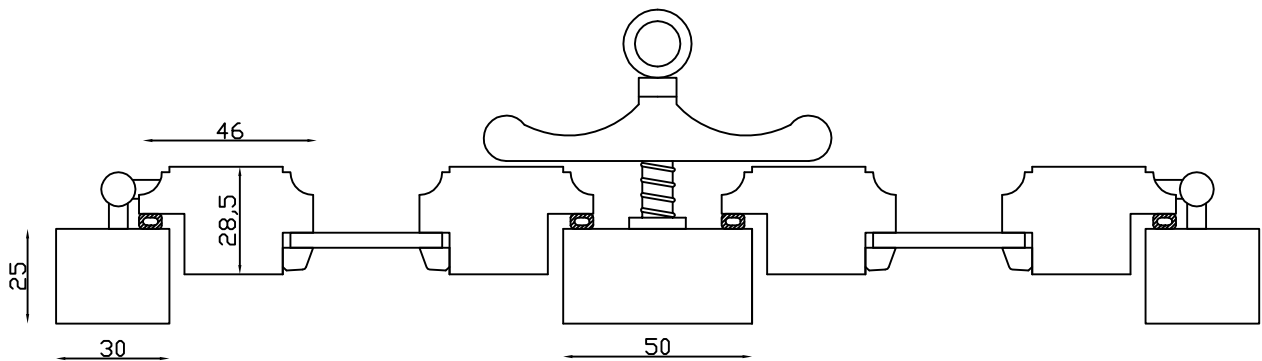

**LINOLIEVINDUET**  
 Brarupvænget 8 · DK-7650 Bovlingbjerg  
 Tlf.: +45 9788 5002 · Fax: +45 9788 5053

Mål:  
1:2

Dato:  
16.02.10

Tegn. nr.:  
xxx

Model:  
Forsatsramme

Rev. nr.:  
0

Udarb. af:  
HE

Godkendt af:  
xxx

Betegnelse:  
Lodret snit

Indvendig

**LINOLIEVINDUET**  
Brarupvænget 8 · DK-7650 Bovlingbjerg  
Tlf.: +45 9788 5002 · Fax: +45 9788 5053

Mål:  
1:2

Dato:  
16.02.10

Tegn. nr.:  
xxx

Model:  
Forsatsramme

Rev. nr.:  
0

Udarb. af:  
HE

Godkendt af:  
xxx

Betegnelse:  
Vandret snit