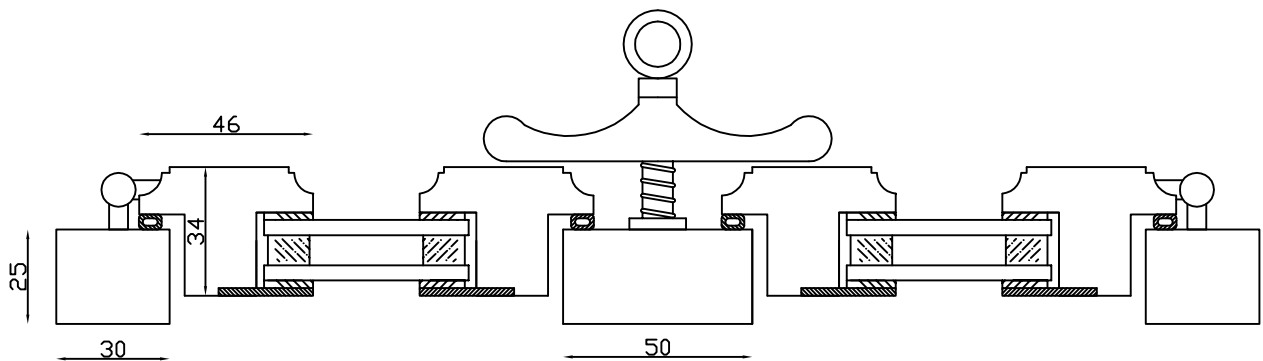

**LINOLIEVINDUET**  
 Brørupvænget 8 · DK-7650 Bøvlingbjerg  
 Tlf.: +45 9788 5002 · Fax: +45 9788 5053

Mål:  
1:2

Rev. nr.:  
0

Dato:  
24.11.10

Udarb. af:  
HE

Tegn. nr.:  
xxx

Godkendt af:  
xxx

Model:  
Forsatsramme med termo

Betegnelse:  
Lodret snit

Indvendig

**LINOLIE VINDUET**  
Brørupvej 8 · DK-7650 Bøvlingbjerg  
Tlf.: +45 9788 5002 · Fax: +45 9788 5053

Mål:  
1:2

Rev. nr.:  
0

Dato:  
24.11.10

Udarb. af:  
HE

Tegn. nr.:  
xxx

Godkendt af:  
xxx

Model:  
Forsatsramme med termo

Betegnelse:  
Vandret snit