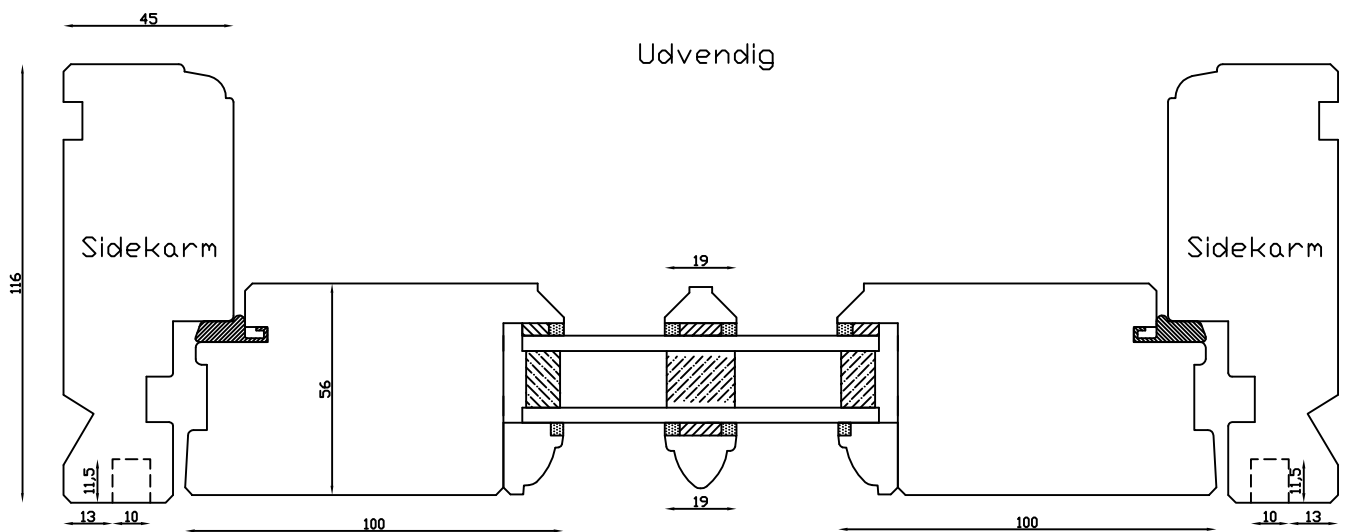

Facadedøre kan også laves
med 120mm side- og top
rammer.

Terrassedøre kan også
laves med 120mm og 85mm
side- og top rammer.

Indvendig

LINOLIEVINDUET
Brørupvænget 8 · DK-7650 Bovlingbjerg
Tlf.: +45 9788 5002 · Fax: +45 9788 5053

Mål:
1:2

Dato:
24.09.10

Tegn. nr.:
xxx

Model:
Palæ dør indadg.

Rev. nr.:
1

Udarb. af:
HE

Godkendt af:
xxx

Betegnelse:
Vandret snit