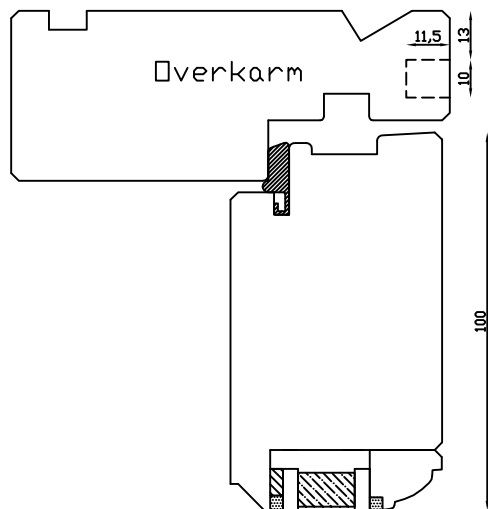

Mål:
1:2

Dato:
24.09.10

Tegn. nr.:
xxx

Model:
Palæ dør indadg.

Rev. nr.:
1

Udarb. af:
HE

Godkendt af:
xxx

Betegnelse:
Vandret snit