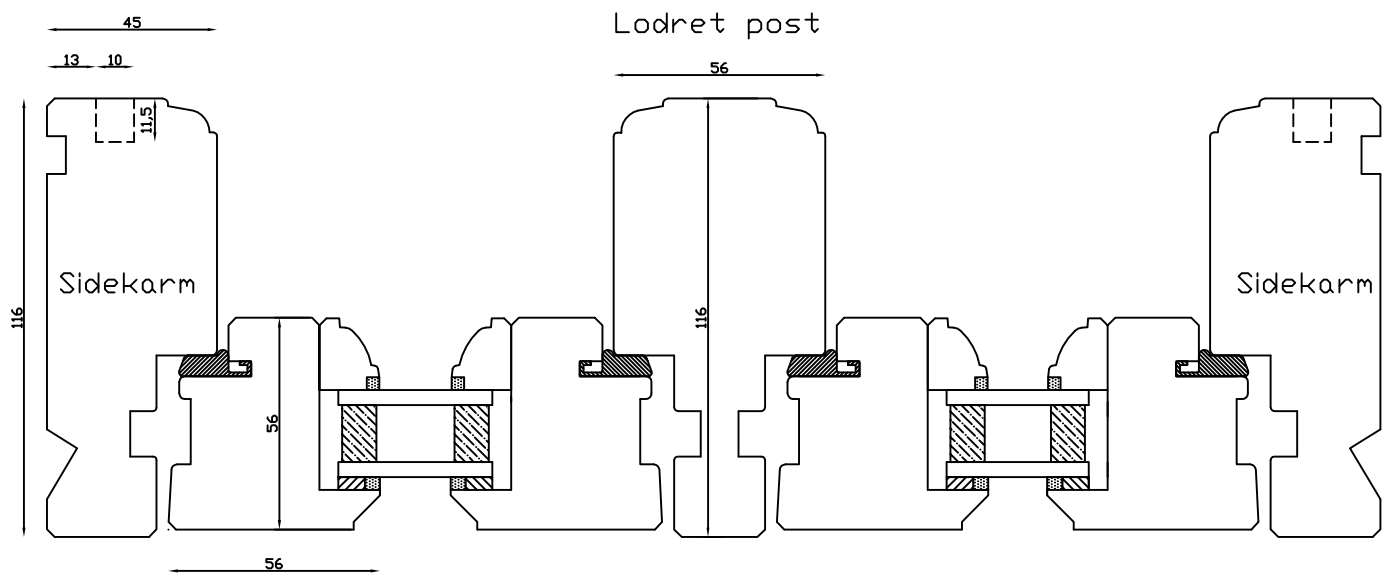

Godkendt af:
xxx

Betegnelse:
Lodret snit

Indvendig

Udvendig

LINOLIEVINDUET

Brørupvænget 8 · DK-7650 Bovlingbjerg
Tlf.: +45 9788 5002 · Fax: +45 9788 5053

M&l:
1:2

Dato:
05.10.09

Tegn. nr.:
xxx

Model:
Palæ

Rev. nr.:
0

Udarb. af:
HE

Godkendt af:
xxx

Betegnelse:
Vandret snit

Facadedøre kan også laves med 120mm side- og top rammer.
Terrassedøre kan også laves med 120mm og 85mm side- og top rammer.

 LINOLIEVINDUET Brørupvænget 8 · DK-7650 Bøvlingbjerg Tlf.: +45 9788 5002 · Fax: +45 9788 5053	Mål: 1:2	Dato: 24.09.10	Tegn. nr.: xxx	Model: Patø dør udadg.
	Rev. nr.: 1	Udarb. af: HE	Godkendt af: xxx	Betegnelse: Vandret snit

Mål:
1:2

Dato:
24.09.10

Tegn. nr.:
xxx

Model:
Palæ dør indadg.

Rev. nr.:
1

Udarb. af:
HE

Godkendt af:
xxx

Betegnelse:
Vandret snit