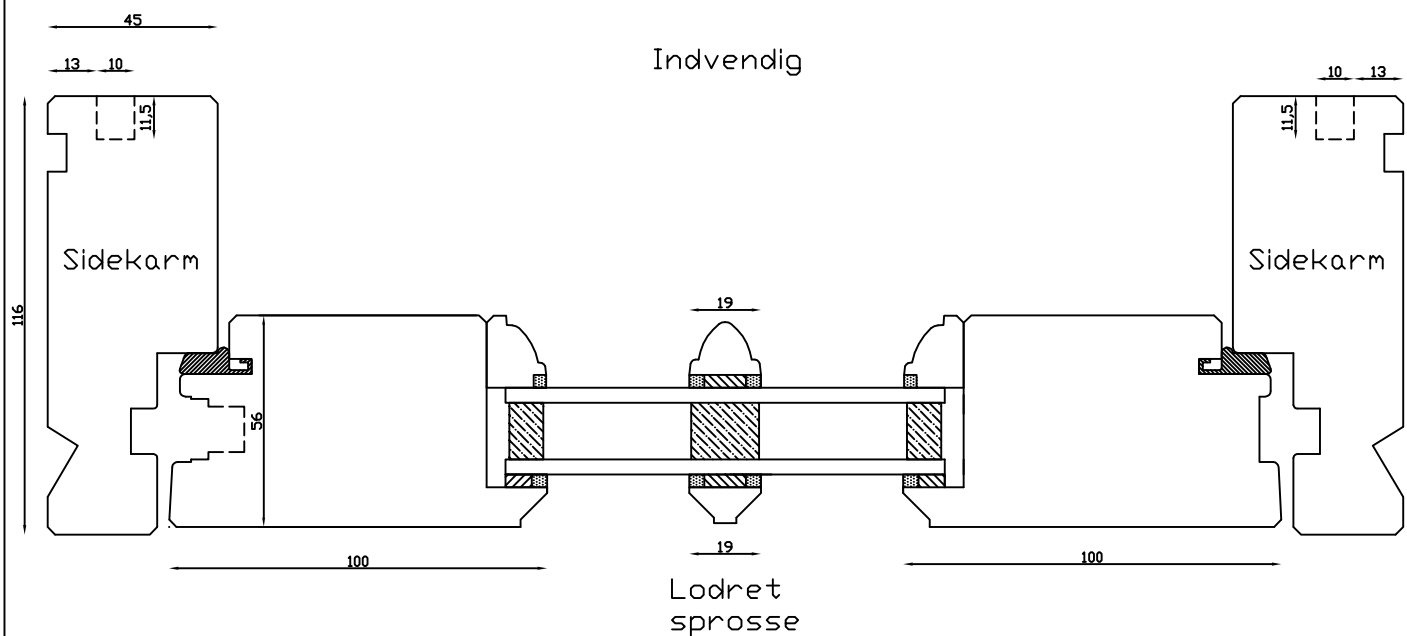

Facadedøre kan også laves med 120mm side- og top rammer.
Terrassedøre kan også laves med 120mm og 85mm side- og top rammer.

  LINOLIEVINDUET Brørupvænget 8 · DK-7650 Bøvlingbjerg Tlf.: +45 9788 5002 · Fax: +45 9788 5053	Mål: 1:2	Dato: 24.09.10	Tegn. nr.: xxx	Model: Patø dør udadg.
	Rev. nr.: 1	Udarb. af: HE	Godkendt af: xxx	Betegnelse: Vandret snit