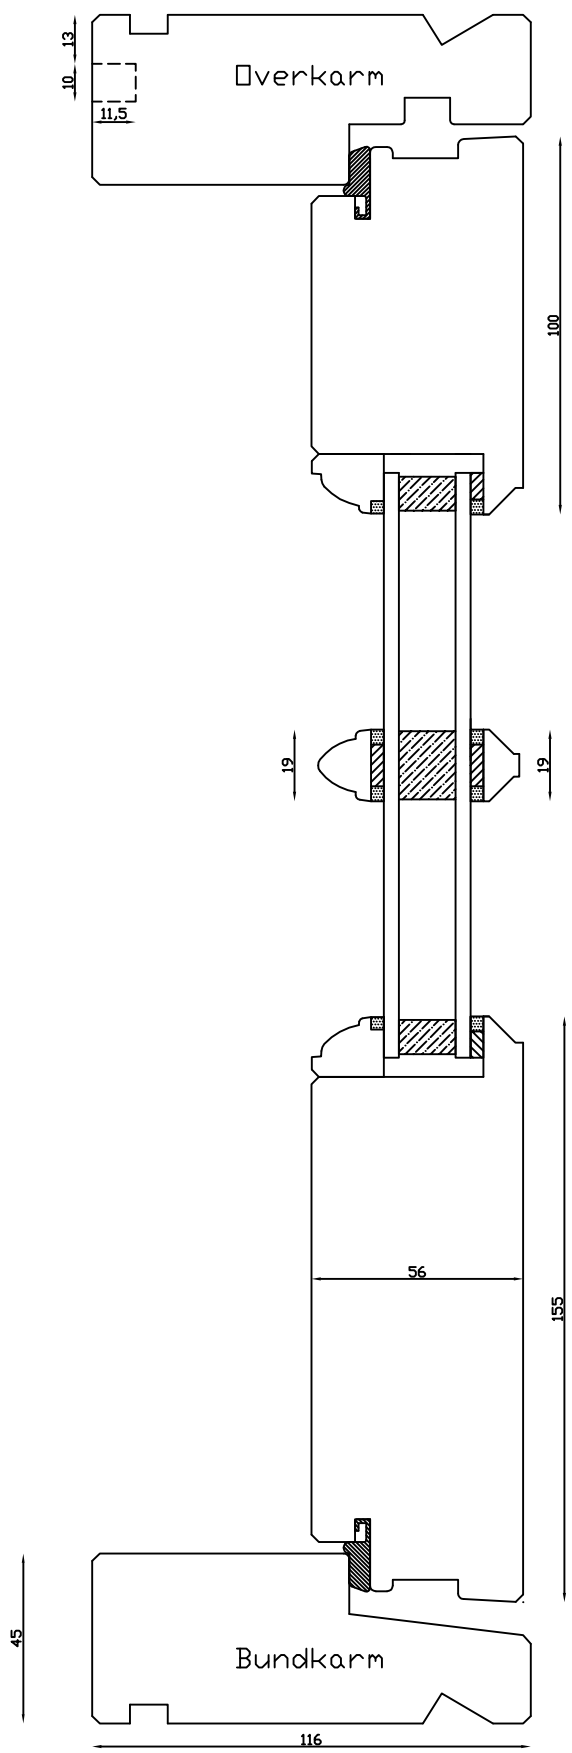

Godkendt af:
xxx

Betegnelse:
Lodret snit

Indvendig

Udvendig

LINOLIEVINDUET

Brørupvænget 8 · DK-7650 Bovlingbjerg
Tlf.: +45 9788 5002 · Fax: +45 9788 5053

M&l:
1:2

Dato:
05.10.09

 LINOLIEVINDUET Brørupvænget 8 · DK-7650 Bøvlingbjerg Tlf.: +45 9788 5002 · Fax: +45 9788 5053	Mål: 1:2	Dato: 24.09.10	Tegn. nr.: xxx	Model: Patø dør udadg.
	Rev. nr.: 1	Udarb. af: HE	Godkendt af: xxx	Betegnelse: Vandret snit

Indvendig

Udvendig

 LINOLIEVINDUET Brørupvænget 8 · DK-7650 Bovlingbjerg Tlf.: +45 9788 5002 · Fax: +45 9788 5053	Mål: 1:2	Dato: 24.09.10	Tegn. nr.: xxx	Model: Paté dør udadg.
	Rev. nr.: 1	Udarb. af: HE	Godkendt af: xxx	Betegnelse: Lodret snit

Mål:
1:2

Dato:
24.09.10

Tegn. nr.:
xxx

Model:
Palæ dør indadg.

Rev. nr.:
1

Udarb. af:
HE

Godkendt af:
xxx

Betegnelse:
Vandret snit