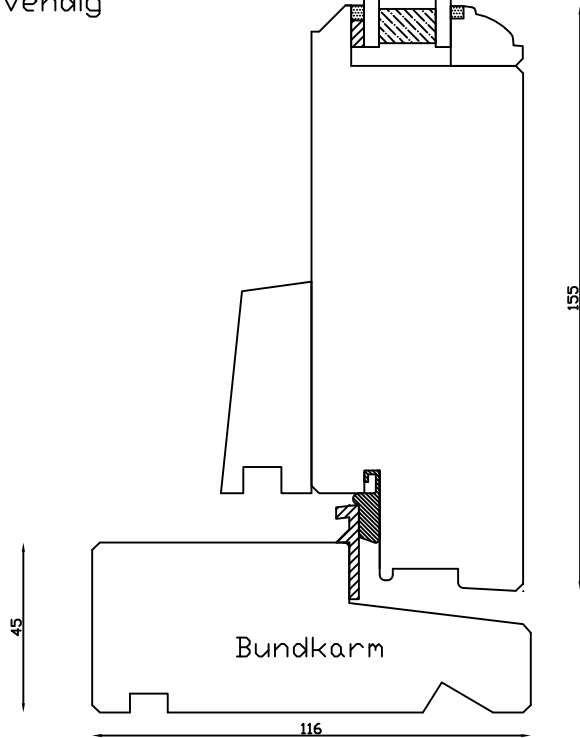

Mål:
1:2

Dato:
24.09.10

Tegn. nr.:
xxx

Model:
Palæ dør indadg.

Rev. nr.:
1

Udarb. af:
HE

Godkendt af:
xxx

Betegnelse:
Vandret snit

Facadedøre kan også laves med 120mm side- og top rammer.
Terrassedøre kan også laves med 120mm og 85mm side- og top rammer.

Kan anvendes til facadedøre med koblede elementer model 1920. Det skrå profil udv. ligner en kitkant

Vandret sprosse

Udvendig

Indvendig

LINOLIEVINDUET
Brarupvænget 8 · DK-7650 Bovlingbjerg
Tlf.: +45 9788 5002 · Fax: +45 9788 5053

M&l:
1:2

Dato:
24.09.10

Tegn. nr.:
xxx

Model:
Patø dør indadg.