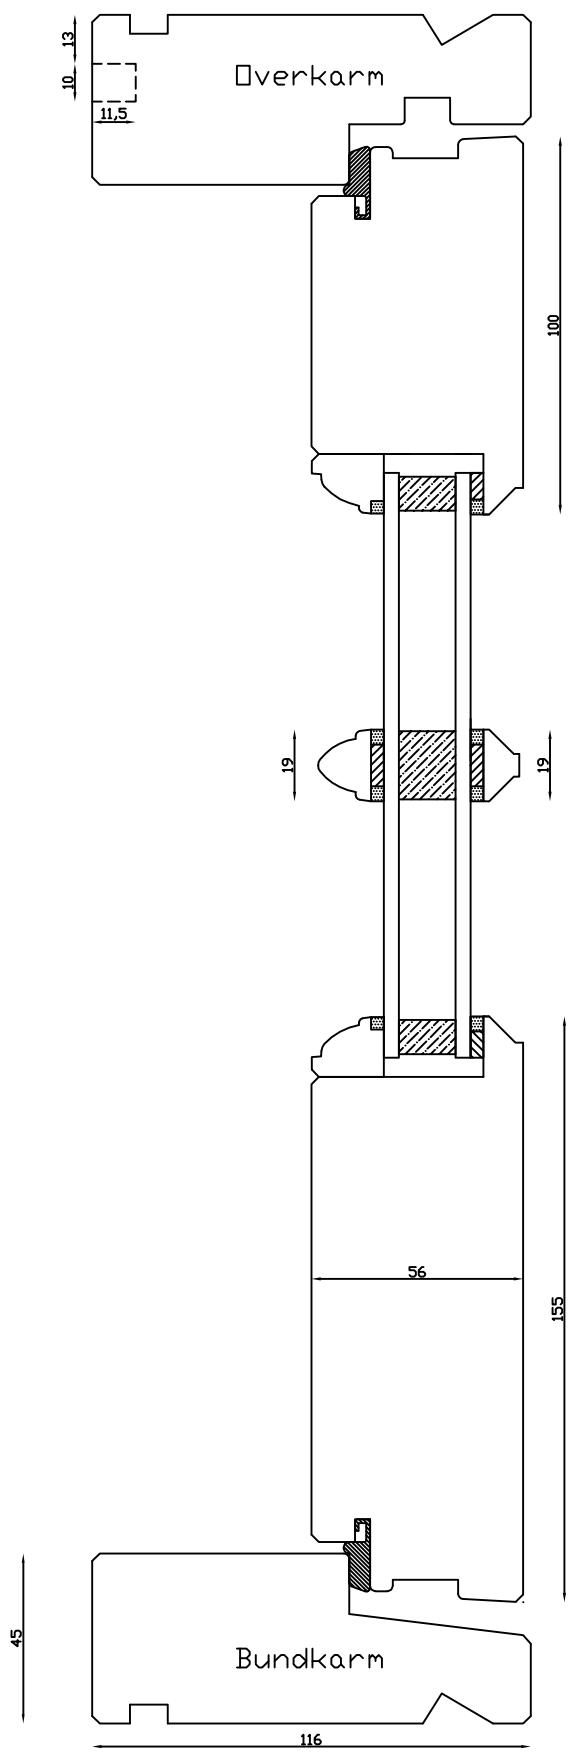

Facadedøre kan også laves med 120mm side- og top rammer.

Terrassedøre kan også laves med 120mm og 85mm side- og top rammer.

Udvendig

LINOLIEVINDUET
 Brørupvænget 8 · DK-7650 Bavlingbjerg
 Tlf.: +45 9788 5002 · Fax: +45 9788 5053

Mål:
1:2

Dato:
24.09.10

Tegn. nr.:
xxx

Model:
Patø dør udadg.

Rev. nr.:
1

Udarb. af:
HE

Godkendt af:
xxx

Betegnelse:
Vandret snit

Vandret sprosse

Indvendig

Udvendig

 LINOLIEVINDUET Brørupvænget 8 · DK-7650 Bovlingbjerg Tlf.: +45 9788 5002 · Fax: +45 9788 5053	Mål: 1:2	Dato: 24.09.10	Tegn. nr.: xxx	Model: Patø dør udadg.
	Rev. nr.: 1	Udarb. af: HE	Godkendt af: xxx	Betegnelse: Lodret snit