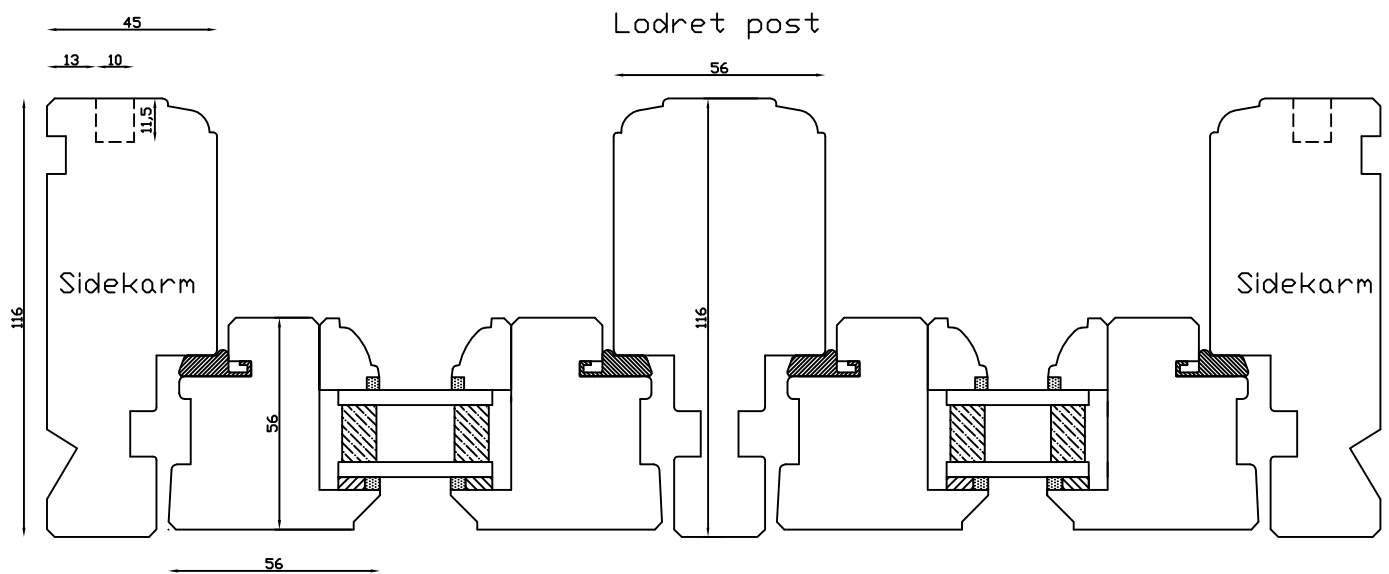

LINOLIEVINDUET
 Brørupvænget 8 · DK-7650 Bovlingbjerg
 Tlf.: +45 9788 5002 · Fax: +45 9788 5053

Mål:
1:2

Dato:
06.09.10

Tegn. nr.:
xxx

Model:
Patø

Rev. nr.:
1

Udarb. af:
HE

Godkendt af:
xxx

Betegnelse:
Lodret snit

Indvendig

Udvendig

LINOLIEVINDUET
Brørupvænget 8 · DK-7650 Bovlingbjerg
Tlf.: +45 9788 5002 · Fax: +45 9788 5053

M&l:
1:2

Dato:
05.10.09

Tegn. nr.:
xxx

Model:
Palæ

Rev. nr.:
0

Udarb. af:
HE

Godkendt af:
xxx

Betegnelse:
Vandret snit